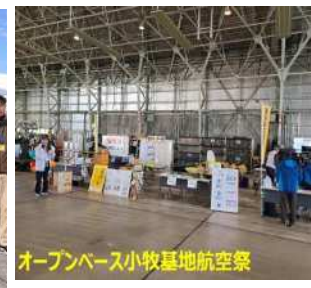

県防災教育センター講師

小学校防災学習講師派遣

防災減災カレッジ (名大)

地震津波防災訓練(西尾)

あいち防災フェスタ(名港)

オープンスペース小牧基地航空祭

航空祭(小牧)

高校生防災セミナー(豊橋)

フィールドスタイル(常滑)

つなぎ舎(名大)

家具固定推進員研修(三の丸)

住宅耐震相談会(港区)

各ブロックの活動（研修会イベントの開催や機関誌発行）

6ブロック別 APLA 通信の発行

家具固定啓発ビデオ作成

外国人団体へ防災講習(東尾張)