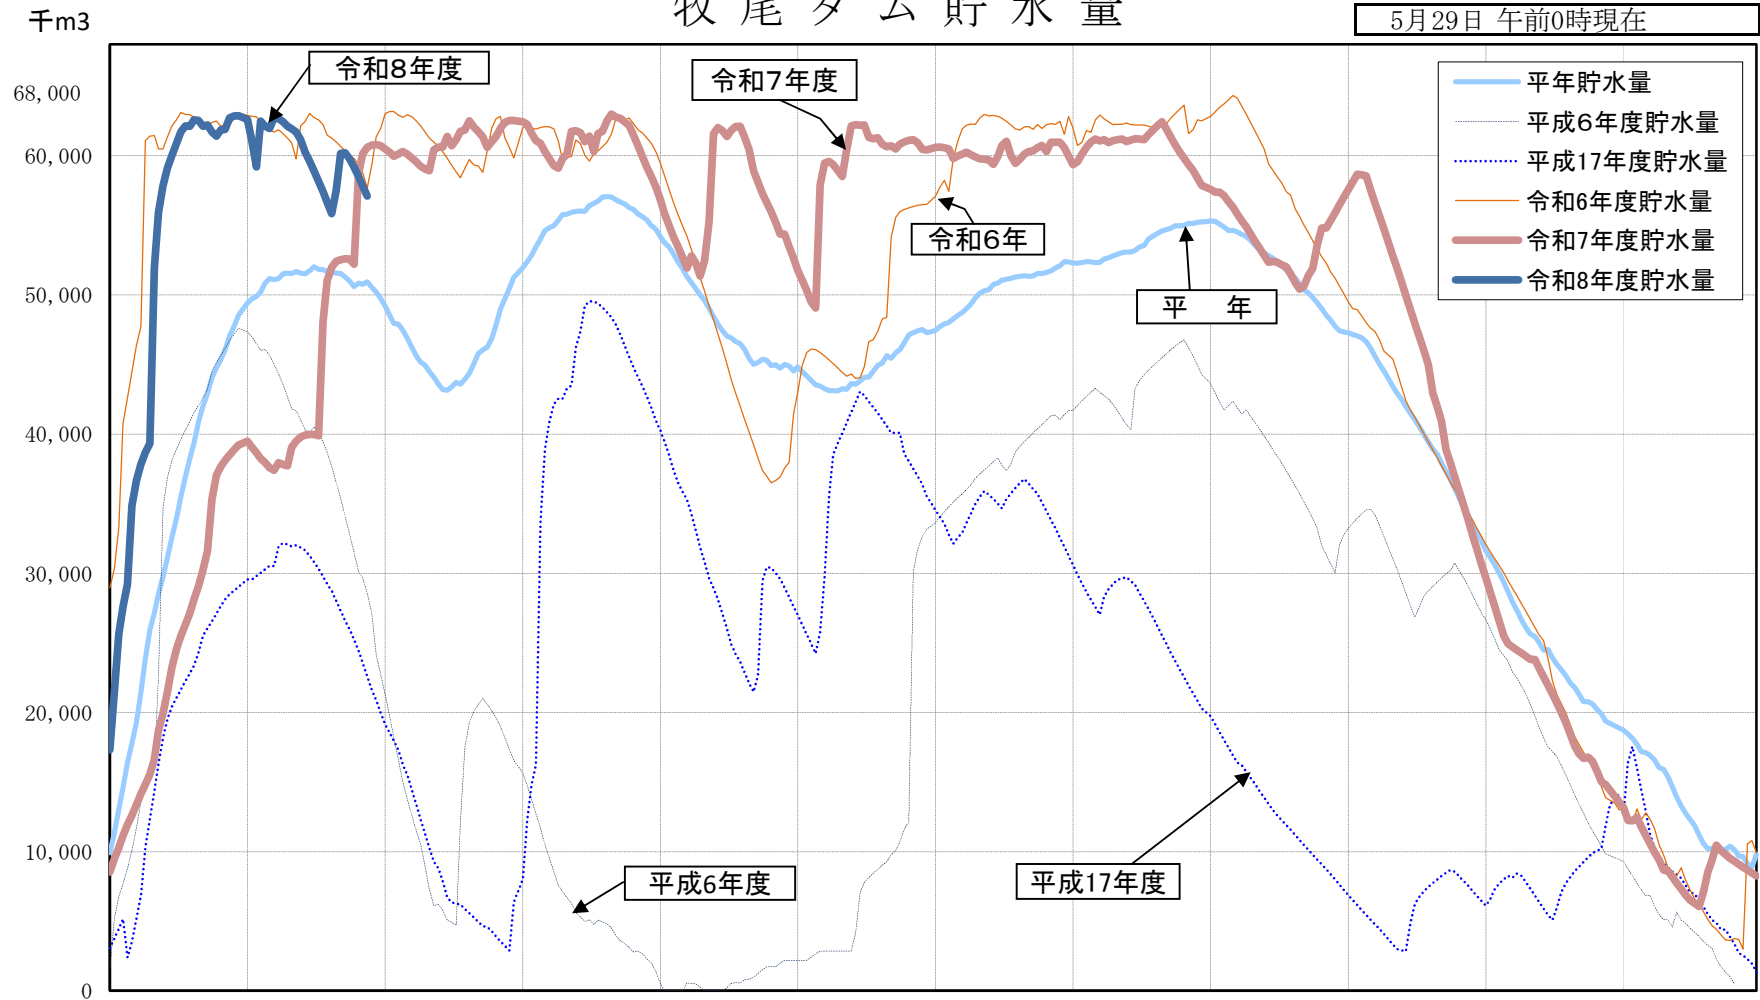

牧尾ダム貯水量

5月29日 午前0時現在

降雨量	4月	5月	6月	7月	8月	9月	10月	11月	12月	1月	2月	3月	計
令和8年度	221	(194)											415
令和7年度	93	208	310	240	252	289	153	46	82	11	45	138	1,867
令和6年度	262	316	351	385	160	123	290	155	7	6	37	144	2,236
平成17年度	55	98	116	294	160	152	92	69	30	55	146	183	1,450
平成6年度	136	129	184	69	40	278	73	64	37	82	36	129	1,257
平 年	185	202	278	313	208	259	163	115	74	72	98	158	2,125

※平年は昭和37年1月～令和7年12月までの平均。また、()内の値は当日午前0時までの累計。