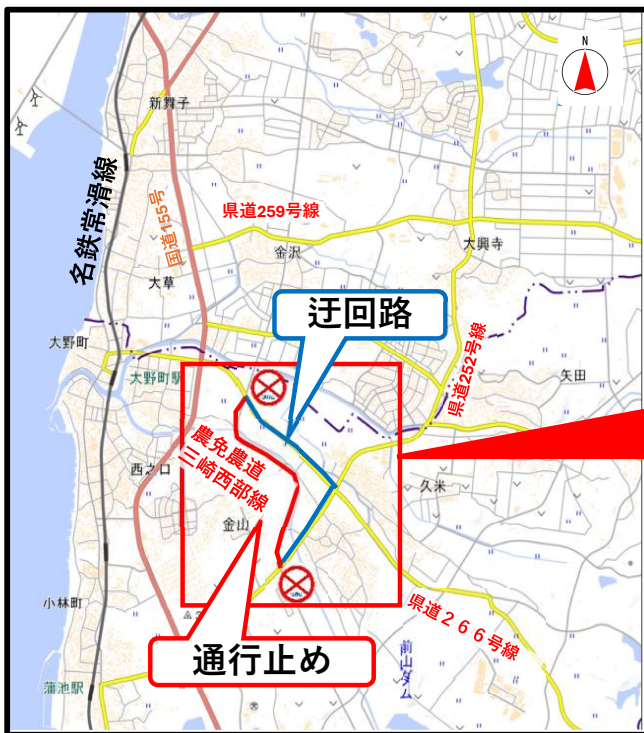

にしちた 西知多道路 橋梁工事 夜間通行止めのお知らせ

のうめんのうどう
農免農道

みさきせいぶせん
三崎西部線 (常滑市大塚町始め)

規制箇所

ばんだい
晩台交差点

かなやまのりた
金山乗田交差点

規制内容

夜間通行止め

規制期間

令和8年5月11日(月)～5月22日(金)
(土・日は除く)
夜22:00～翌朝6:00

※上記の期間中 **5日間程度** 夜間通行止めを行います。
※気象状況、作業の進捗状況等により規制期間を変更する可能性があります。

通行止め及び迂回路のご案内

工事期間中はご不便をおかけしますが、ご理解とご協力をお願いいたします。
通行(迂回)にあたっては、工事期間中に設置されます「案内看板」をご確認下さい。