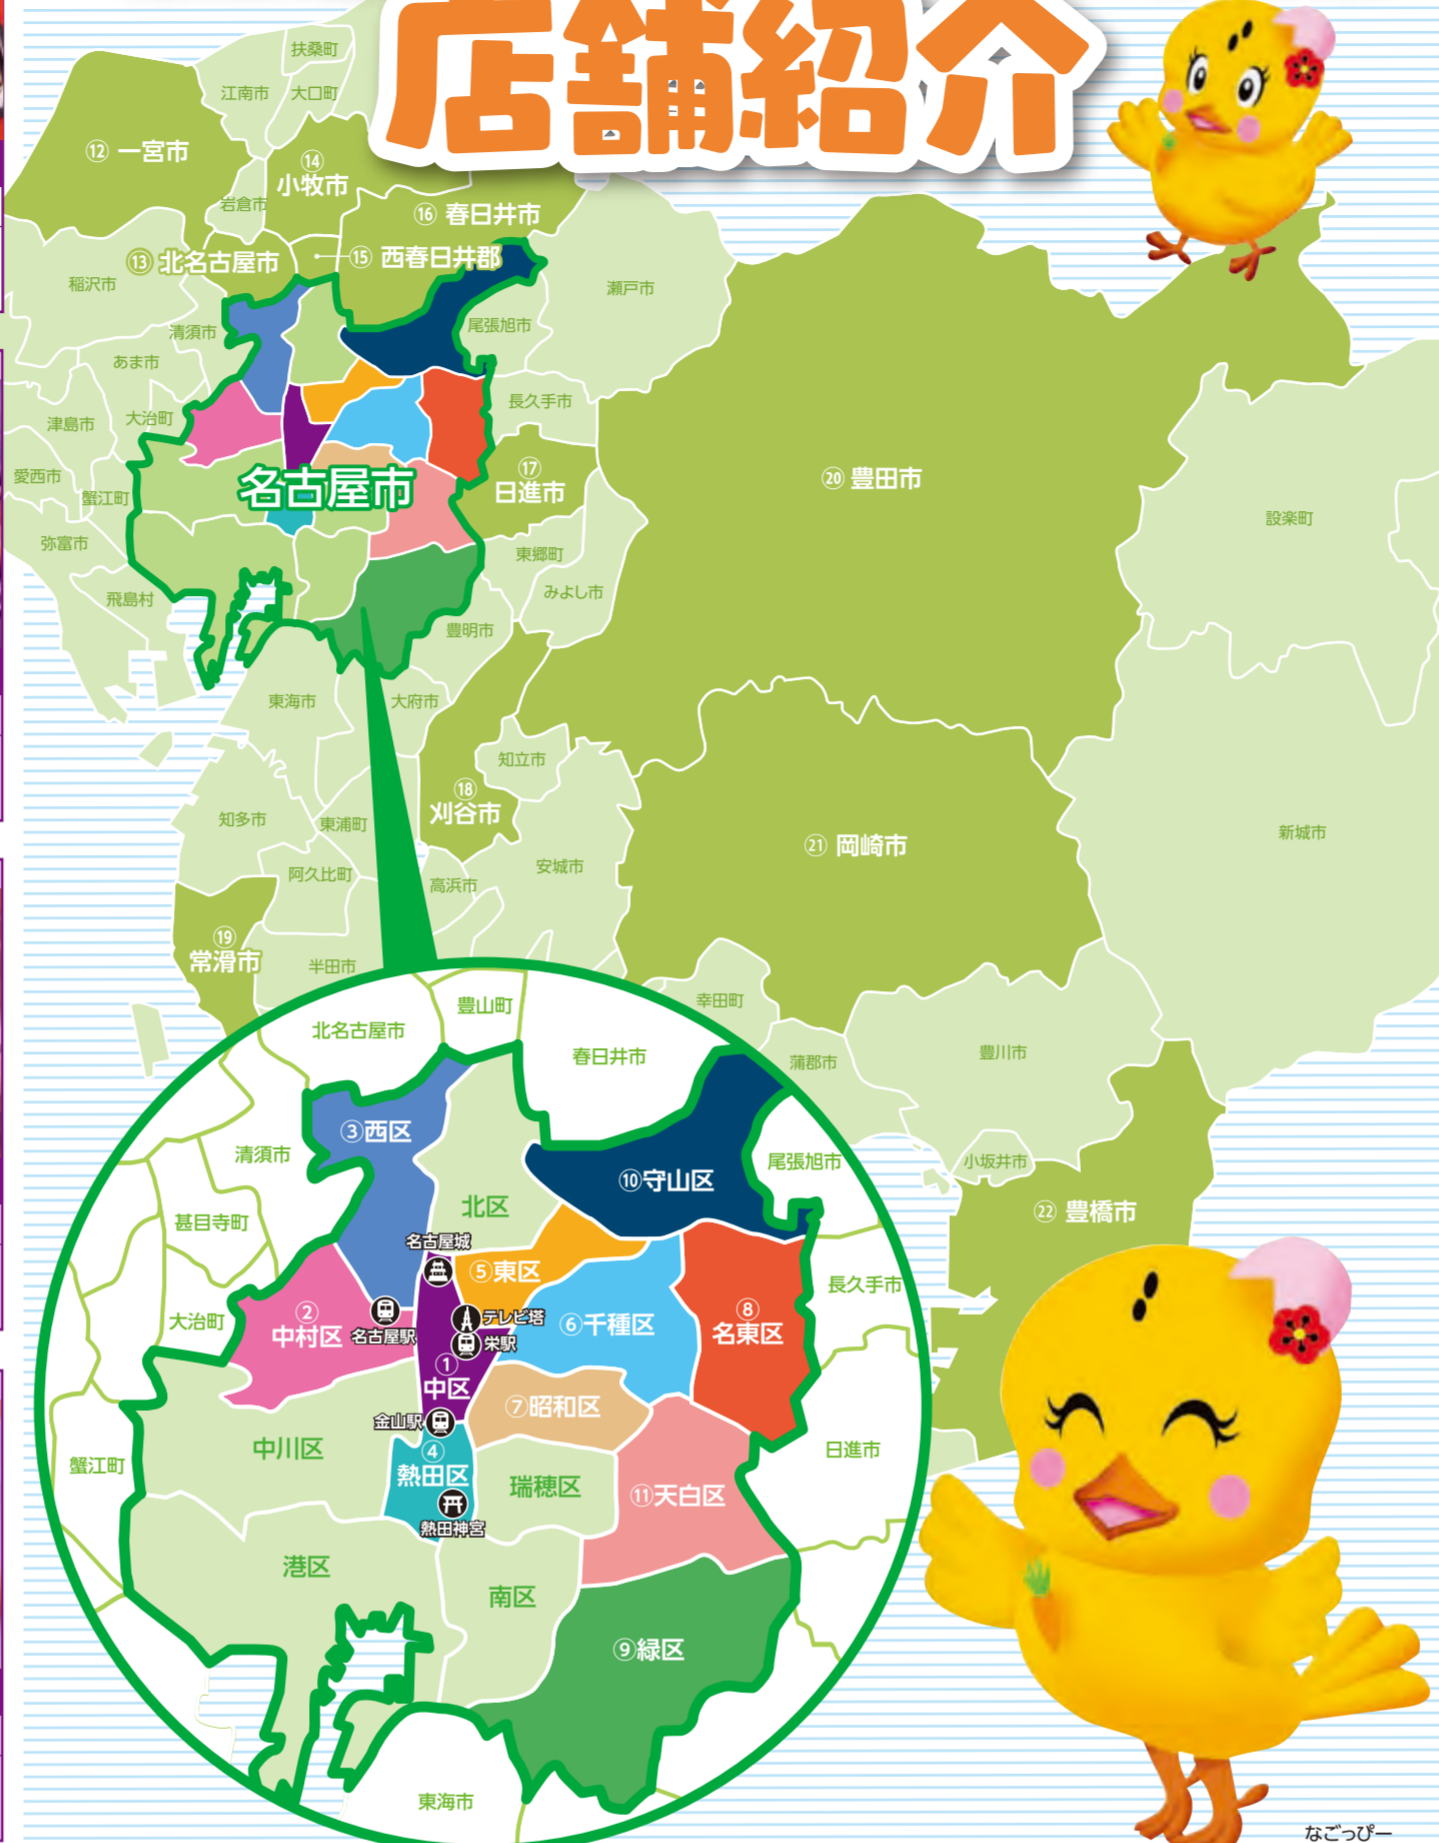

名古屋コーチンが食べられるお店 店舗紹介

鶏三和 栄丸本店 B1F 名古屋コーチン親子丼 052-264-6562	六行亭 本店 おこわ六行御膳 052-262-0600	名古屋コーチン料理 鳥銀本店 名古屋コーチン刺身五種盛 052-973-3000	名古屋コーチン料理 鳥銀風月 名古屋コーチン刺身五種盛 052-973-3000	鳥しげ 錦店 名古屋コーチンもも一枚焼き 052-972-1331	山本屋総本家 本家 親子煮込 052-241-5617	山本屋本店 栄中日ビル店 名古屋コーチン刺身五種盛 052-241-1939	山本屋本店 栄本町通店 名古屋コーチン刺身五種盛 052-201-4082
山本屋本店 栄中央店 名古屋コーチン刺身五種盛 052-252-0253	山本屋本店 広小路伏見店 名古屋コーチン刺身五種盛 052-222-0253	燗製厨房芳我館 名古屋コーチン炭焼合せ 052-201-5858	名古屋コーチン一鳳にしき 水炊き鍋・味噌鍋・手羽先唐揚げ・親子丼 052-961-1002	名古屋コーチン 弐鳥長谷川ビル 手羽先唐揚げ・串物(炭火烧) 052-331-0007	伍味西 本店 名古屋コーチンつくねの親子丼 052-241-0041	樞 栄店 名古屋コーチンひきわり鍋 052-241-7772	名古屋コーチンラーメン コーチンラーメン 052-241-5628
とり要 名古屋コーチン味噌鍋 052-971-1697	シャポーブラン大須本店 名古屋コーチンプリン 052-231-0223	鳥開総本家 ラシック店 名古屋コーチン親子丼 052-259-6101	鳥開総本家 錦店 名古屋コーチン手羽先唐揚げ 052-955-8808	鳥開総本家 伏見店 名古屋コーチン手羽先唐揚げ 052-202-7277	鳥椀 伏見店 名古屋コーチン手羽先唐揚げ 052-212-0606	東新町 鳥銀 鉄鳥(てっちょう) 052-251-3681	我楽多文庫 昭和ビル店 名古屋コーチン手羽先唐揚げ 052-241-4488
名古屋コーチンとMODERN和食 互坐 名古屋コーチン西京焼き 052-238-7277	名古屋的和風DINING まかまか 名古屋コーチンの鶏さき焼き 052-249-5526	本格串焼とへぎそば 濱匠錦本店 名古屋コーチン スープ鍋コース 052-971-9488	ワインビストロ Hamasho 名古屋コーチンのオムライス 052-962-2180	千とせ家 錦店 名古屋コーチン八丁味噌鍋 052-972-1900	尾張名古屋の台所 山 名古屋コーチンのだし巻き玉子 052-203-9955	六行亭 エスカ店 名古屋コーチン親子丼 052-453-5666	赤い鳥 名古屋クロスコートタワー店 名古屋コーチン串焼 052-414-4194
赤い鳥 JR名駅店 名古屋コーチン串焼 052-583-4066	山本屋本店 大門本店 名古屋コーチン親子丼 052-482-2428	山本屋本店 名古屋駅前店 名古屋コーチン親子丼 052-565-0278	山本屋本店 エスカ店 名古屋コーチン親子丼 052-452-1889	炭火焼・焼鳥 鳥八 名駅店 名古屋コーチンもも串 052-583-5668	伍味西名古屋駅前店 名古屋コーチン手羽先唐揚げ 052-588-7772	伍味西こやこや 名古屋コーチン玉子のチーズプリン 052-551-5310	樞名駅店 名古屋コーチン手羽先唐揚げ 052-541-7772
鳥開総本家 名駅西口店 名古屋コーチン手羽先唐揚げ 052-452-3737	鳥開総本家 名駅エスカ店 名古屋コーチン親子丼 052-454-3350	鳥開総本家 名駅南店 名古屋コーチン手羽先唐揚げ 052-561-7705	株式会社 松浦商店 コーチンわっぱめし 052-452-4506	居酒屋鶴八 新幹線駅前店 純系名古屋コーチンあぶり焼 052-451-2041	本格串焼とへぎそば 濱匠 名駅別館 名古屋コーチンスープ鍋 052-583-8040	柳橋 魚しゃぶ 濱の季 名古屋コーチンのひきわり鍋 052-582-2180	和酒BAR 茶居庵 名古屋コーチン卵の塩焼き 052-526-1017
炭火焼処 居生 コーチンもも炙り焼き 052-459-7101	山本屋本店 ルーセントタワー店 名古屋コーチン親子丼 052-562-2531	フランス菓子メゾン・ド・ジャンノエル 名古屋プリン 052-531-8571	鳥開総本家 ルーセントタワー店 名古屋コーチン親子丼 052-563-0016	炭火焼 とりペペ 金山店 純系名古屋コーチンもも炭火烧 052-681-6023	名古屋コーチン一鳳 水炊き鍋・味噌鍋・手羽先唐揚げ・親子丼 052-684-1002	名古屋コーチン 弐鳥 手羽先唐揚げ・串物(炭火烧) 052-684-0222	樞 金山茶寮 名古屋コーチンの選り分け合せ 052-671-9660