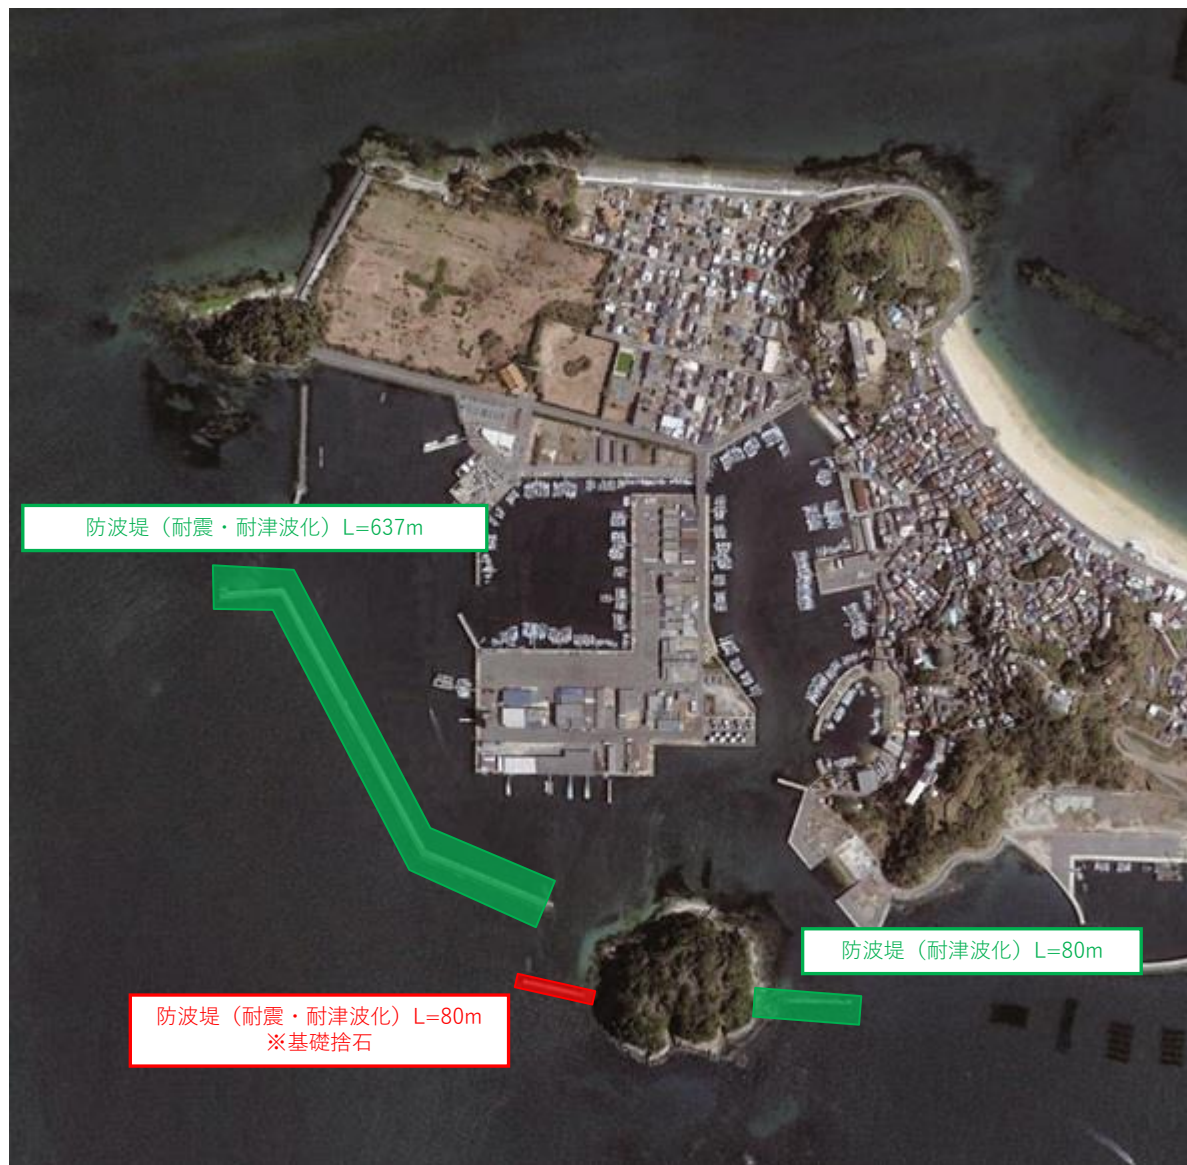

漁港施設機能強化事業（豊浜漁港 愛知県南知多町） R5.3時点

事業実施期間：令和3年度～令和8年度

凡 例（事業実施年度）

過年度に実施 

R5年度に実施 

R6年度以降に実施 

※記載している事業内容は、
予定であり、年度途中で
変更する場合があります。

漁港施設機能強化事業（篠島漁港 愛知県南知多町） R5.3時点

事業実施期間：令和2年度～令和6年度

凡 例（事業実施年度）

過年度に実施	■
R5年度に実施	■
R6年度以降に実施	■

※記載している事業内容は、予定であり、年度途中で変更する場合があります。

漁港施設機能強化事業（赤羽根漁港 愛知県田原市） R5.3時点 事業実施期間：平成31年度～令和5年度

凡 例 (事業実施年度)	
過年度に実施	■
R5年度に実施	■
R6年度以降に実施	■

※記載している事業内容は、
予定であり、年度途中で
変更する場合があります。