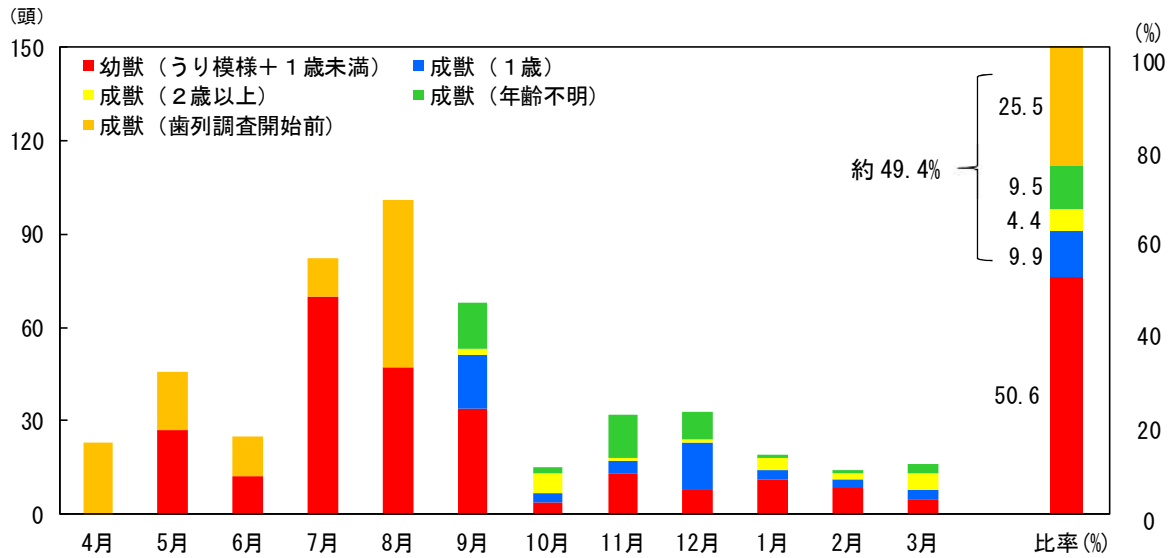

2022 年度 捕獲イノシシの歯列調査等結果

図 1 - 1 捕獲イノシシ年齢データ（田原市）※1, ※2

図 1 - 2 成獣の捕獲イノシシの推移（田原市）※1, ※3

※1 歯列調査中のものは含まない

※2 比率の合計について、端数処理の関係で四捨五入により 100%とならない場合がある。

※3 2022 年度については、2 月末時点の速報値

【2019年度（令和元年度）】

【2020年度（令和2年度）】

【2021年度（令和3年度）】

図1-3 月ごとの捕獲イノシシ年齢データ（田原市）※2

図 2 - 1 捕獲イノシシ年齢データ（豊橋市）※1, ※2

図 2 - 2 成獣の捕獲イノシシの推移（豊橋市）※1, ※3

※1 歯列調査中のものは含まない

※2 比率の合計について、端数処理の関係で四捨五入により 100%とならない場合がある。

※3 2022 年度については、2 月末時点の速報値

【2019 年度（令和元年度）】

【2020 年度（令和2年度）】

【2021 年度（令和3年度）】

図2-3 月ごとの捕獲イノシシ年齢データ（豊橋市）※2