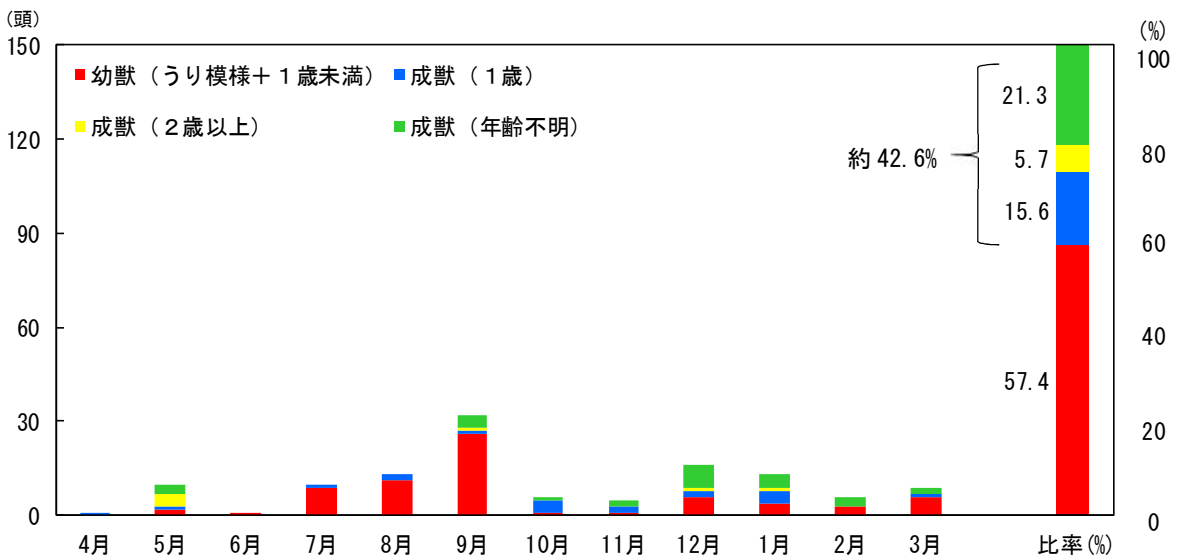

【2021年度（令和3年度）】

図1-3 月ごとの捕獲イノシシ年齢データ（田原市）※2

図 2 - 1 捕獲イノシシ年齢データ（豊橋市）※1, ※2

図 2 - 2 成獣の捕獲イノシシの推移（豊橋市）※1, ※3

※1 歯列調査中のものは含まない

※2 比率の合計について、端数処理の関係で四捨五入により 100%とならない場合がある。

※3 2022 年度については、2 月末時点の速報値

【2019 年度（令和元年度）】

【2020 年度（令和2年度）】

【2021 年度（令和3年度）】

図2-3 月ごとの捕獲イノシシ年齢データ（豊橋市）※2