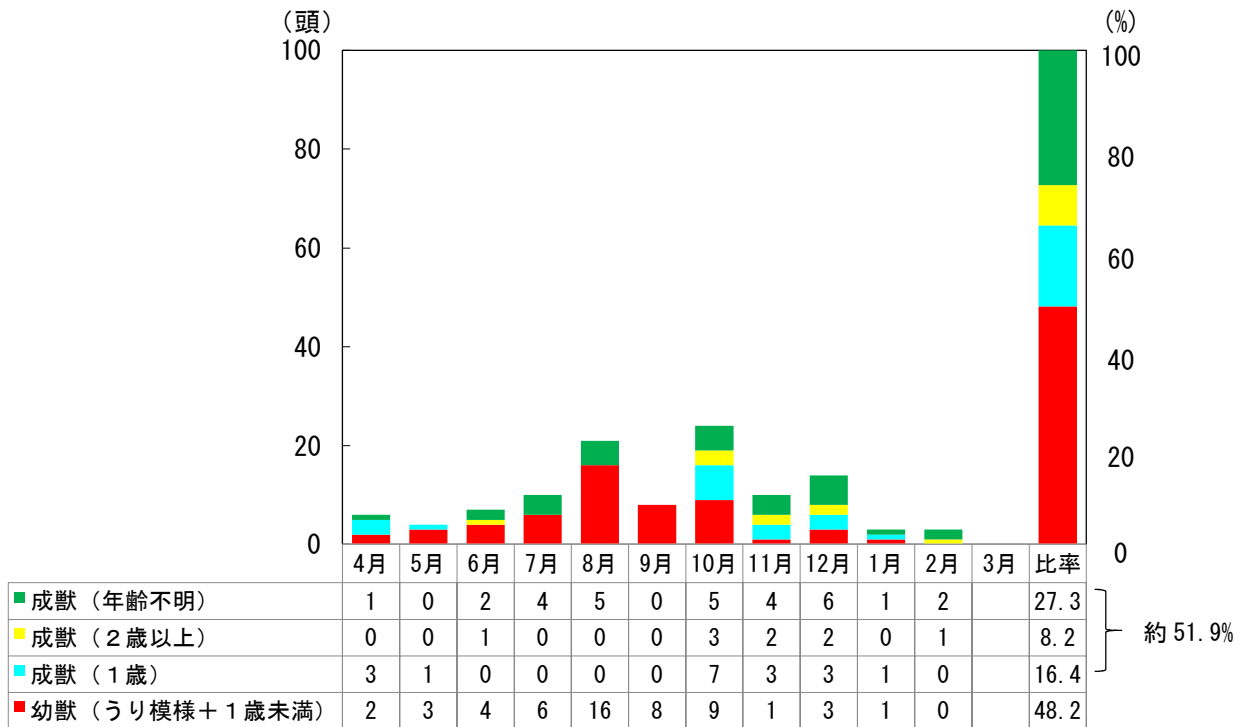

【2021年度（令和3年度）】

図1-3 月ごとの捕獲イノシシ年齢データ（田原市）※2

図 2 - 1 捕獲イノシシ年齢データ（豊橋市）※1, ※2

図 2 - 2 成獣の捕獲イノシシの推移（豊橋市）※1, ※3

※1 歯列調査中のものは含まない

※2 比率の合計について、端数処理の関係で四捨五入により 100%とならない場合がある。

※3 2022 年度については、2 月末時点の速報値

【2019 年度（令和元年度）】

【2020 年度（令和2年度）】

【2021 年度（令和3年度）】

図2-3 月ごとの捕獲イノシシ年齢データ（豊橋市）※2