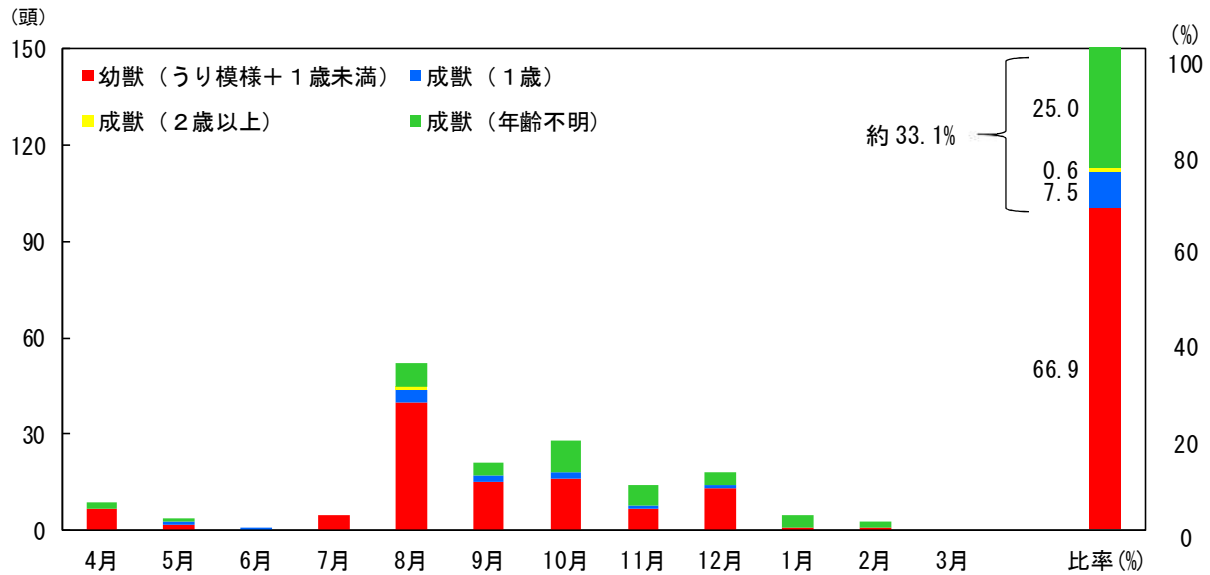

【2021年度（令和3年度）】

図1-3 月ごとの捕獲イノシシ年齢データ（田原市）※2

図 2 - 1 捕獲イノシシ年齢データ（豊橋市）※1, ※2

図 2 - 2 成獣の捕獲イノシシの推移（豊橋市）※1, ※3

※1 歯列調査中のものは含まない

※2 比率の合計について、端数処理の関係で四捨五入により 100%とならない場合がある。

※3 2022 年度については、2 月末時点の速報値

【2019 年度（令和元年度）】

【2020 年度（令和2年度）】

【2021 年度（令和3年度）】

図2-3 月ごとの捕獲イノシシ年齢データ（豊橋市）※2