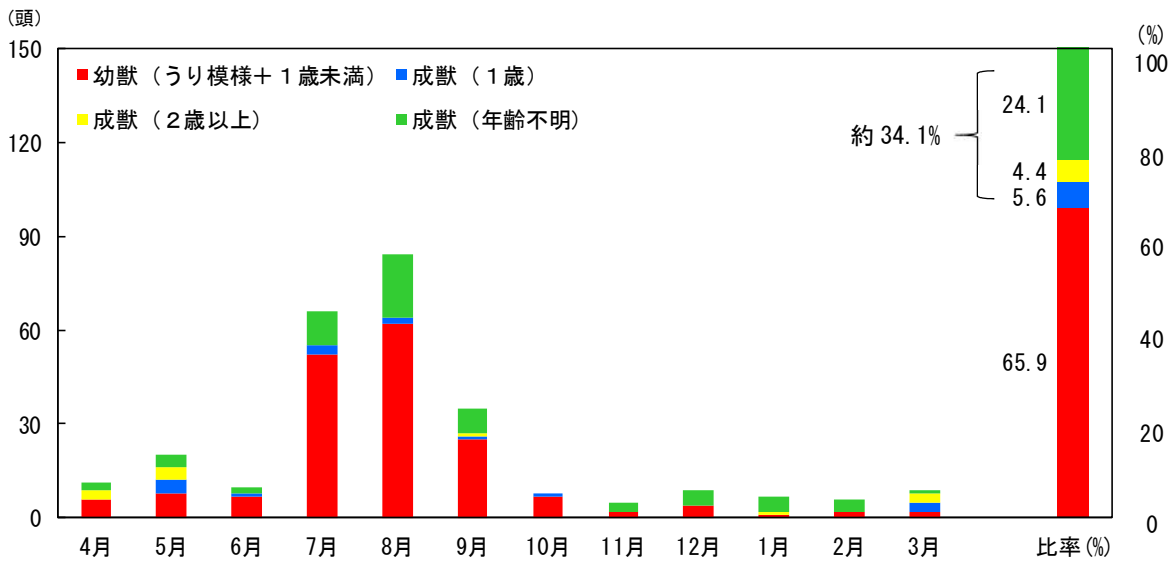

2022 年度 捕獲イノシシの歯列調査等結果

図 1 - 1 捕獲イノシシ年齢データ（田原市）※1, ※2

図 1 - 2 成獣の捕獲イノシシの推移（田原市）※1, ※3

※1 歯列調査中のものは含まない

※2 比率の合計について、端数処理の関係で四捨五入により 100%とならない場合がある。

※3 2022 年度については、2 月末時点の速報値

【2019年度（令和元年度）】

【2020年度（令和2年度）】

【2021年度（令和3年度）】

図1-3 月ごとの捕獲イノシシ年齢データ（田原市）※2

図 2 - 1 捕獲イノシシ年齢データ（豊橋市）※1, ※2

図 2 - 2 成獣の捕獲イノシシの推移（豊橋市）※1, ※3

※1 歯列調査中のものは含まない

※2 比率の合計について、端数処理の関係で四捨五入により 100%とならない場合がある。

※3 2022 年度については、2 月末時点の速報値

【2019 年度（令和元年度）】

【2020 年度（令和2年度）】

【2021 年度（令和3年度）】

図2-3 月ごとの捕獲イノシシ年齢データ（豊橋市）※2