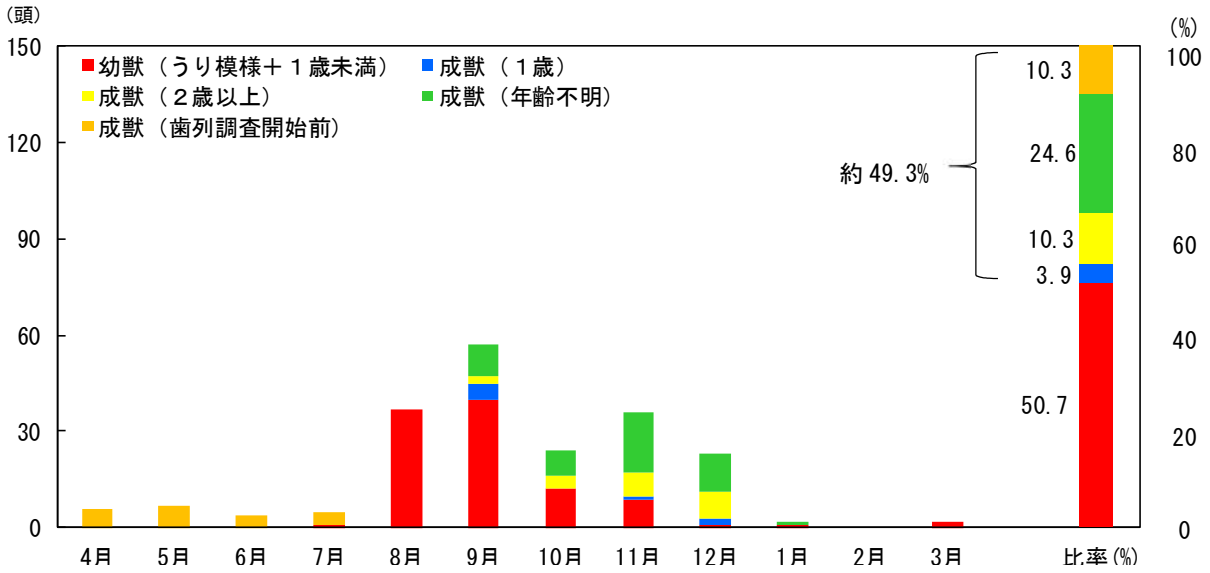

【2021年度（令和3年度）】

図1-3 月ごとの捕獲イノシシ年齢データ（田原市）※2

図 2 - 1 捕獲イノシシ年齢データ（豊橋市）※1, ※2

図 2 - 2 成獣の捕獲イノシシの推移（豊橋市）※1, ※3

※1 歯列調査中のものは含まない

※2 比率の合計について、端数処理の関係で四捨五入により 100%とならない場合がある。

※3 2022 年度については、2 月末時点の速報値

【2019 年度（令和元年度）】

【2020 年度（令和2年度）】

【2021 年度（令和3年度）】

図2-3 月ごとの捕獲イノシシ年齢データ（豊橋市）※2