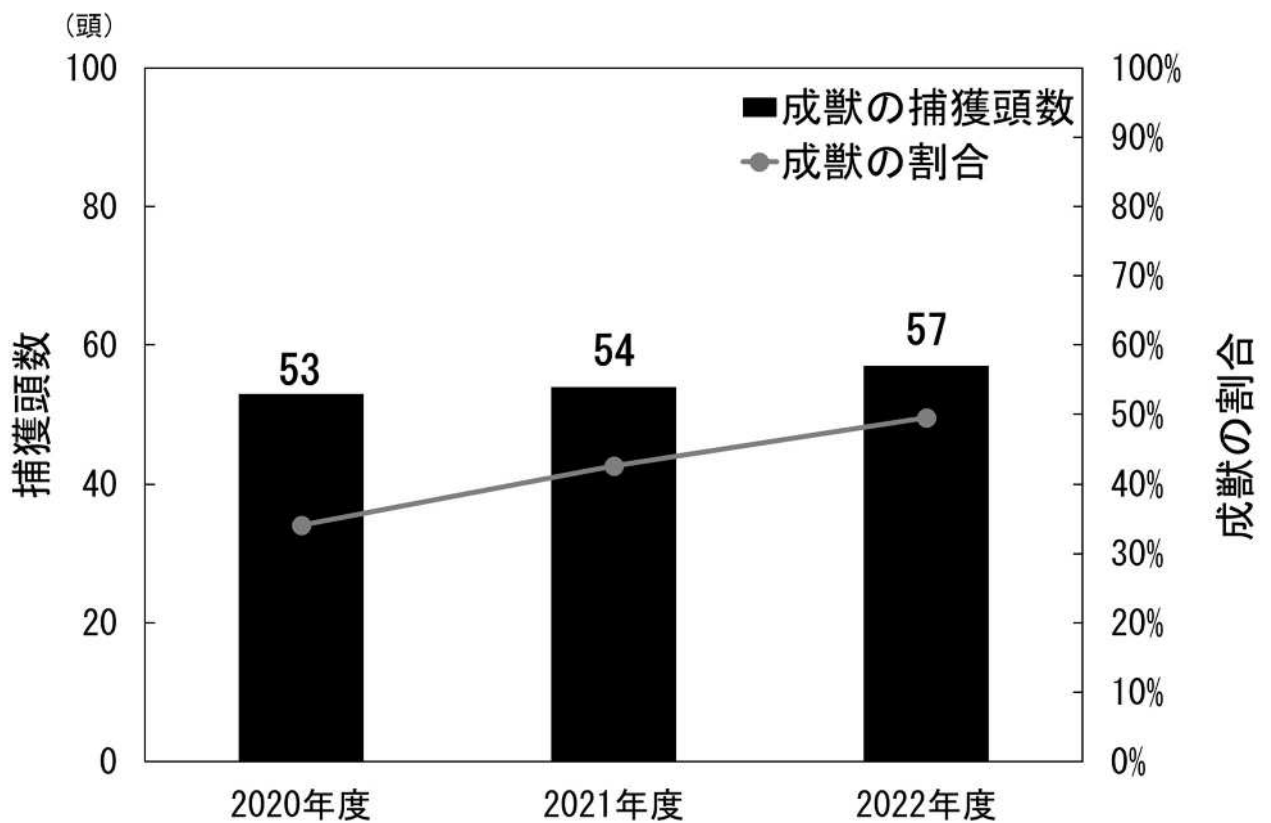

【2021年度（令和3年度）】

図1-3 月ごとの捕獲イノシシ年齢データ（田原市）※2

図 2 - 1 捕獲イノシシ年齢データ（豊橋市）※1, ※2

図 2 - 2 成獣の捕獲イノシシの推移（豊橋市）※1, ※3

※1 歯列調査中のものは含まない

※2 比率の合計について、端数処理の関係で四捨五入により 100%とならない場合がある。

※3 2022 年度については、2 月末時点の速報値

【2019 年度（令和元年度）】

【2020 年度（令和2年度）】

【2021 年度（令和3年度）】

図2-3 月ごとの捕獲イノシシ年齢データ（豊橋市）※2