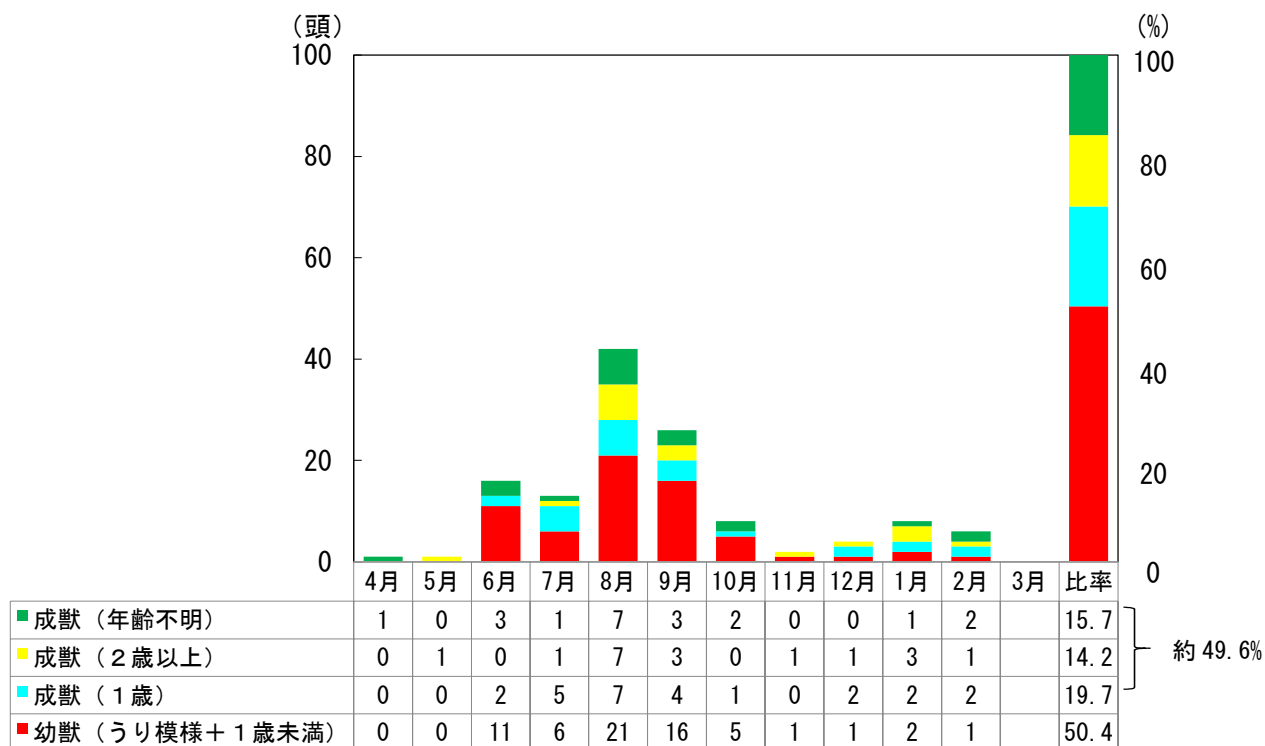

2022 年度 捕獲イノシシの歯列調査等結果

図 1 - 1 捕獲イノシシ年齢データ（田原市）※1, ※2

図 1 - 2 成獣の捕獲イノシシの推移（田原市）※1, ※3

※1 歯列調査中のものは含まない

※2 比率の合計について、端数処理の関係で四捨五入により 100%とならない場合がある。

※3 2022 年度については、2 月末時点の速報値

【2019年度（令和元年度）】

【2020年度（令和2年度）】

【2021年度（令和3年度）】

図1-3 月ごとの捕獲イノシシ年齢データ（田原市）※2

図 2 - 1 捕獲イノシシ年齢データ（豊橋市）※1, ※2

図 2 - 2 成獣の捕獲イノシシの推移（豊橋市）※1, ※3

※1 歯列調査中のものは含まない

※2 比率の合計について、端数処理の関係で四捨五入により 100%とならない場合がある。

※3 2022 年度については、2 月末時点の速報値

【2019 年度（令和元年度）】

【2020 年度（令和2年度）】

【2021 年度（令和3年度）】

図2-3 月ごとの捕獲イノシシ年齢データ（豊橋市）※2