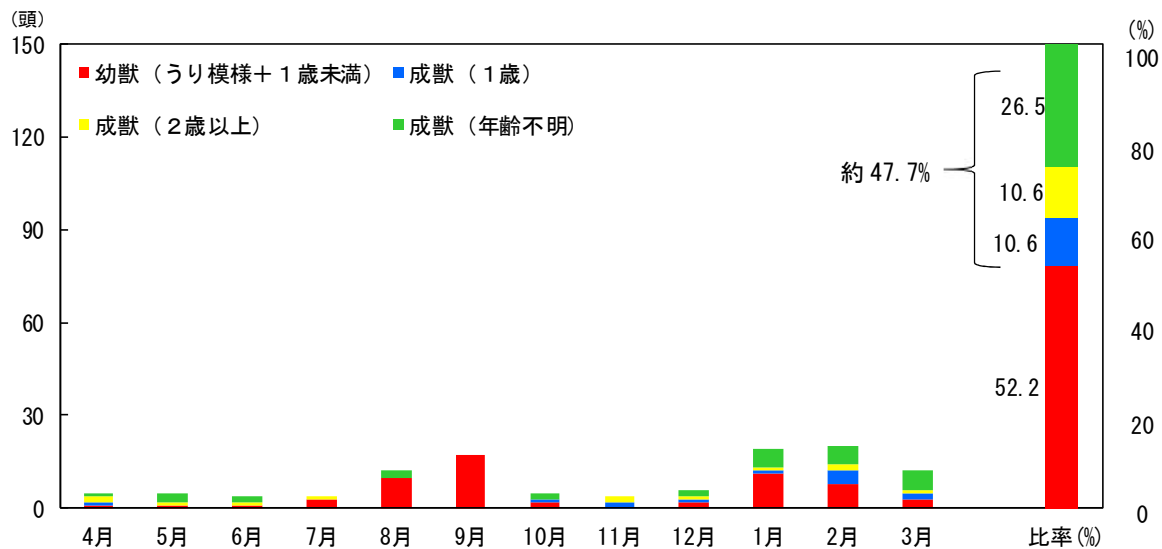

【2020 年度（令和2年度）】

【2021 年度（令和3年度）】

図2-3 月ごとの捕獲イノシシ年齢データ（豊橋市）※2