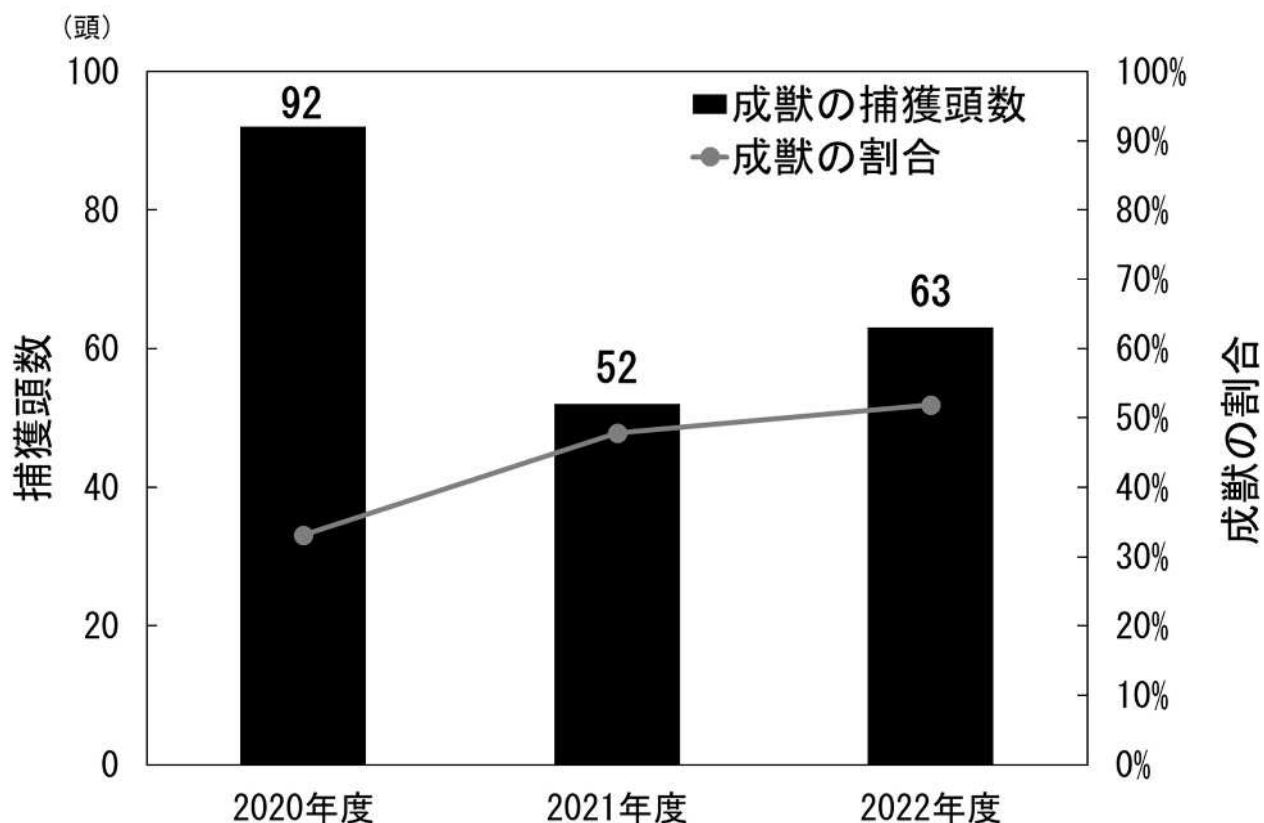

2022 年度 捕獲イノシシの歯列調査等結果

図 1 - 1 捕獲イノシシ年齢データ（田原市）※1, ※2

図 1 - 2 成獣の捕獲イノシシの推移（田原市）※1, ※3

※1 歯列調査中のものは含まない

※2 比率の合計について、端数処理の関係で四捨五入により 100%とならない場合がある。

※3 2022 年度については、2 月末時点の速報値

【2019年度（令和元年度）】

【2020年度（令和2年度）】

【2021年度（令和3年度）】

図1-3 月ごとの捕獲イノシシ年齢データ（田原市）※2

図 2 - 1 捕獲イノシシ年齢データ（豊橋市）※1, ※2

図 2 - 2 成獣の捕獲イノシシの推移（豊橋市）※1, ※3

※1 歯列調査中のものは含まない

※2 比率の合計について、端数処理の関係で四捨五入により 100%とならない場合がある。

※3 2022 年度については、2 月末時点の速報値

【2019 年度（令和元年度）】

【2020 年度（令和2年度）】

【2021 年度（令和3年度）】

図2-3 月ごとの捕獲イノシシ年齢データ（豊橋市）※2