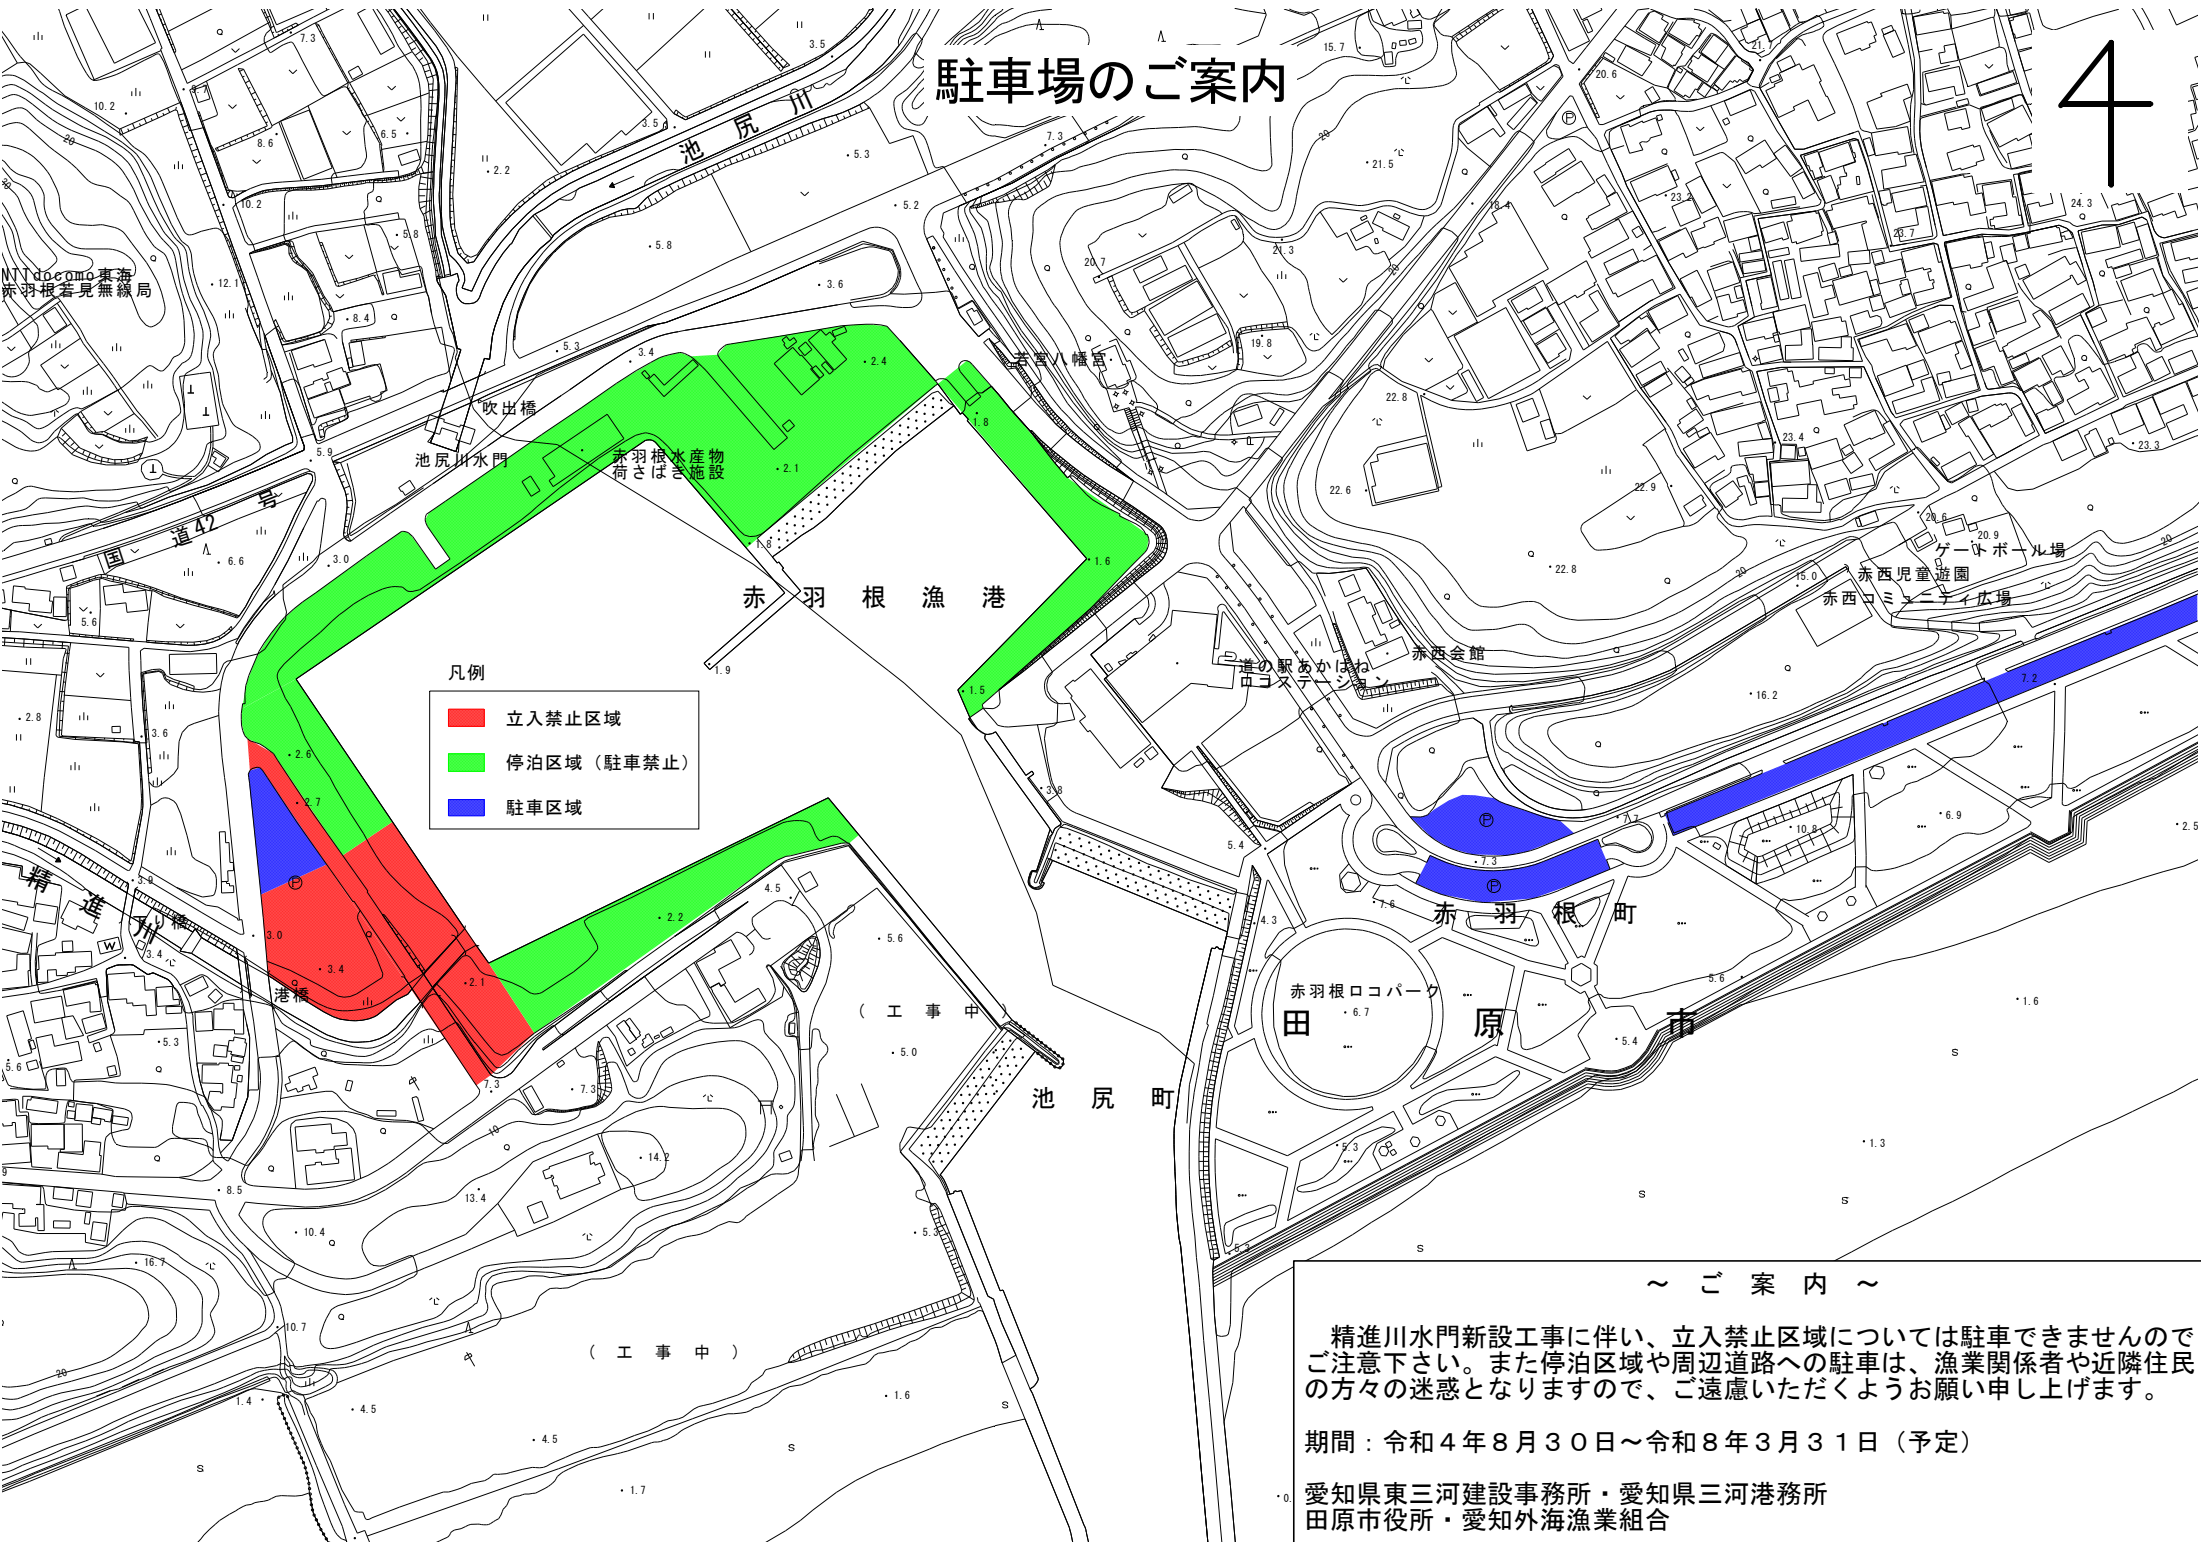

駐車場のご案内

- 凡例
- 立入禁止区域
 - 停泊区域（駐車禁止）
 - 駐車区域

～ ご案内 ～

精進川水門新設工事に伴い、立入禁止区域については駐車できませんので
ご注意ください。また停泊区域や周辺道路への駐車は、漁業関係者や近隣住民
の方々の迷惑となりますので、ご遠慮いただくようお願い申し上げます。

期間：令和4年8月30日～令和8年3月31日（予定）

愛知県東三河建設事務所・愛知県三河港務所
田原市役所・愛知外海漁業組合