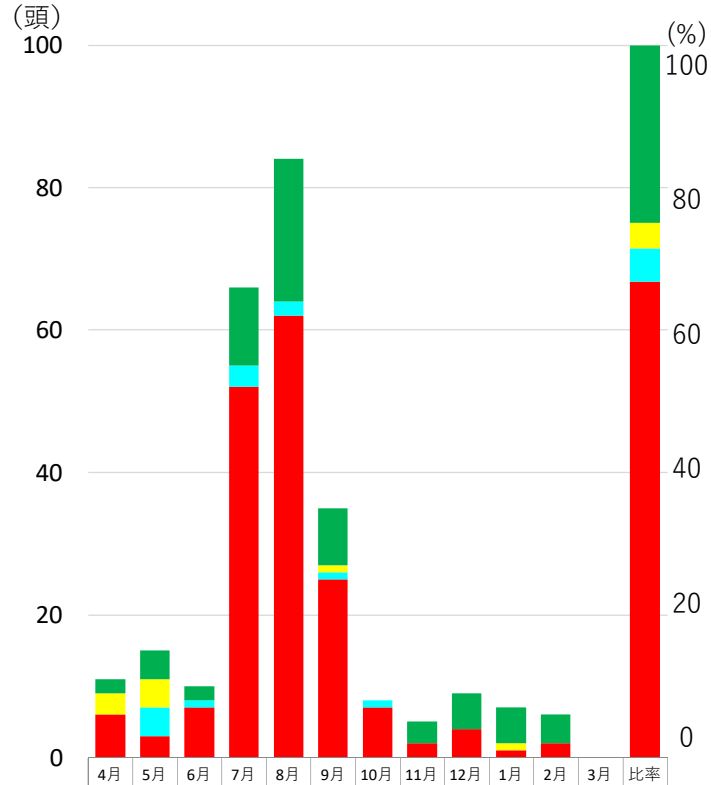

捕獲イノシシの歯列調査結果

田原市捕獲イノシシ年齢データ

豊橋市捕獲イノシシ年齢データ

■ 幼獣 (うり模様+1歳未満)	■ 成獣 (1歳)
■ 成獣 (2歳以上)	■ 成獣 (年齢不明)