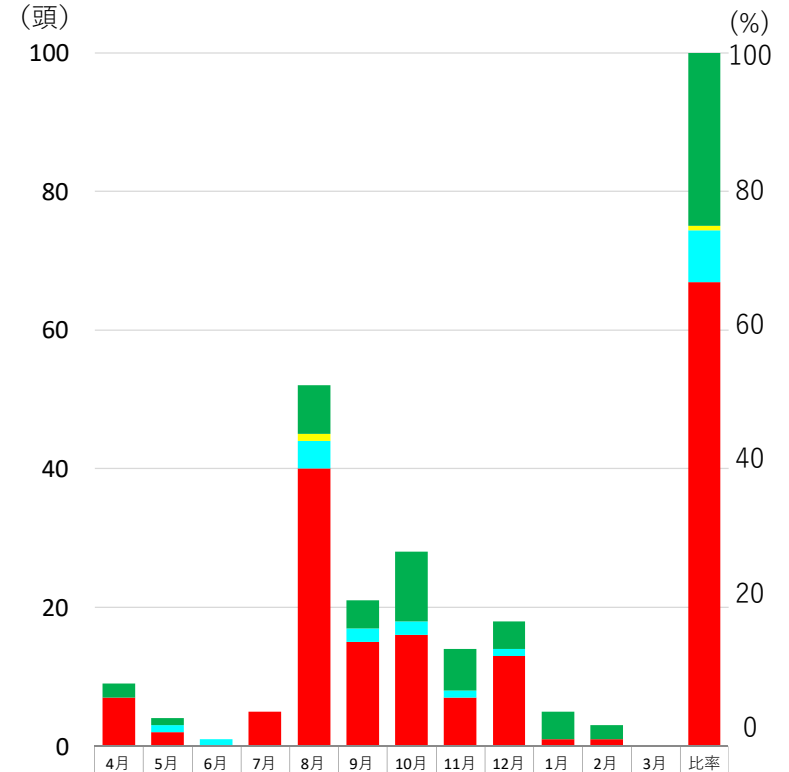

捕獲イノシシの歯列調査結果

田原市捕獲イノシシ年齢データ

豊橋市捕獲イノシシ年齢データ

■ 幼獣 (うり模様+1歳未満)	■ 成獣 (1歳)
■ 成獣 (2歳以上)	■ 成獣 (年齢不明)