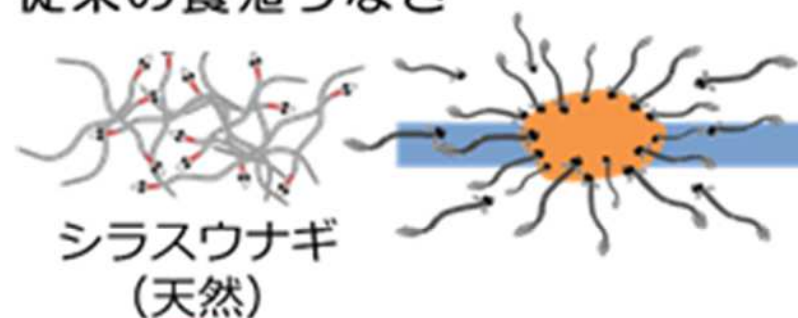

従来の養殖うなぎ

200-250g
主流サイズ

オス

500g

大型雌うなぎ

発明
(身が柔らかい
大型雌うなぎの
作出技術)

メス

うなぎ資源の有効利用