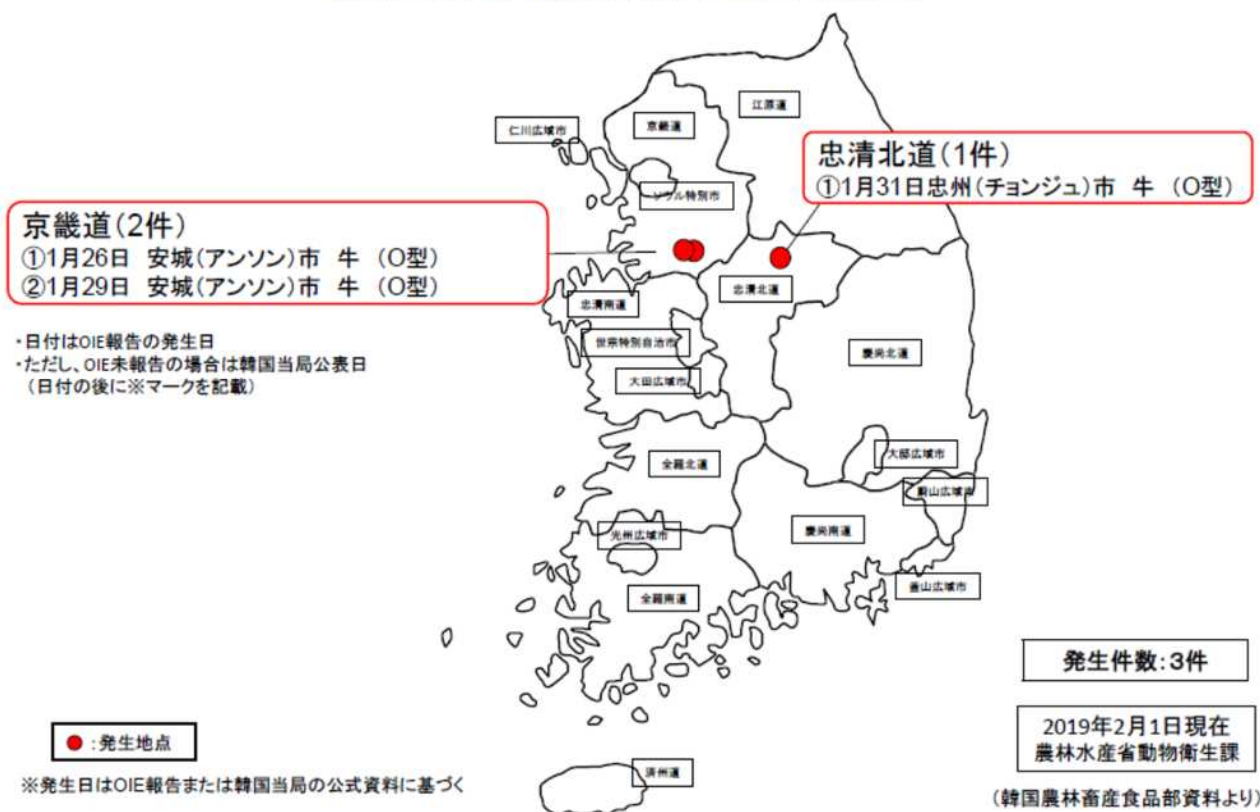

# 韓国で口蹄疫発生中!!

- 2月5日から、アジア近隣諸国で春節を迎え、人や物の移動が活発になります。
- 特に外国人旅行者をはじめとする部外者が農場内に入らないよう、再度の点検・徹底をお願いします。

韓国における口蹄疫の状況（2019年1月以降）

異常がみられたら、すぐに家保へご連絡を！

愛知県中央家畜保健衛生所  
TEL：0564-51-5183 緊急：090-6465-8533  
愛知県中央家畜保健衛生所豊田加茂支所  
TEL：0565-32-0459 緊急：090-1782-5787