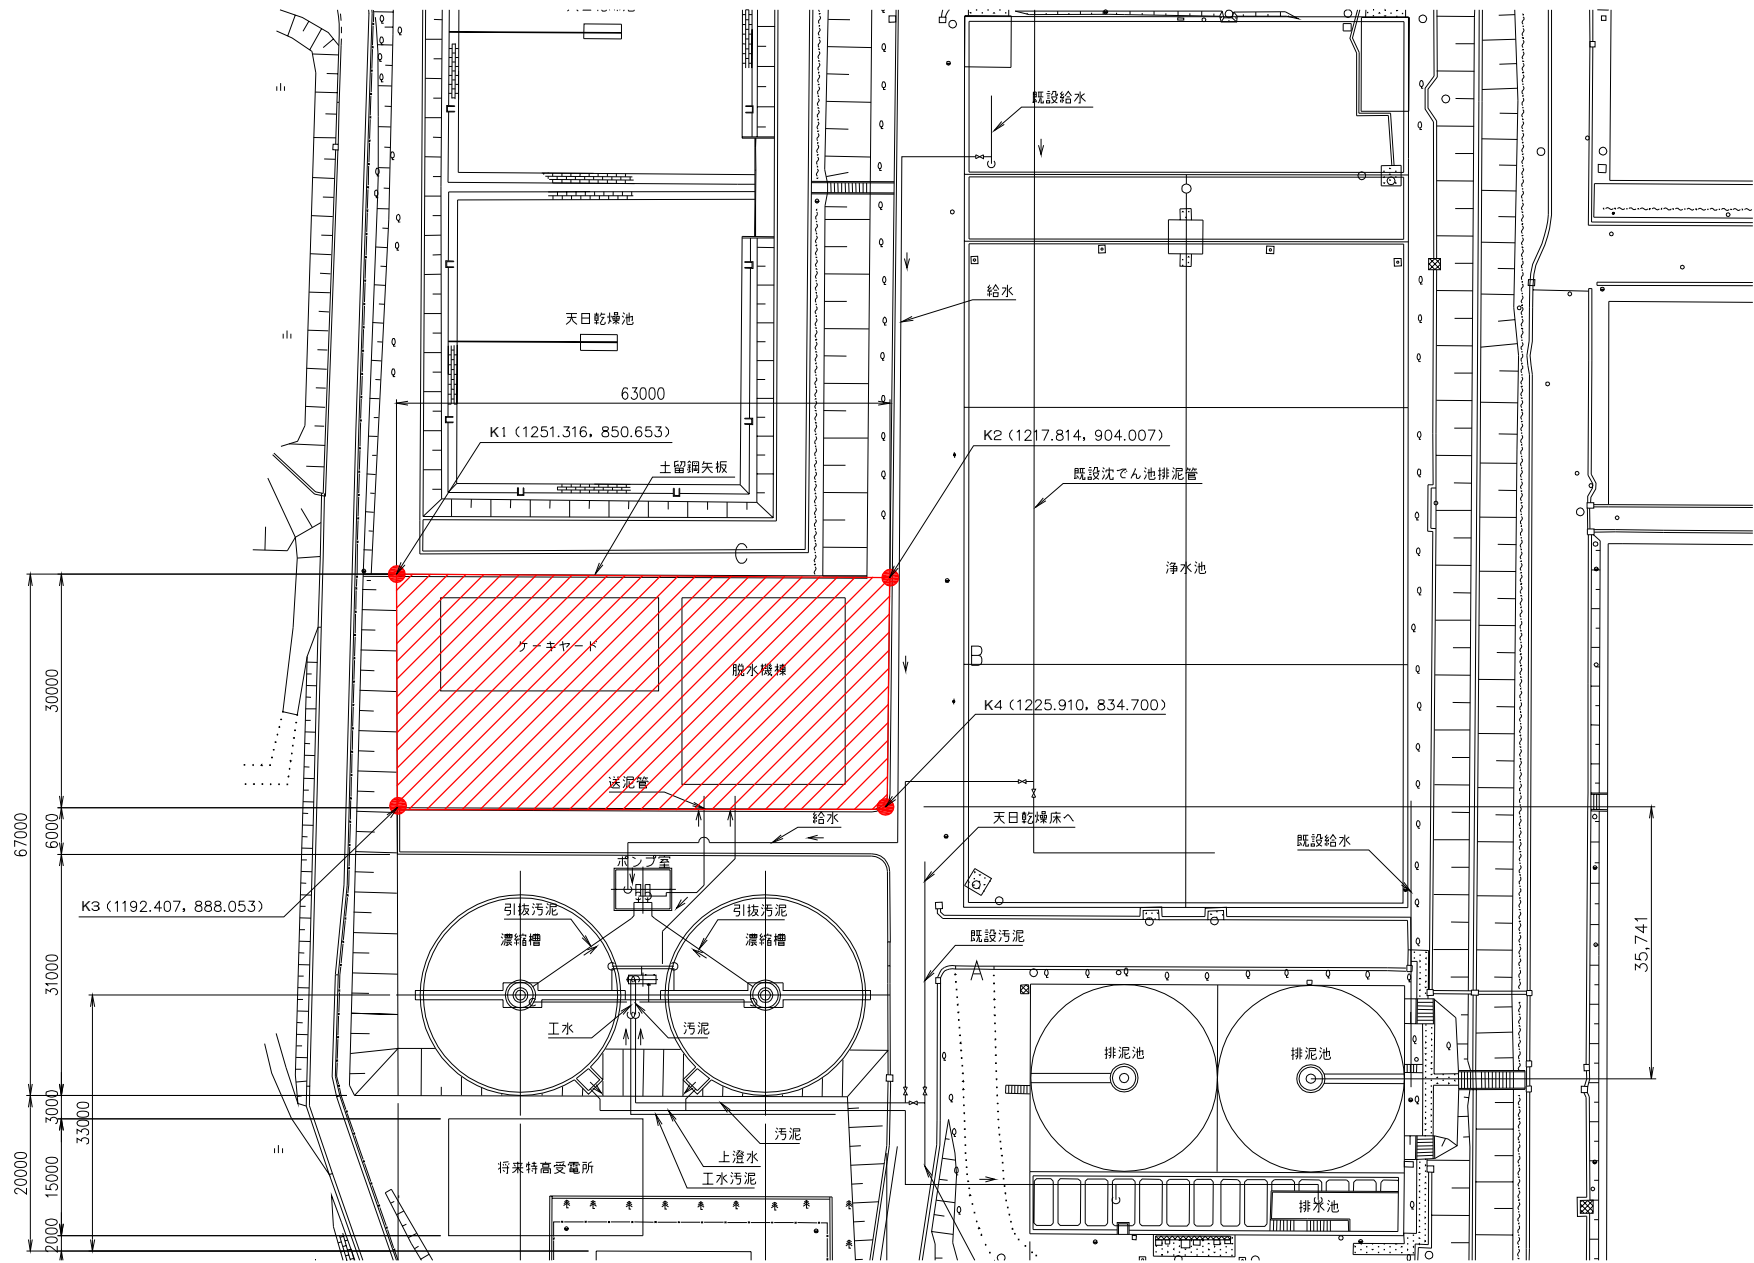

知多浄水場 平面図

高蔵寺浄水場 平面図

 PFI事業者管理対象範囲

尾張東部浄水場 平面図

上野浄水場 平面図

 PFI事業者管理対象範囲

 PFI事業者管理対象範囲

知多浄水場