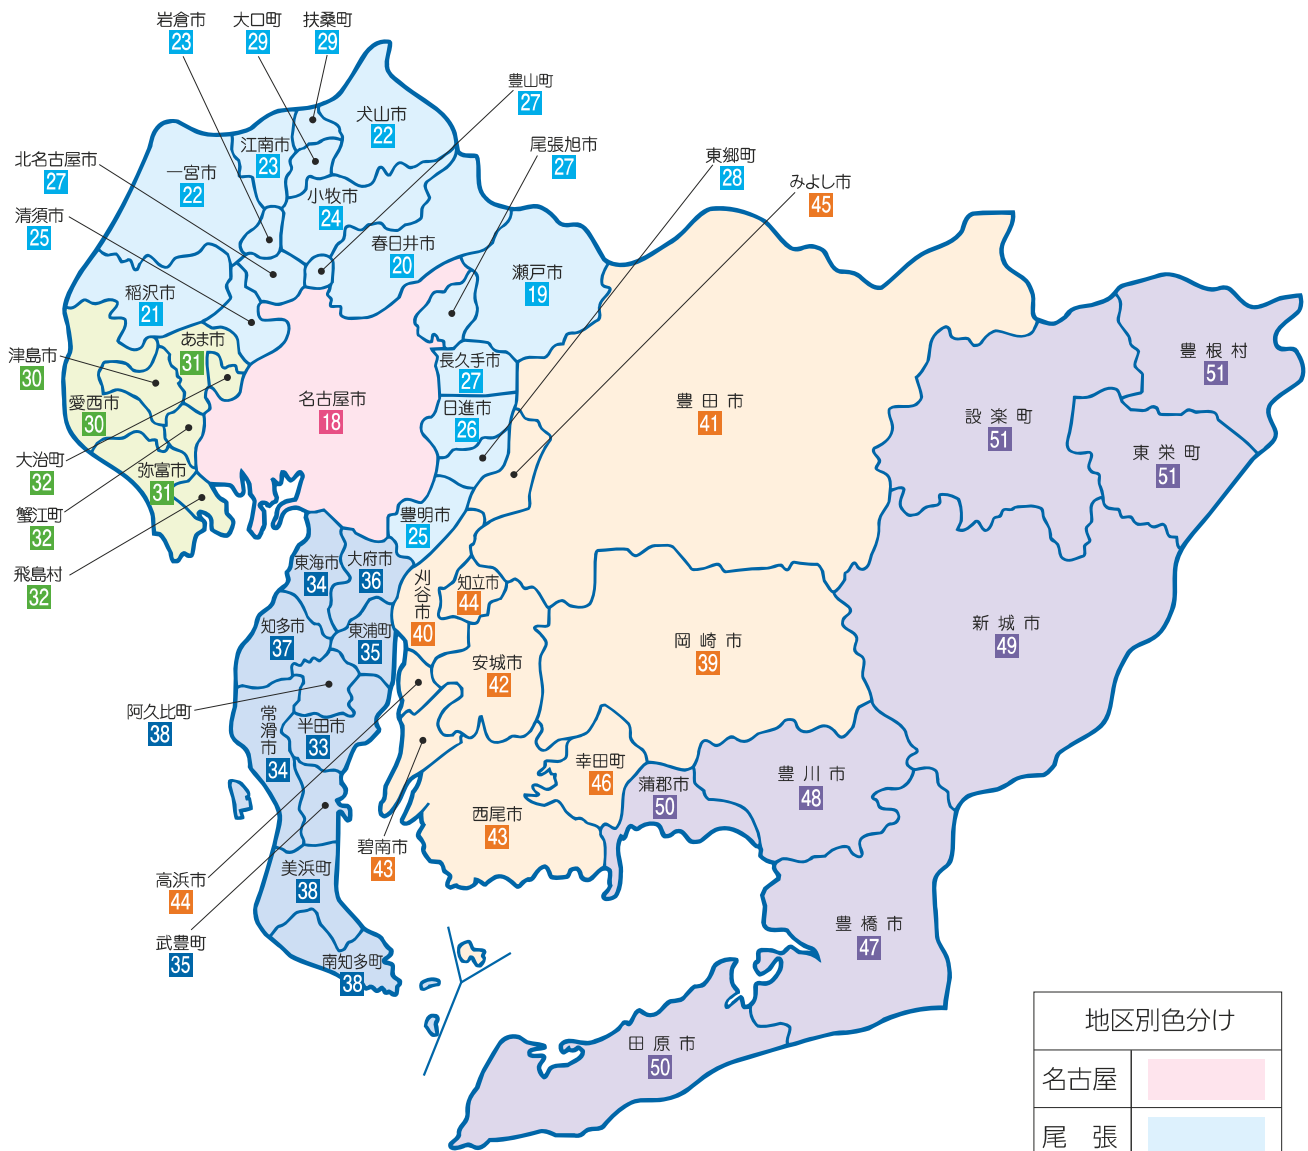

# 5 市町村の優遇制度

## ■ 愛知県内の市町村 ■

地区別色分け	
名古屋	<span style="background-color: #FFC0CB; border: 1px solid black; display: inline-block; width: 20px; height: 10px;"></span>
尾張	<span style="background-color: #ADD8E6; border: 1px solid black; display: inline-block; width: 20px; height: 10px;"></span>
海部	<span style="background-color: #C1E1C1; border: 1px solid black; display: inline-block; width: 20px; height: 10px;"></span>
知多	<span style="background-color: #6495ED; border: 1px solid black; display: inline-block; width: 20px; height: 10px;"></span>
西三河	<span style="background-color: #FFDAB9; border: 1px solid black; display: inline-block; width: 20px; height: 10px;"></span>
東三河	<span style="background-color: #D8BFD8; border: 1px solid black; display: inline-block; width: 20px; height: 10px;"></span>

白抜きの数字は記載ページを表示しています