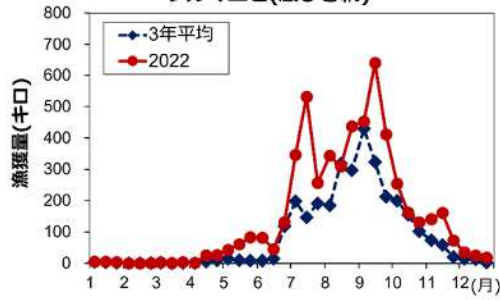

2022年主要魚種の漁獲状況

マイワシ(主要2港：ぼっち網)

カタクチイワシ(主要2港：ぼっち網)

シラス(主要6港：しらす船びき網)

ヨシエビ(底びき網)

クルマエビ(底びき網)

ガザミ(底びき網)

クロダイ(底びき網)