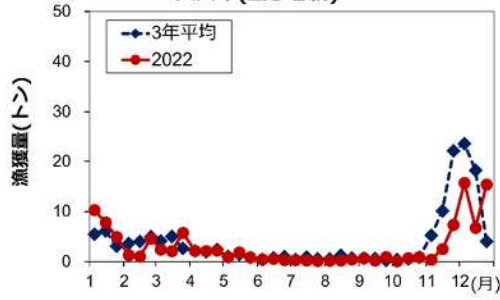

2022年主要魚種の漁獲状況

スズキ(底びき網)