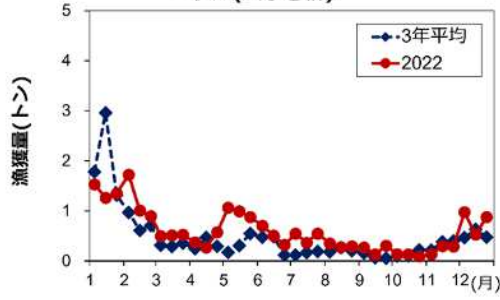

スズキ(底びき網)

マアナゴ(底びき網)

シャコ(底びき網)

あかしゃえび(底びき網)

かれい類(底びき網)

マダイ(底びき網)

ヒラメ(底びき網)

たこ類(底びき網)