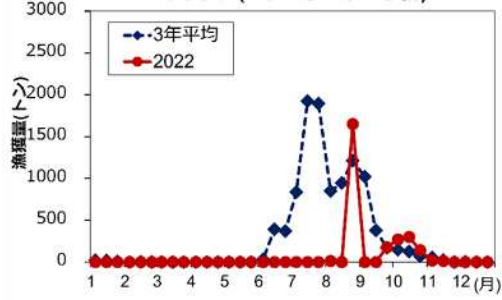

2022年主要魚種の漁獲状況

マイワシ(主要2港：ぼっち網)

カタクチイワシ(主要2港：ぼっち網)

シラス(主要6港：しらす船びき網)

ヨシエビ(底びき網)

クルマエビ(底びき網)

ガザミ(底びき網)

クロダイ(底びき網)