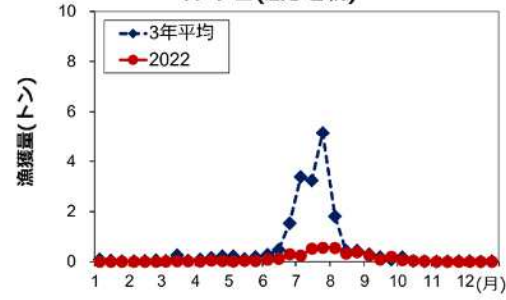

マアナゴ(底びき網)