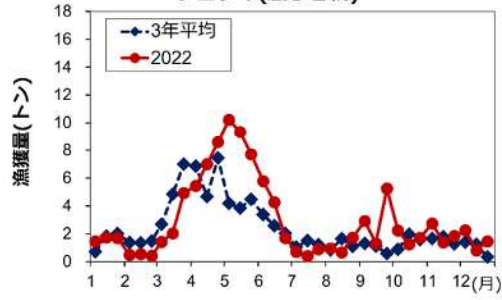

2022年主要魚種の漁獲状況

マイワシ(主要2港：ぼっち網)

カタクチイワシ(主要2港：ぼっち網)

シラス(主要6港：しらす船びき網)

ヨシエビ(底びき網)

クルマエビ(底びき網)

ガザミ(底びき網)

クロダイ(底びき網)