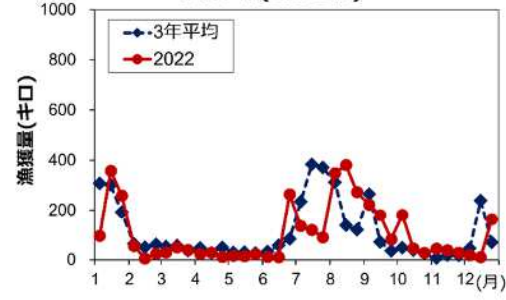

スズキ(底びき網)

マアナゴ(底びき網)

シャコ(底びき網)

あかしゃえび(底びき網)

かれい類(底びき網)

マダイ(底びき網)

ヒラメ(底びき網)

たこ類(底びき網)