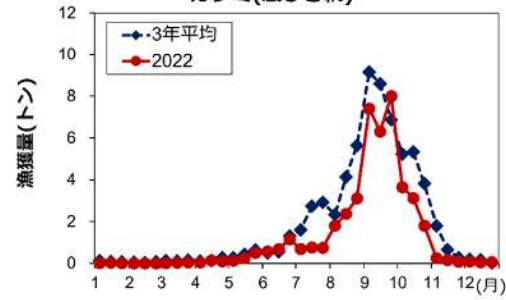

2022年主要魚種の漁獲状況

マイワシ(主要2港：ぼっち網)

カタクチイワシ(主要2港：ぼっち網)

シラス(主要6港：しらす船びき網)

ヨシエビ(底びき網)

クルマエビ(底びき網)

ガザミ(底びき網)

クロダイ(底びき網)