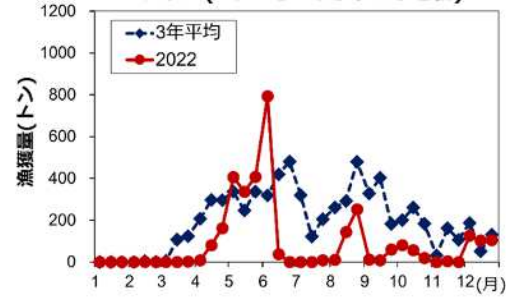

2022年主要魚種の漁獲状況

マイワシ(主要2港：ぼっち網)

カタクチイワシ(主要2港：ぼっち網)

シラス(主要6港：しらす船びき網)

ヨシエビ(底びき網)

クルマエビ(底びき網)

ガザミ(底びき網)

クロダイ(底びき網)