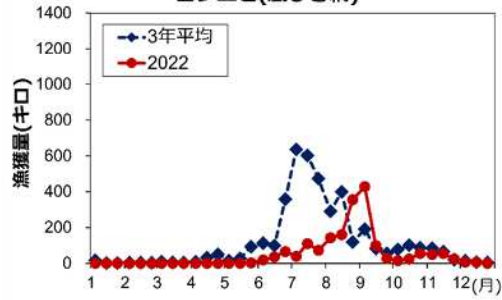

2022年主要魚種の漁獲状況

マイワシ(主要2港：ぼっち網)

カタクチイワシ(主要2港：ぼっち網)

シラス(主要6港：しらす船びき網)

ヨシエビ(底びき網)

クルマエビ(底びき網)

ガザミ(底びき網)

クロダイ(底びき網)