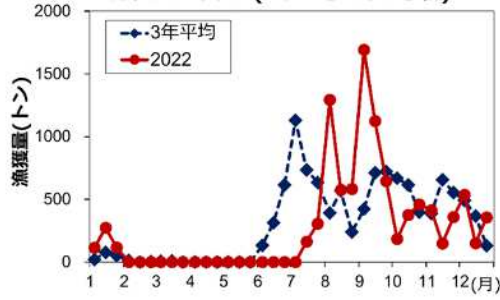

2022年主要魚種の漁獲状況

マイワシ(主要2港：ぼっち網)

カタクチイワシ(主要2港：ぼっち網)

シラス(主要6港：しらす船びき網)

ヨシエビ(底びき網)

クルマエビ(底びき網)

ガザミ(底びき網)

クロダイ(底びき網)