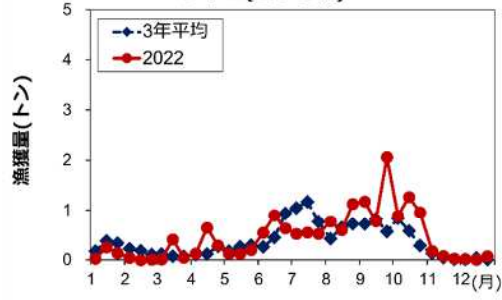

2022年主要魚種の漁獲状況

シャコ(底びき網)