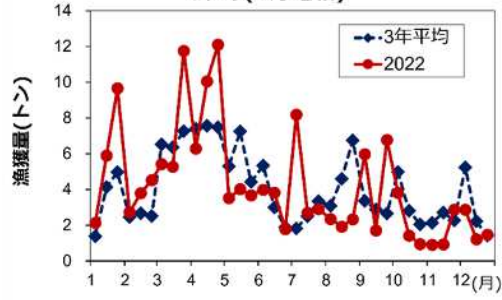

スズキ(底びき網)

マアナゴ(底びき網)

シャコ(底びき網)

あかしゃえび(底びき網)

かれい類(底びき網)

マダイ(底びき網)

ヒラメ(底びき網)

たこ類(底びき網)