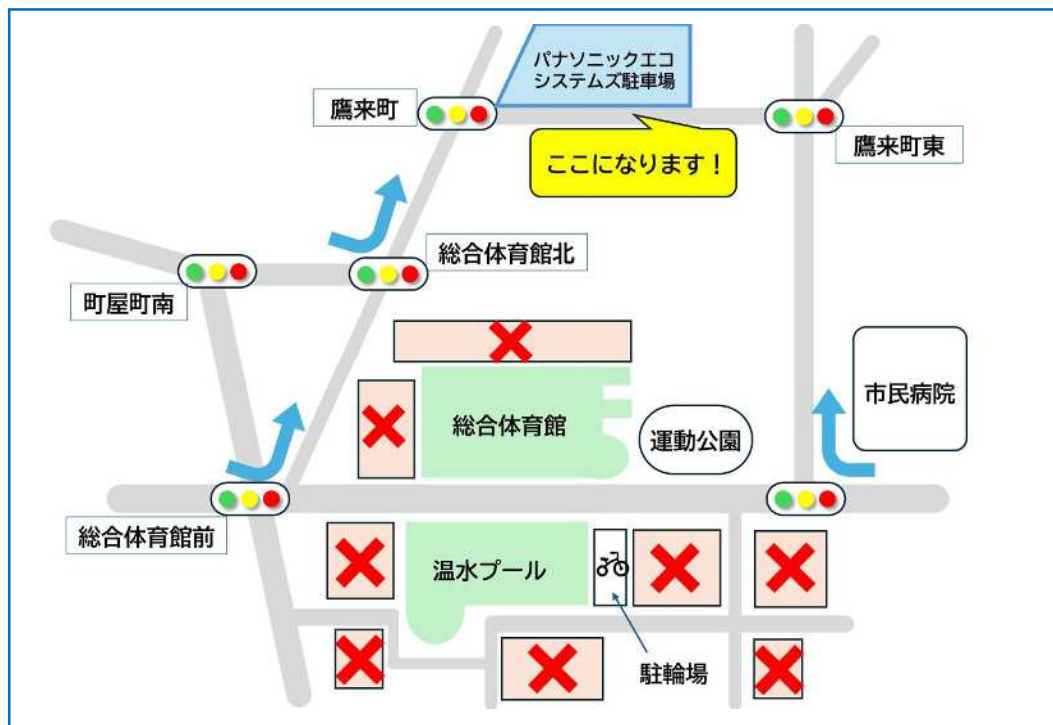

中学生の皆さん及び保護者の皆様へ

尾東地区県立高校進学フェア（春日井会場）のアクセス方法の変更について

「尾東地区県立高校進学フェアの開催について」の御案内をいたしました。春日井会場へのアクセス方法について、「お車の場合」の駐車場の利用場所が変更となります。

- 1 春日井会場（時間・場所の変更はありません）
令和8年6月6日（土） 午後2時から午後5時まで
（混雑予防のため、春日井市内の中学校は、中学校ごとに来場時間の指定があります）
春日井市総合体育館（〒486-0804 春日井市鷹来町4196番地3）
- 2 電車の場合（変更はありません）
 - ・JR中央線「春日井」より名鉄バス「小牧駅」、「パナソニックエコシステムズ」行き「総合体育館前」下車
 - ・JR中央線「勝川」より名鉄バス「市民病院」行き「総合体育館前」下車
- 3 お車の場合 **変更あり**
 - ・春日井市総合体育館の駐車場は利用できません。
 - ・パナソニックエコシステムズの駐車場を御利用ください。
 - ・台数に限りがあります。できるだけ公共交通機関の利用をお願いします。

【駐車場案内図】

- 4 自転車の場合（追記）
上記、案内図の駐輪場を御利用ください。

担当：高蔵寺高校 0568-92-9000（教頭 富安）