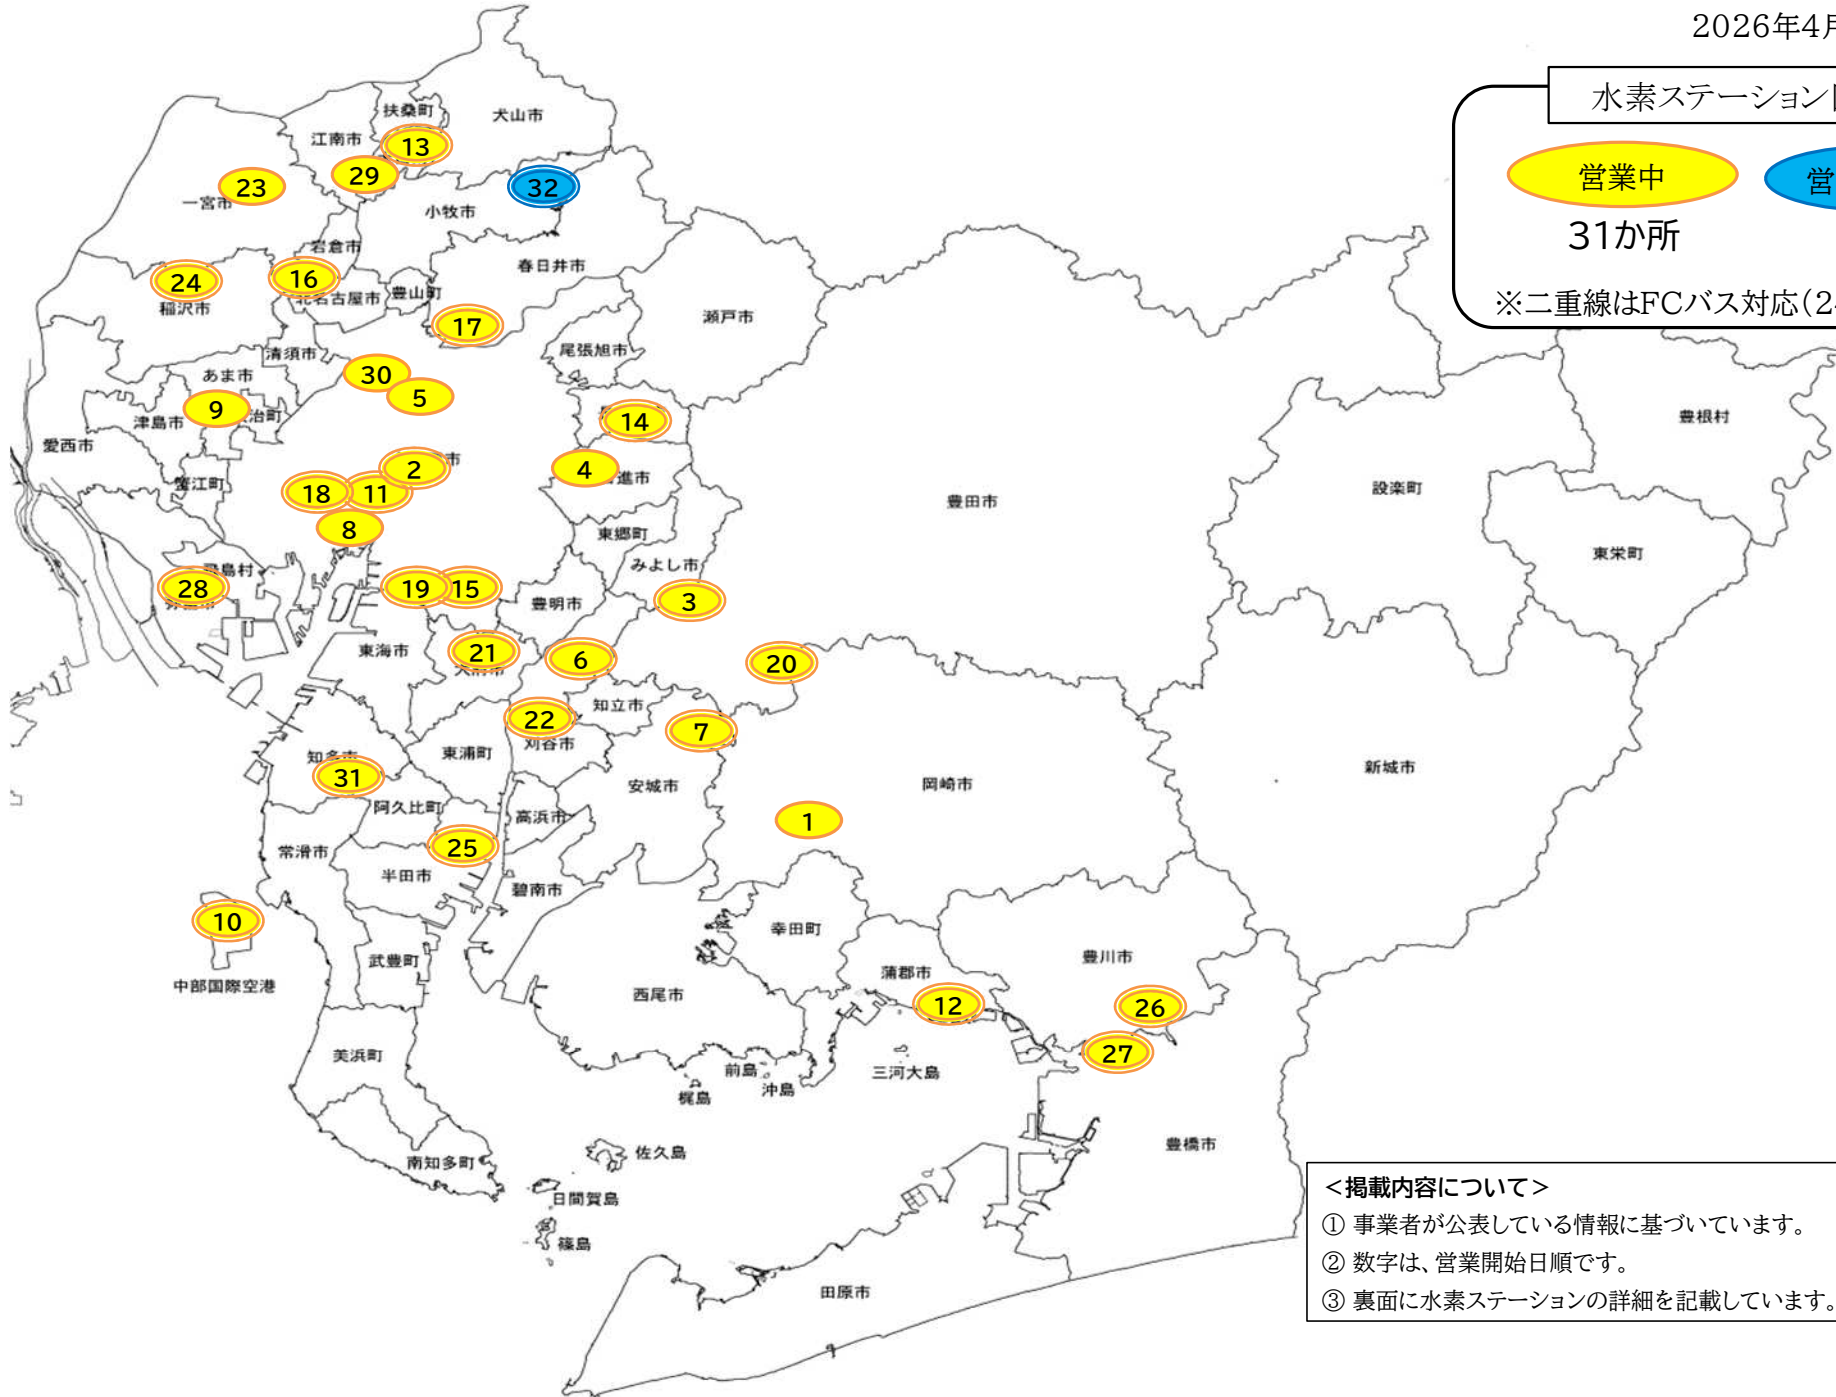

愛知県内の水素ステーションマップ

2026年4月30日現在

水素ステーション区分

営業中

31か所

営業準備中

1か所

※二重線はFCバス対応(24か所)

<掲載内容について>

- ① 事業者が公表している情報に基づいています。
- ② 数字は、営業開始日順です。
- ③ 裏面に水素ステーションの詳細を記載しています。

愛知県内の水素ステーションマップ

No.	水素ステーション名	所在地	電話番号
1	ENEOS Dr.Driveセルフ岡崎羽根店	岡崎市羽根町小豆坂142-1	0564-64-6421
②	熱田水素ステーション	名古屋市熱田区六野一丁目201-7	052-881-2221
③	とよた堤水素ステーション	みよし市打越町下鶴ノ巣70-4	0561-56-8884
4	日進水素ステーション	日進市梅森町西田面101-1	052-800-1221
5	イワタニ水素ステーション名古屋葵	名古屋市東区葵1-16-3	070-2900-4373
⑥	イワタニ水素ステーション愛知刈谷	刈谷市一里山町深田3-3	0566-91-0465
⑦	安城尾崎水素ステーション	安城市尾崎町郷西59	0566-97-1691
8	みなとアクルス水素ステーション	名古屋市港区金川町101	052-661-1570
9	ENEOS Dr.Driveセルフ七宝下田店	あま市七宝町下田下才当治38	052-446-8704
⑩	セントレア水素ステーション	常滑市セントレア3-8-19	0569-84-0325
⑪	イワタニ水素ステーション熱田西	名古屋市熱田区大宝2-3-10	052-265-5625
⑫	エア・リキード蒲郡水素ステーション	蒲郡市海陽町2丁目2番地	0533-95-5361
⑬	エア・リキード大口水素ステーション	丹羽郡大口町中小口3丁目317番	0587-22-5036
⑭	イワタニ水素ステーション愛知長久手	長久手市横道41-381	070-2900-4374
⑮	イワタニ水素ステーション名古屋鳴海	名古屋市緑区鳴海町中汐田49-1	070-2900-4378
⑯	エア・リキード北名古屋山之腰水素ステーション	北名古屋市山之腰天神東85	0568-48-8510

No.	水素ステーション名	所在地	電話番号
⑰	エア・リキード春日井勝川水素ステーション	春日井市勝川町西3-49	0568-27-6505
⑱	エア・リキード中川水素ステーション	名古屋市中川区高杉町321	052-746-8710
⑲	エア・リキード名古屋大高水素ステーション	名古屋市緑区大高町字寅新田50-4	052-627-7606
⑳	豊田豊栄水素ステーション	豊田市鶯鴨町中原267-2	0565-27-2107
㉑	ENEOS 大府共栄水素ステーション	大府市共栄町9丁目9-10	0562-85-3871
㉒	光南水素ステーション刈谷	刈谷市昭和町2丁目18	0566-21-1450
23	イワタニ水素ステーション愛知一宮	一宮市城崎通7-1	080-8508-8716
㉔	稲沢石橋水素ステーション	稲沢市石橋3丁目1	0587-22-6025
㉕	エア・リキード半田亀崎水素ステーション	半田市亀崎町5丁目231	0569-89-0050
㉖	エア・リキード豊川インターチェンジ水素ステーション	豊川市光陽町44番地	0533-95-0201
㉗	エア・リキード豊橋瓜郷水素ステーション	豊橋市瓜郷町一新替57番地3	0532-26-5501
㉘	エア・リキード名四飛島水素ステーション	海部郡飛島村元起4丁目15	0567-31-6774
29	大口豊田SS水素ステーション	丹羽郡大口町豊田2丁目122番	0587-81-7112
30	名古屋城グリーン水素ステーション	名古屋市西区城西2丁目17-20	052-982-6111
⑳	知多水素ステーション	知多市新刀池2丁目14番地	0562-56-6121
㉒	水素ステーション小牧オアシス（仮）	小牧市大字大山字安戸1385番4	未定

※ 営業日や混雑状況に関するお問い合わせは、水素ステーションへお電話ください。○数字はFCバス対応の水素ステーション(24か所)です。