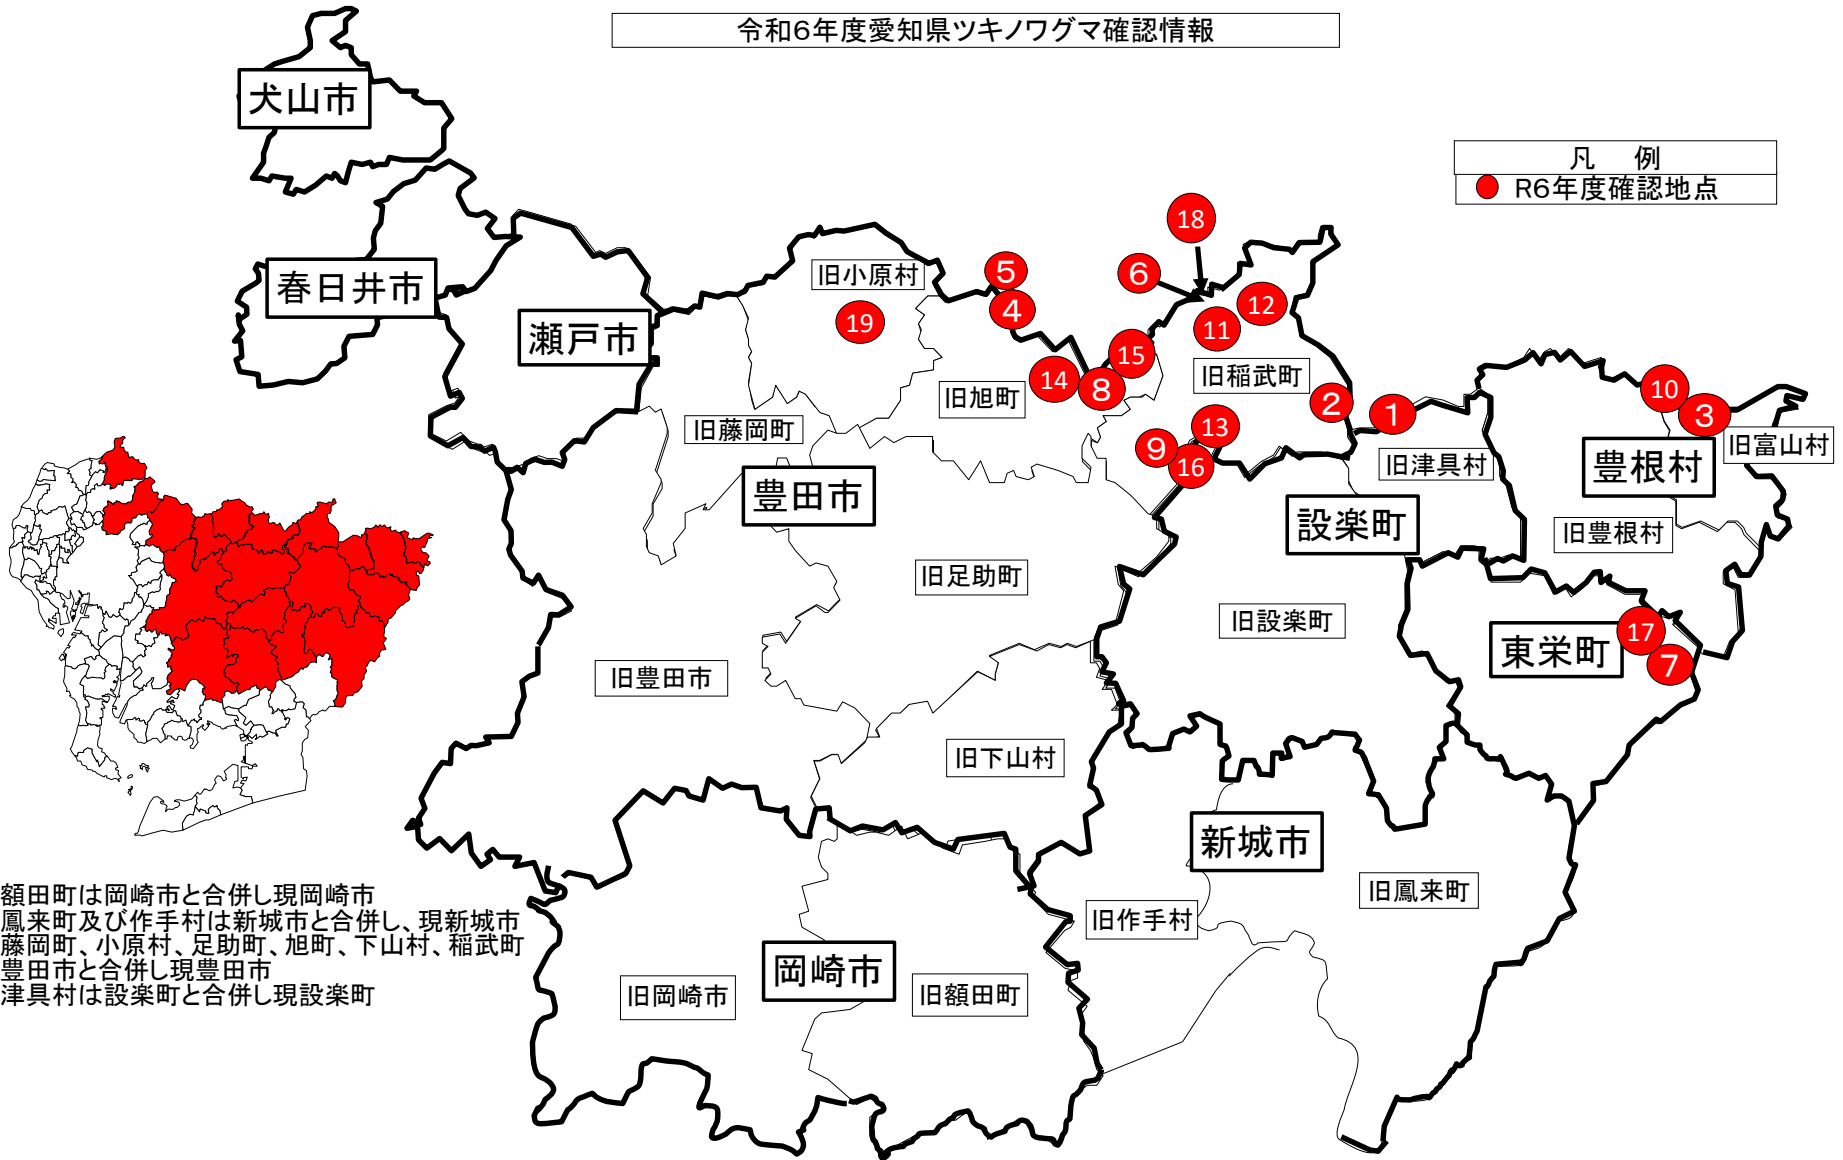

令和6年度愛知県ツキノワグマ確認情報

No	月	日	場 所	確認状況	被害状況	目撃者等	人身被害	備考
1	6	6	設楽町津具字東山	住民が道路を走行中に目撃した。	—	住民	—	
2	6	6	豊田市稲武町横川入	山中でクマを目撃した。	—	猟友会員	—	
3	6	10	豊根村富山字大沼	林道でクマを目撃した。	—	県民	—	
4	6	25	豊田市須渚町青木洞	山中に設置された定点カメラにおいて撮影された。	—	豊田市の定点カメラ	—	
5	6	26	豊田市須渚町井戸入	山中に設置された定点カメラにおいて撮影された。	—	豊田市の定点カメラ	—	
6	6	20	豊田市川手町ヲヲソリ	道路を走行中に目撃した。	—	県民	—	
7	6	27	東栄町大字東菌目字三本松	道路を走行中に目撃した。	—	県民	—	
8	7	3	豊田市坪崎町古屋敷	山中に設置された定点カメラにおいて撮影された。	—	豊田市の定点カメラ	—	
9	7	27	豊田市小野木町タカドヤ	山中で痕跡（破壊された養蜂箱）が確認された。	養蜂箱	住民	—	
10	7	31	豊根村三沢字大草代	くくりわなによる錯誤捕獲	—	猟友会員	—	放獣
11	7	9	豊田市牛地町駒山	山中に設置された定点カメラにおいて撮影された。	—	豊田市の定点カメラ	—	
12	7	26	豊田市夏焼町マツブ子	道路を走行中に目撃した。	—	県民	—	
13	8	3	設楽町西納庫字沖ノ平	くくりわなによる錯誤捕獲	—	猟友会員	—	殺処分
14	7	3	豊田市旭八幡町後洞	山中に設置された定点カメラにおいて撮影された。	—	豊田市の定点カメラ	—	
15	7	20	豊田市日下部町大平	山中に設置された定点カメラにおいて撮影された。	—	定点カメラ	—	
16	8	13	豊田市小田木町ミタ洞	山中で痕跡（破壊された養蜂箱）が確認された。	養蜂箱	住民	—	
17	9	5	東栄町大字東菌目字下林	道路を走行中に目撃した。	—	県民	—	
18	9	21	豊田市押山町ススベ	住民が痕跡（折られたクリの木、足跡、クマ柵）を確認した。	クリの木	住民	—	
19	10	9	豊田市市場町市場前	道路を走行中に目撃した。	—	県民	—	

令和6年度愛知県ツキノワグマ確認情報

凡例
● R6年度確認地点

旧額田町は岡崎市と合併し現岡崎市
旧鳳来町及び作手村は新城市と合併し、現新城市
旧藤岡町、小原村、足助町、旭町、下山村、稲武町
は豊田市と合併し現豊田市
旧津具村は設楽町と合併し現設楽町