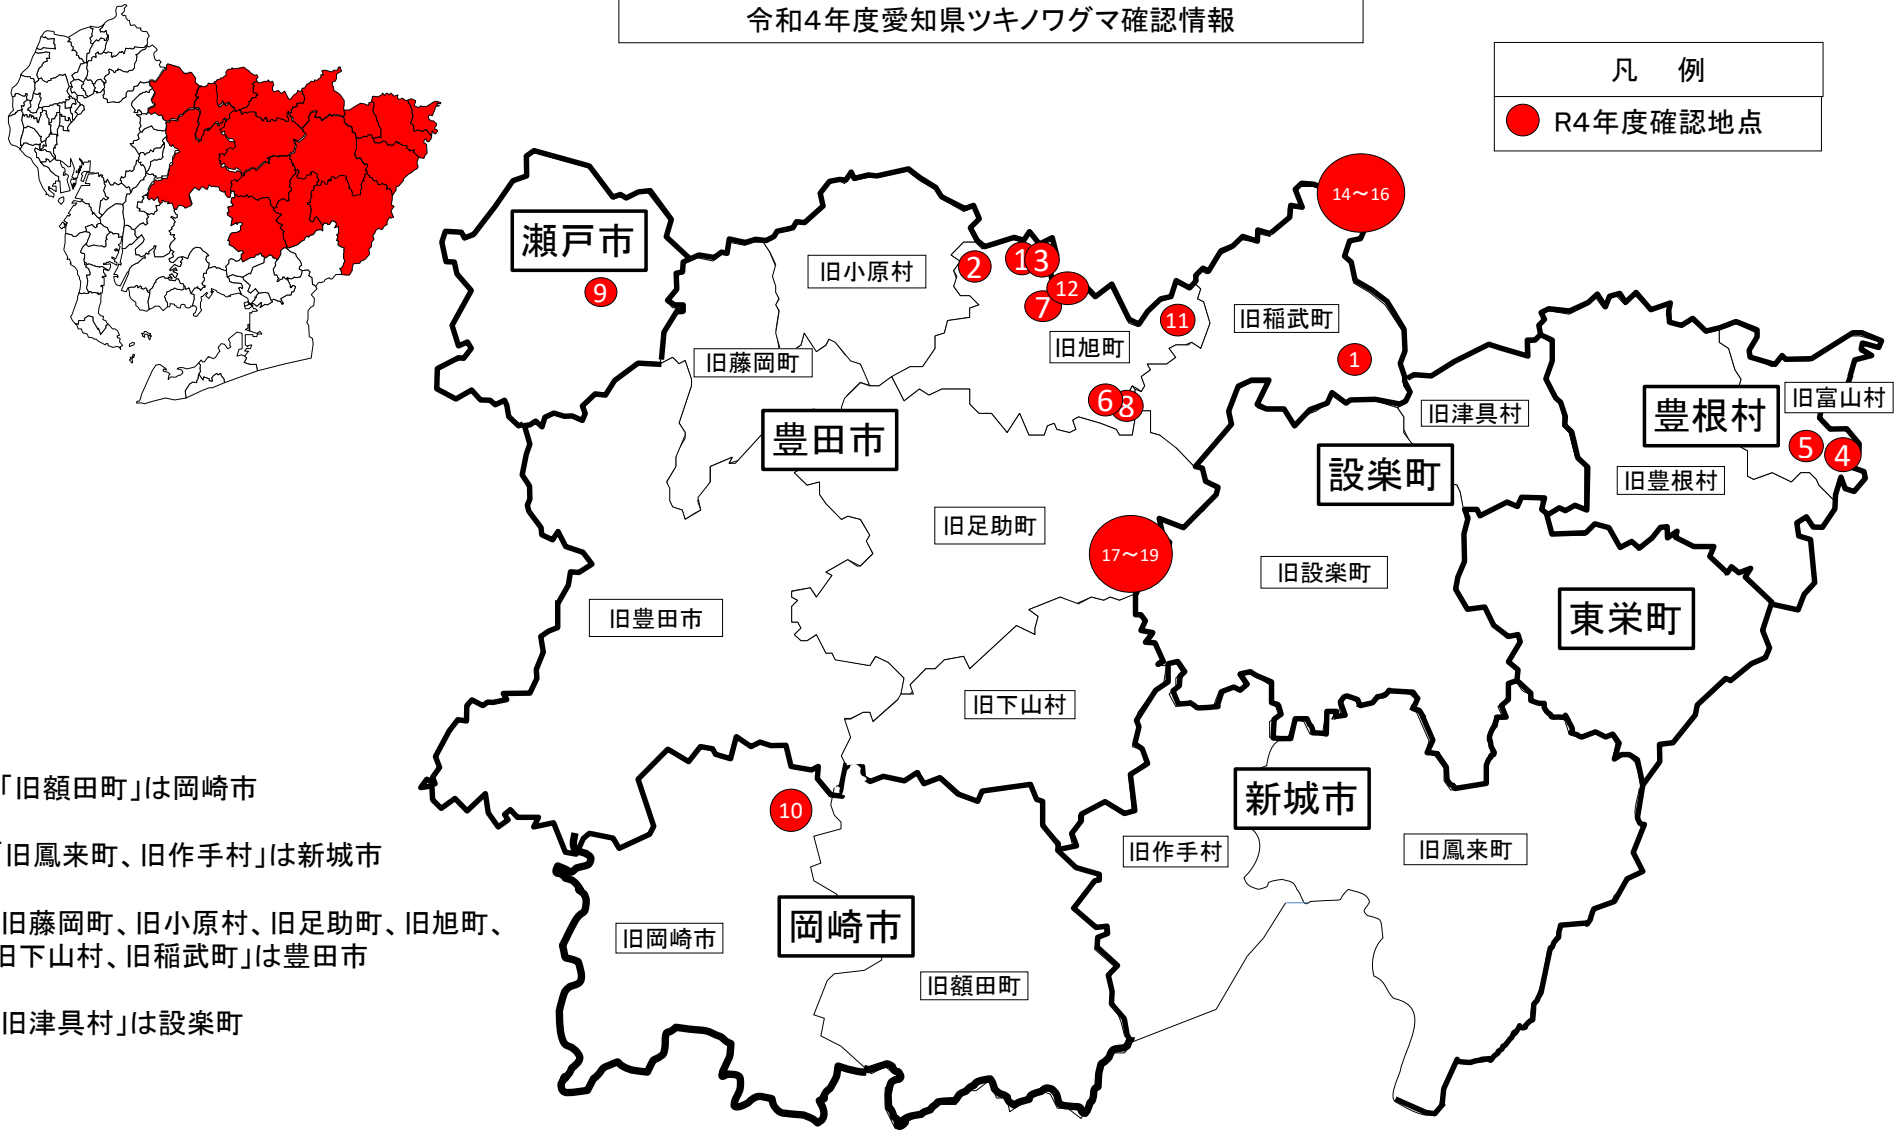

令和4年度愛知県ツキノワグマ確認情報

No	月	日	場 所	確認状況	被害状況	目撃者等	人身被害	備考	
1	1	7	14	豊田市浅谷町平柴地内	山中に設置された定点カメラにおいて撮影された。	—	豊田市の定点カメラ	—	
2	2	7	15	豊田市上切町山口地内	山中に設置された定点カメラにおいて撮影された。	—	豊田市の定点カメラ	—	
3	2	7	23	豊田市上切町山口地内	山中に設置された定点カメラにおいて撮影された。	—	豊田市の定点カメラ	—	
4	3	7	27	豊田市須渚町青木洞地内	山中に設置された定点カメラにおいて撮影された。	—	豊田市の定点カメラ	—	
5	4	8	7	豊根村富山字上山中地内	住民が道路を走行中に目撃し、通報を受けた村職員が現場付近で確認した。	—	住民 豊根村職員	—	
6	5	8	25	豊根村富山字瀬戸地内	猟友会員が道路を走行中に目撃した。目撃場所の付近に設置された養蜂箱が持ち去られ、食べられていた。	養蜂箱	猟友会員	—	
7	6	6	21	豊田市日下部町滑入地内	山中に設置された定点カメラにおいて撮影された。	—	豊田市の定点カメラ	—	10月18日付で豊田市から報告
8	7	7	3	豊田市小渡町寺山地内	山中に設置された定点カメラにおいて撮影された。	—	豊田市の定点カメラ	—	10月18日付で豊田市から報告
9	8	8	17	豊田市坪崎町イヲツ地内	山中に設置された定点カメラにおいて撮影された。	—	豊田市の定点カメラ	—	10月18日付で豊田市から報告
10	9	10	28	瀬戸市針原町地内	工場敷地内の法面を上がっているクマの姿が目撃された。	—	猟友会員	—	
11	10	11	30	岡崎市安戸町地内	猟友会員が道路を走行中に目撃した。	—	猟友会員	—	
12	11	12	9	豊田市牛地町駒山地内	クマ棚、爪痕が確認された。	—	豊田市職員	—	12月14日付で豊田市から報告
13	12	12	12	豊田市浅谷町平柴地内	クマ棚が確認された。	—	豊田市職員	—	12月14日付で豊田市から報告
14	13	12	12	豊田市稲武町月ヶ平地内	クマ棚が確認された。	—	豊田市職員	—	12月14日付で豊田市から報告
15	14	12	12	豊田市大野瀬町イタサワグチ地内	クマ棚が確認された。	—	豊田市職員	—	12月14日付で豊田市から報告
16	15	12	12	豊田市大野瀬町池ヶ平地内	クマ棚が確認された。	—	豊田市職員	—	12月14日付で豊田市から報告
17	16	12	12	豊田市大野瀬町池ヶ平地内	クマ棚が確認された。	—	豊田市職員	—	12月14日付で豊田市から報告
18	17	12	16	豊田市御内町大奥山地内	クマ棚、爪痕が確認された。	—	豊田市職員	—	12月19日付で豊田市から報告
19	18	12	16	豊田市御内町大奥山地内	クマ棚、爪痕が確認された。	—	豊田市職員	—	12月19日付で豊田市から報告
20	19	12	16	豊田市御内町大奥山地内	クマ棚、爪痕が確認された。	—	豊田市職員	—	12月19日付で豊田市から報告

※ 2022年度の年間の確認情報は、「No 2」が2件あるので20件です。

令和4年度愛知県ツキノワグマ確認情報

凡 例

● R4年度確認地点

※「旧額田町」は岡崎市

「旧鳳来町、旧作手村」は新城市

「旧藤岡町、旧小原村、旧足助町、旧旭町、
旧下山村、旧稲武町」は豊田市

「旧津具村」は設楽町