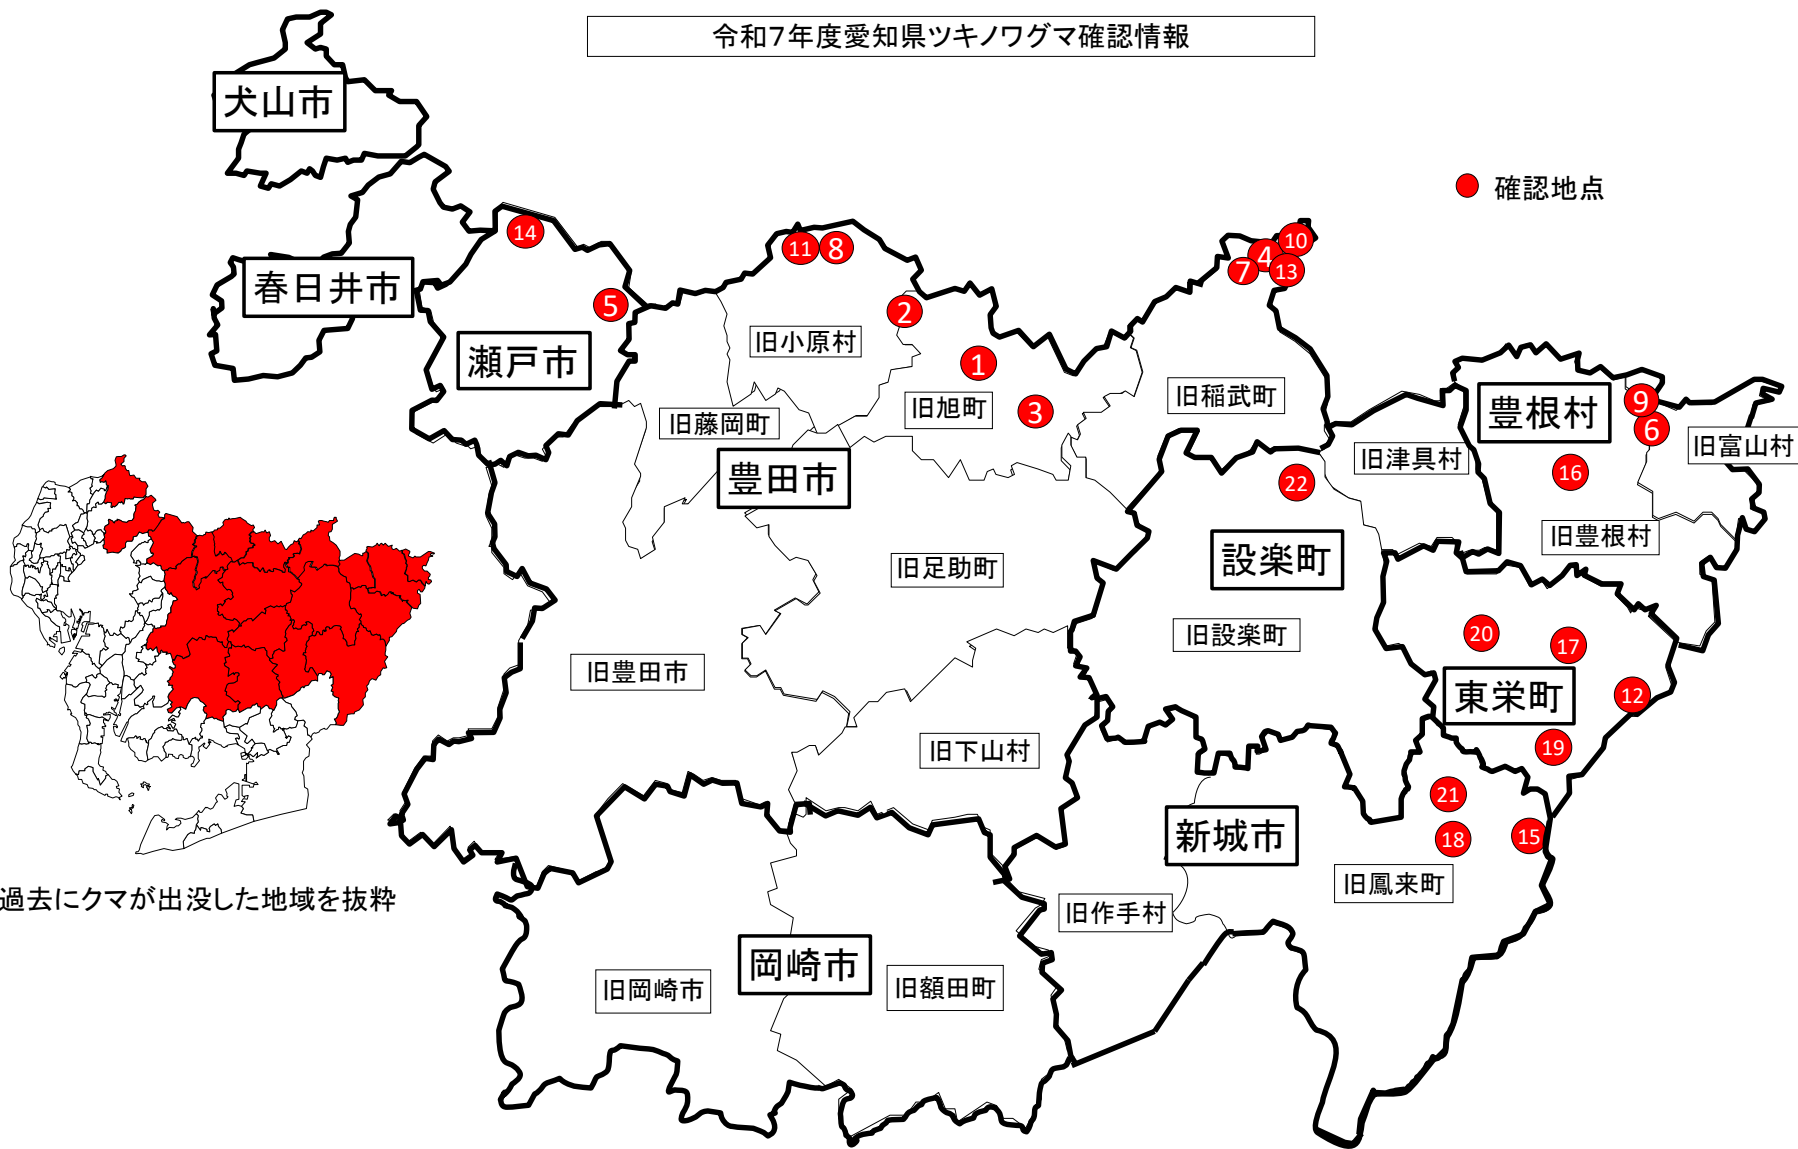

令和7年度愛知県ツキノワグマ確認情報

№	月	日	場 所	確認状況	被害状況	目撃者等	人身被害	備考
1	6	11	豊田市時瀬町今倉地内	山中に設置された定点カメラにおいて撮影された	—	定点カメラ	—	
2	6	12	豊田市上切町山口地内	山中に設置された定点カメラにおいて撮影された	—	定点カメラ	—	
3	6	22	豊田市小畑町チソ地内	山中に設置された定点カメラにおいて撮影された	—	定点カメラ	—	
4	6	23	豊田市大野瀬町地内	山中に設置された定点カメラにおいて撮影された	—	定点カメラ	—	9月18日付けで受託者より報告
5	7	5	瀬戸市片草町地内	農場で痕跡（家畜の被害）が確認された	ヤギ・鶏舎	従業員	—	後日、瀬戸市から農場内カメラでは未確認の旨報告
6	7	25	豊根村富山字大沼地内	道路を走行中に目撃した。	—	豊根村職員	—	
7	7	28	豊田市大野瀬町地内	山中に設置された定点カメラにおいて撮影された	—	定点カメラ	—	9月18日付けで受託者より報告
8	7	30	豊田市大ケ蔵連町西山地内	道路を走行中に目撃した。	—	住民	—	
9	7	30	豊根村三沢字大草代地内	道路を走行中に目撃した。	—	猟友会員	—	
10	9	6	豊田市大野瀬町地内	山中に設置された定点カメラにおいて撮影された	—	定点カメラ	—	9月22日付けで受託者より報告
11	9	11	豊田市小原田代町地内	山中で痕跡（爪痕のある養蜂箱）が確認された。	養蜂箱	住民	—	
12	9	19	東栄町大字東菌目地内	道路を走行中に目撃した。	—	住民	—	
13	10	14	豊田市大野瀬町地内	山中に設置された定点カメラにおいて撮影された	—	定点カメラ	—	
14	10	15	瀬戸市下半田川町地内	道路上で目撃した。	—	住民	—	
15	10	29	新城市池場地内	くくりわなによる錯誤捕獲	—	猟友会員	—	殺処分
16	11	7	豊根村三沢字上平地内	道路を走行中に目撃した。	—	豊根村職員	—	
17	11	7	東栄町大字西菌目霜栗地内	山中でクマを目撃した。	—	住民	—	
18	11	9	新城市川合字大嶋地内	山中でクマを目撃した。	—	住民	—	
19	11	25	東栄町大字三輪字上奈根地内	道路を走行中に目撃した。	—	住民	—	
20	12	6	東栄町大字中設楽字安原久曾地内	山中でクマを目撃した。	—	住民	—	
21	1	17	新城市川合字八石地内	道路を走行中に目撃した。	—	通行人	—	
22	1	25	設楽町西納庫地内	道路を走行中に目撃した。	—	通行人	—	

令和7年度愛知県ツキノワグマ確認情報

※過去にクマが出没した地域を抜粋