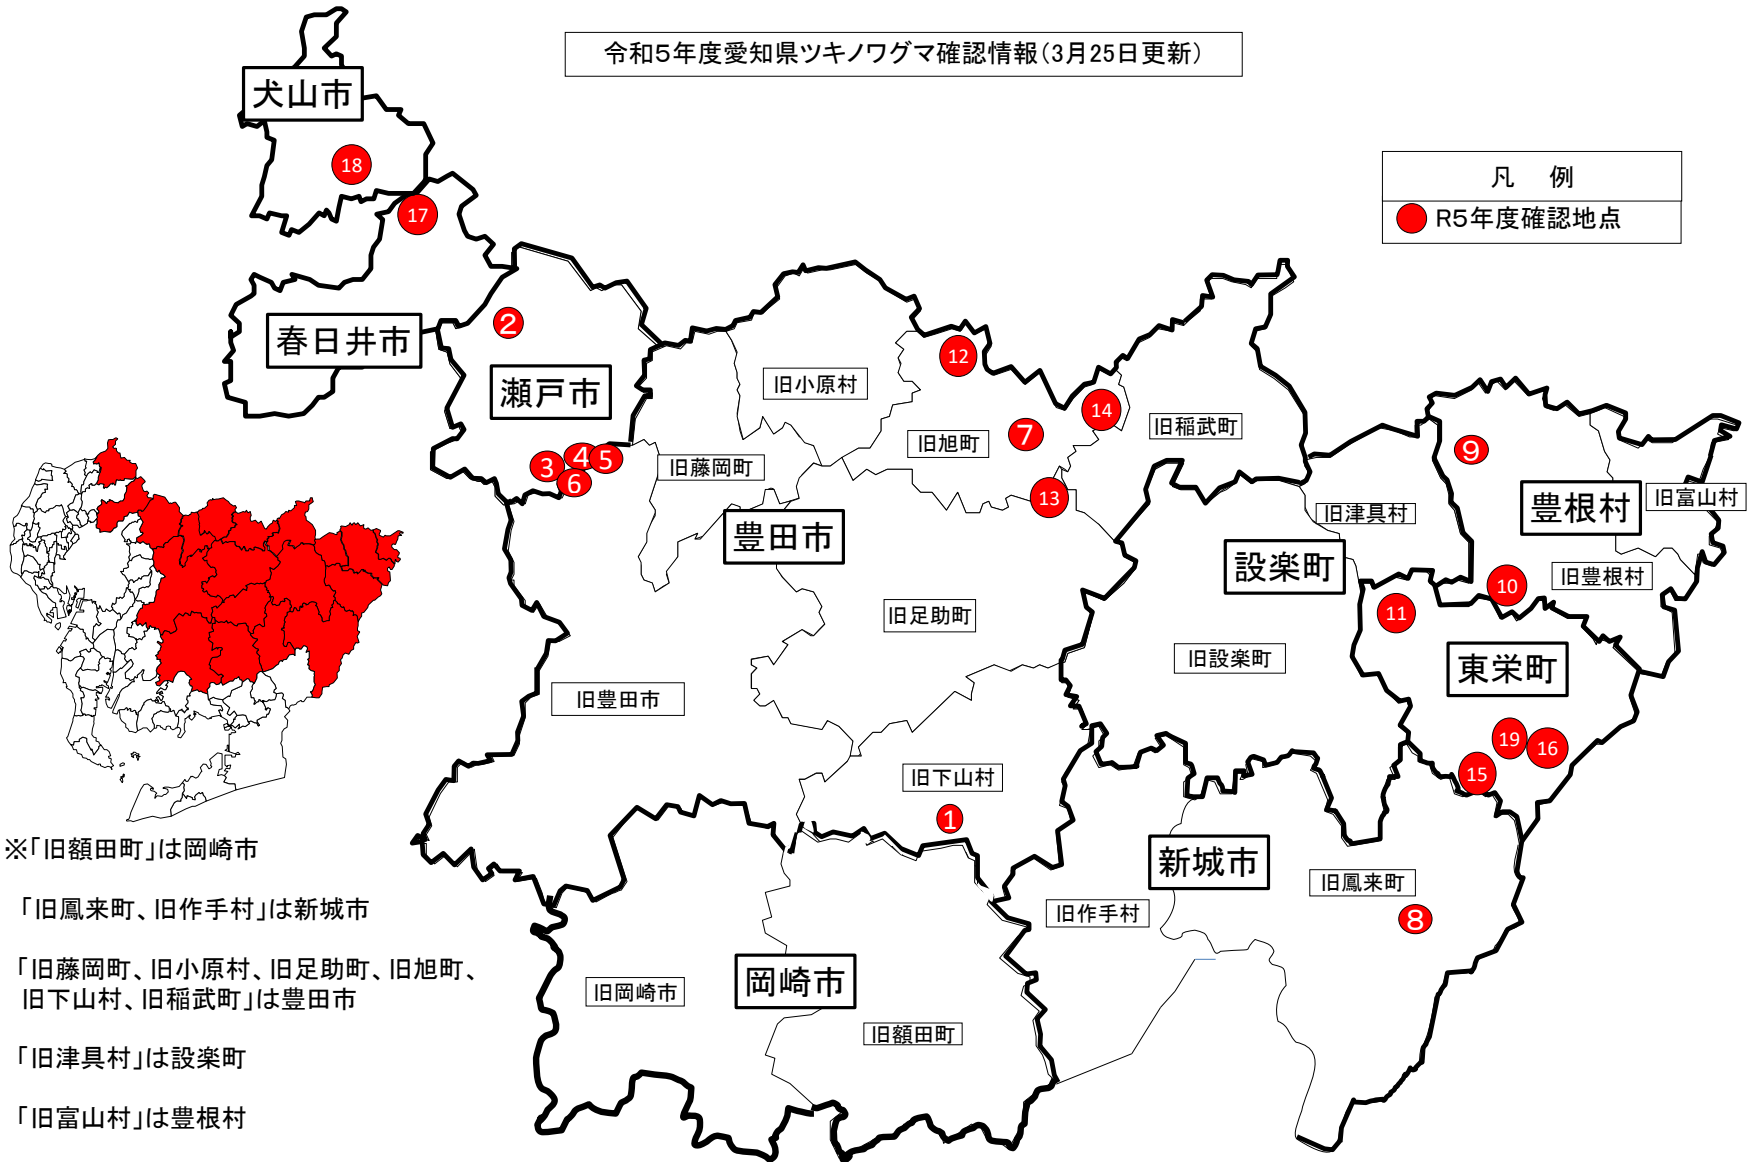

令和6年度愛知県ツキノワグマ確認情報

凡例
● R6年度確認地点

旧額田町は岡崎市と合併し現岡崎市
 旧鳳来町及び作手村は新城市と合併し、現新城市
 旧藤岡町、小原村、足助町、旭町、下山村、稲武町
 は豊田市と合併し現豊田市
 旧津具村は設楽町と合併し現設楽町

令和5年度愛知県ツキノワグマ確認情報

№	月	日	場 所	確認状況	被害状況	目撃者等	人身被害	備考
1	4	8	豊田市大沼町蔵廻地内	住民が農作業の休憩中にクマを目撃した。	—	住民	—	
2	4	9	瀬戸市定光寺町地内	クマの爪痕が確認された。	—	住民	—	
3	4	27	瀬戸市海上町地内	山道を散策中、クマを目撃した。	—	散策者	—	
4	4	29	瀬戸市海上町地内	山道を散策中、クマを目撃した。	—	散策者	—	No. 3とほぼ同一の場所
5	5	13	瀬戸市海上町及び豊田市猿投町を跨ぐ地内	山道を散策中、クマを目撃した。	—	散策者	—	No. 3, 4と近接した場所
6	5	25	瀬戸市広久手町地内	山道を散策中、クマを目撃した。	—	散策者	—	No. 3, 4, 5と近接した場所
7	6	12	豊田市旭八幡町地内	山中に設置された定点カメラにおいて撮影された。	—	豊田市の定点カメラ	—	
8	6	28	新城市愛郷字羽鷲町地内	クマの足跡が確認された。	—	住民	—	7月3日付けで新城市から報告
9	7	3	豊根村坂宇場地内	くくりわなによる錯誤捕獲	—	猟友会員	—	放獣
10	7	27	豊根村上黒川地内	作業中、クマを目撃した。	—	林道工事作業員	—	
11	7	31	東栄町大字振草地内	住民が道路を走行中に目撃した。	—	住民	—	
12	7	15	豊田市浅谷町平柴地内	山中に設置された定点カメラにおいて撮影された。	—	豊田市の定点カメラ	—	8月1日付けで豊田市から報告
13	7	16	豊田市坪崎町地内	山中に設置された定点カメラにおいて撮影された。	—	豊田市の定点カメラ	—	8月15日付けで豊田市から報告
14	7	8	豊田市牛地町地内	山中に設置された定点カメラにおいて撮影された。	—	豊田市の定点カメラ	—	8月18日付けで豊田市から報告
15	10	24	東栄町大字本郷地内	山道を散策中、クマを目撃した。	—	散策者	—	
16	11	8	東栄町大字三輪地内	住民が道路を走行中に目撃した。	—	住民	—	
17	11	9	春日井市神屋町地内	クマのものと思われる足跡が確認された。	—	県職員	—	
18	11	13	犬山市字西山地内	入鹿大橋付近でクマを目撃した。	—	釣り人	—	11月15日付けで犬山市から報告(痕跡未確認)
19	3	5	東栄町大字奈根地内	住民が道路を走行中に目撃した。	—	住民	—	3月25日付けで東栄町から報告

令和5年度愛知県ツキノワグマ確認情報(3月25日更新)

凡例

● R5年度確認地点

※「旧額田町」は岡崎市

「旧鳳来町、旧作手村」は新城市

「旧藤岡町、旧小原村、旧足助町、旧旭町、
旧下山村、旧稲武町」は豊田市

「旧津具村」は設楽町

「旧富山村」は豊根村