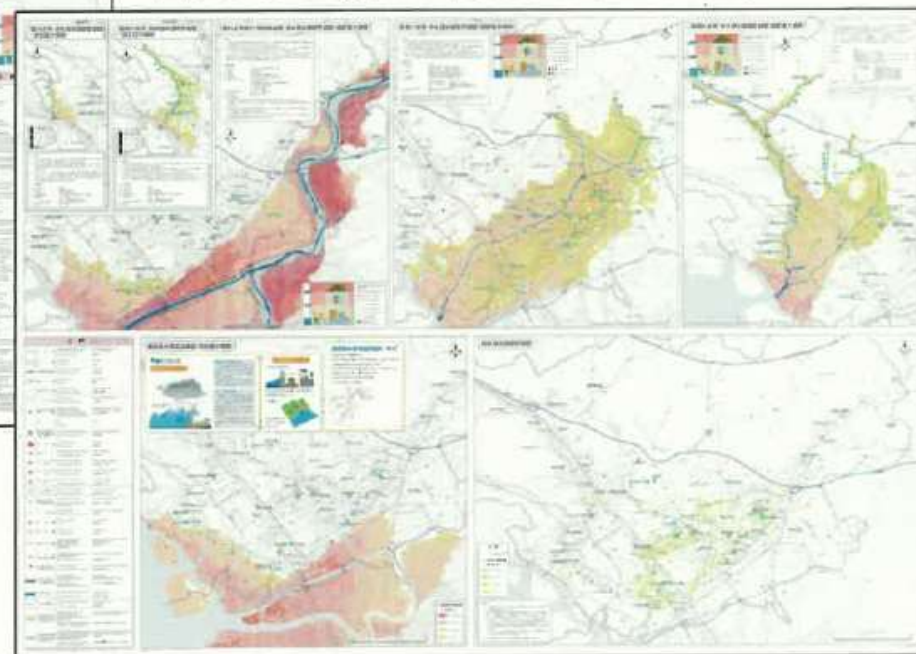

<豊川市>

<水害ハザードマップを更新し市民へ配布>

表面

内水氾濫のハザード情報や河川ライブカメラの位置等を加えて水害ハザードマップを更新し、市民へ配布することで水害に対するリスクの総合的な理解を促進しました。

裏面