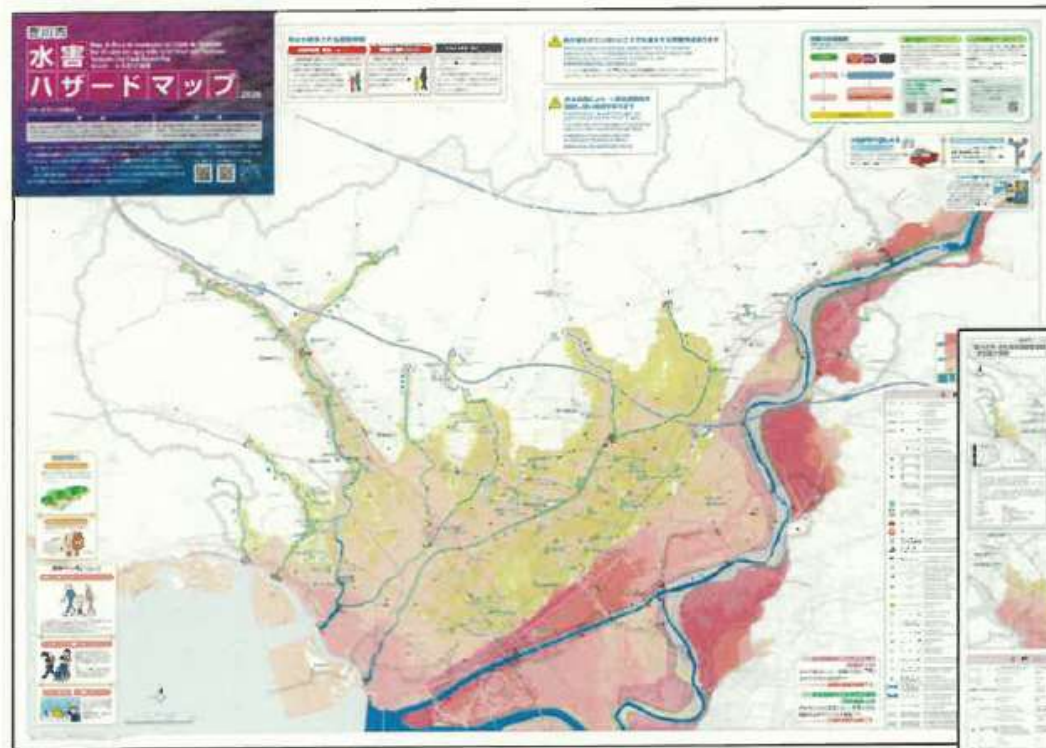

<豊川市>

<水害ハザードマップを更新し市民へ配布>

表面

内水氾濫のハザード情報や河川ライブカメラの位置等を加えて水害ハザードマップを更新し、市民へ配布することで水害に対するリスクの総合的な理解を促進しました。

裏面