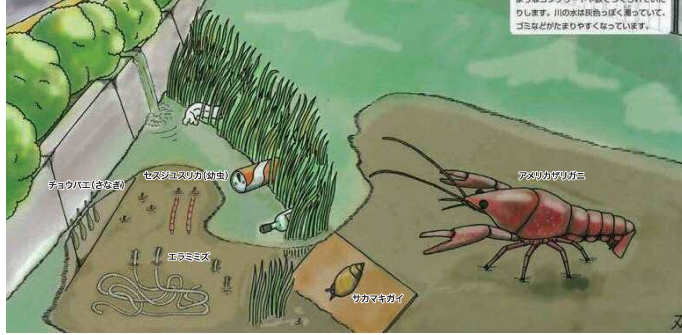

(6) 川の中の生き物を調べてみよう

近くの川にはどんな生き物があるかな。

わたしたちのまちの川がきれいかどうかは、そこにすんでいる生き物によって知ることができます。

たとえば、水のごれが少ない川には、きれいな水を好む生き物が、水がよごれている川には、よごれに強い生き物がすんでいます。

このように、川の生き物の中には、川の水のきれいさの目安となる生き物（指標生物）があります。川の水のきれいさを調べてみましょう。

きれいな水ととてもきたない水にすむ生き物をくらべてみよう。

とてもきたない水

出典 「川の生き物を調べよう」
環境省水・大気環境局
国土交通省水管理・国土保全局編

川の水のきれいさの目安となる主な生き物(指標生物)

きれいな水にすむ生き物 (水質階級Ⅰ)					
ややきれいな水にすむ生き物 (水質階級Ⅱ)					
きたない水にすむ生き物 (水質階級Ⅲ)					
とてもきたない水にすむ生き物 (水質階級Ⅳ)					