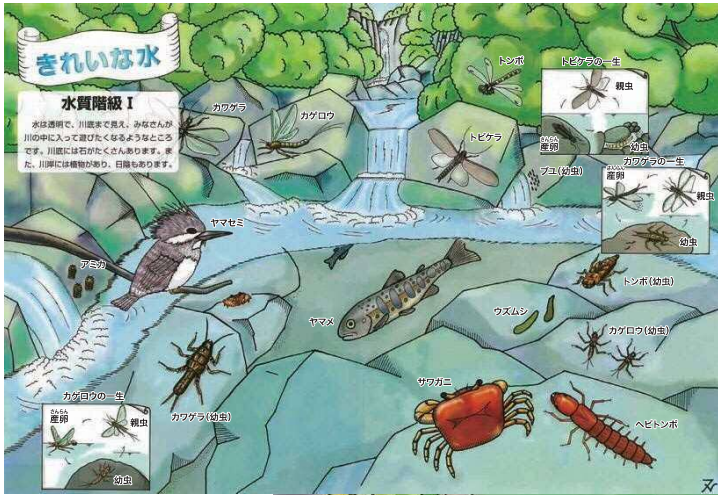

(6) 川の中の生き物を調べてみよう

近くの川にはどんな生き物があるかな。

わたしたちのまちの川がきれいかどうかは、そこにすんでいる生き物によって知ることができます。

たとえば、水のごれが少ない川には、きれいな水を好む生き物が、水がよごれている川には、よごれに強い生き物がすんでいます。

このように、川の生き物の中には、川の水のきれいさの目安となる生き物（指標生物）があります。川の水のきれいさを調べてみましょう。

きれいな水ととてもきたない水にすむ生き物をくらべてみよう。

とてもきたない水

出典 「川の生き物を調べよう」
環境省水・大気環境局
国土交通省水管理・国土保全局編

川の水のきれいさの目安となる主な生き物(指標生物)

きれいな水にすむ生き物 (水質階級Ⅰ)					
ややきれいな水にすむ生き物 (水質階級Ⅱ)					
きたない水にすむ生き物 (水質階級Ⅲ)					
とてもきたない水にすむ生き物 (水質階級Ⅳ)					