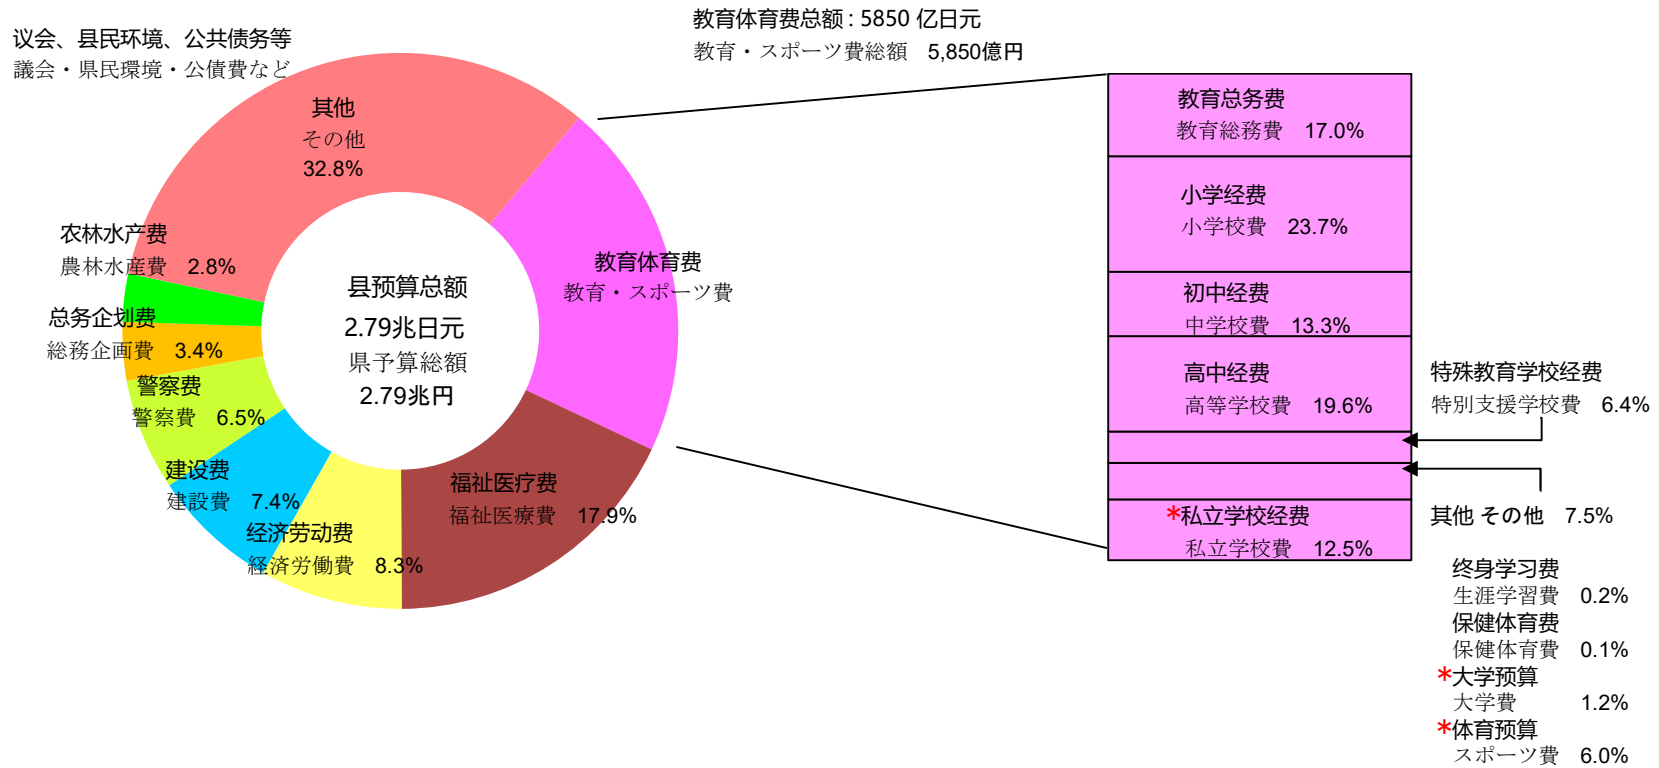

图3：教育预算 (2024年度计划)

图 3：教育预算 (2024年度当初)

(加 \* 标识部分为知事下属部局主管预算)  
( \* をつけた部分は知事部局所管予算)