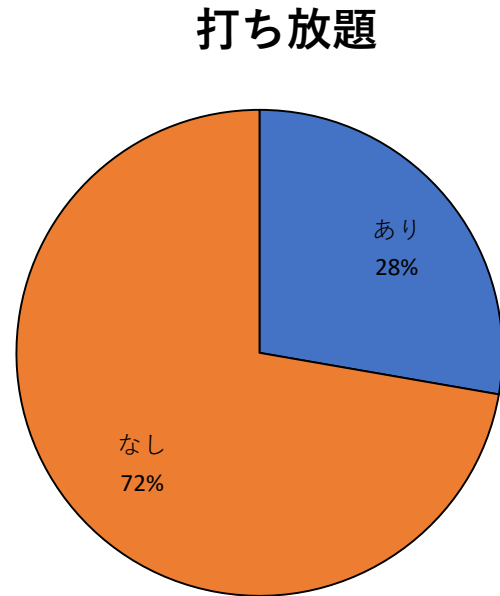

森林公園ゴルフ場（練習場）アンケート結果

【総回答数：137名】