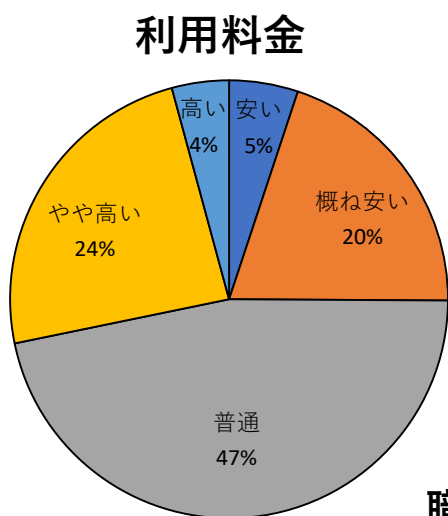

2. 施設への評価について