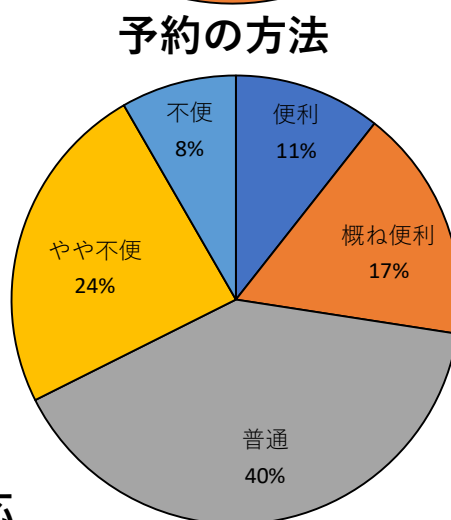

# 森林公園ゴルフ場（コース）アンケート結果

【総回答数：578名】

## 1. 利用者の属性について

## 2. 施設への評価について