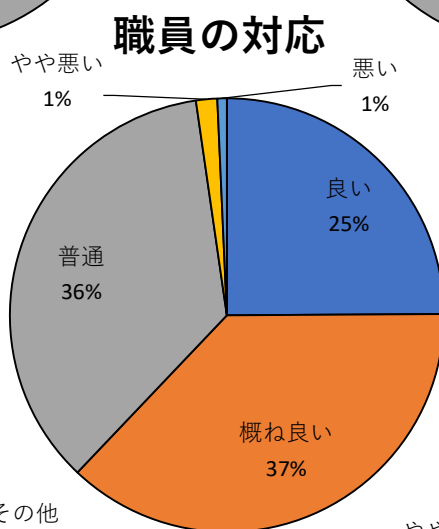

# 森林公園ゴルフ場（コース）アンケート結果

【総回答数：578名】

## 1. 利用者の属性について

## 2. 施設への評価について