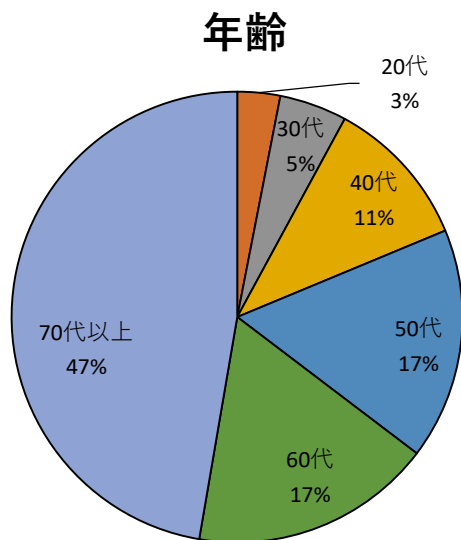

森林公園ゴルフ場（コース）アンケート結果

【総回答数：578名】

1. 利用者の属性について