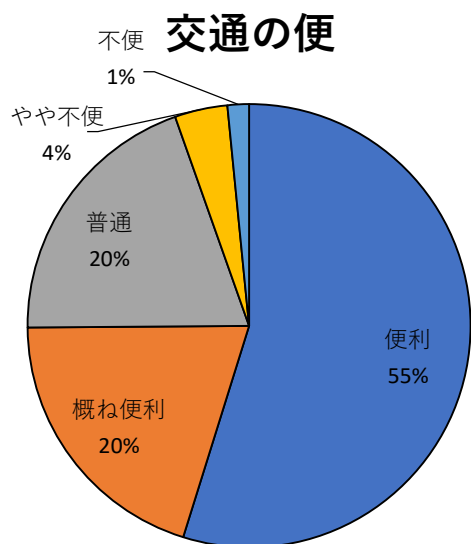

# 森林公園ゴルフ場（コース）アンケート結果

【総回答数：578名】

## 1. 利用者の属性について

## 2. 施設への評価について