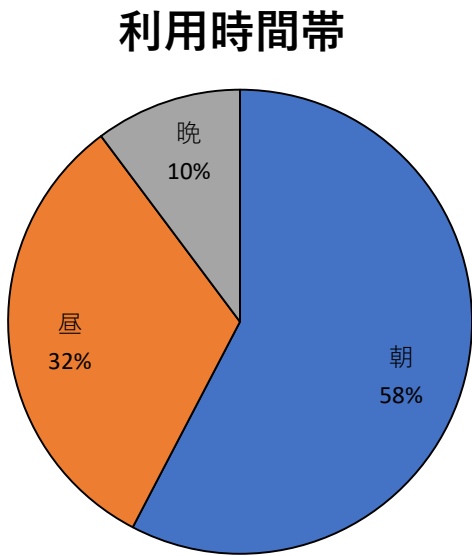

森林公園ゴルフ場（練習場）アンケート結果

【総回答数：137名】