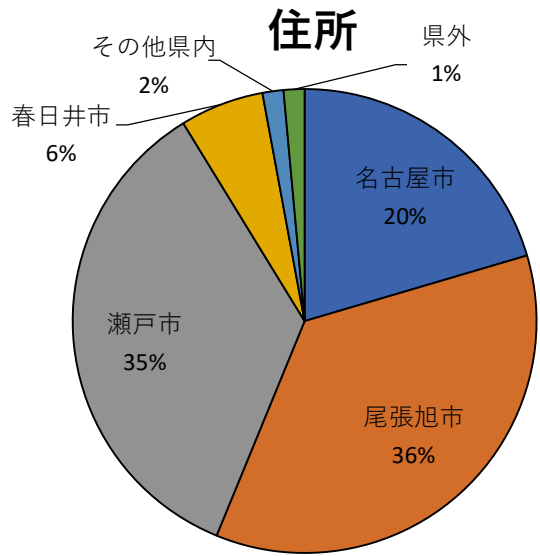

森林公園ゴルフ場（練習場）アンケート結果

【総回答数：137名】