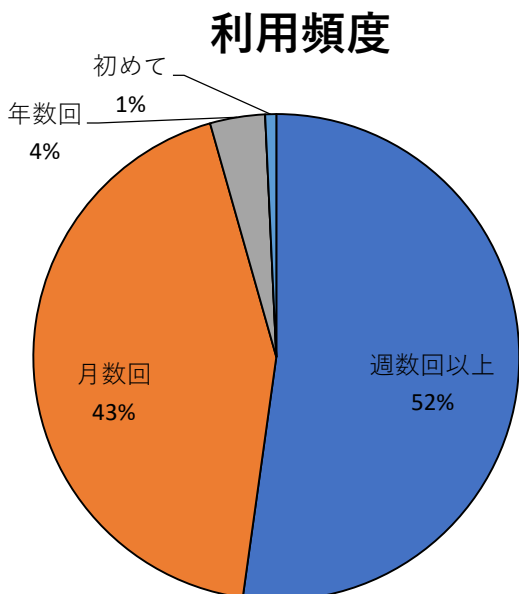

森林公園ゴルフ場（練習場）アンケート結果

【総回答数：137名】