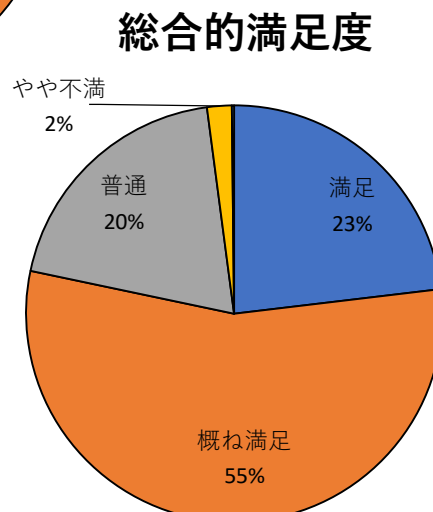

# 森林公園ゴルフ場（コース）アンケート結果

【総回答数：578名】

## 1. 利用者の属性について

## 2. 施設への評価について