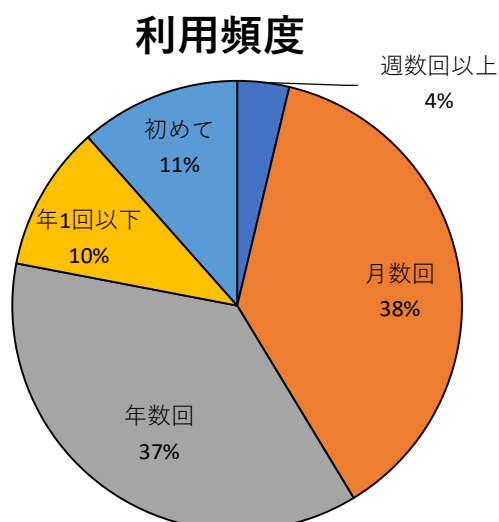

# 森林公園ゴルフ場（コース）アンケート結果

【総回答数：578名】

## 1. 利用者の属性について