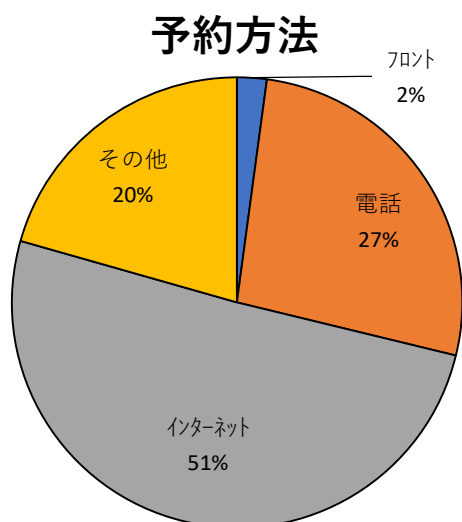

森林公園ゴルフ場（コース）アンケート結果

【総回答数：578名】

1. 利用者の属性について