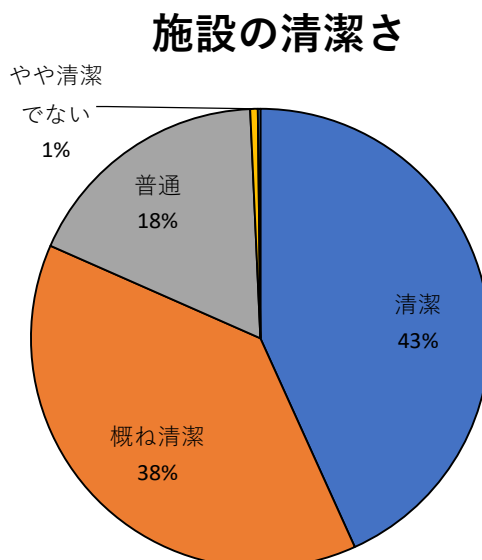

2. 施設への評価について