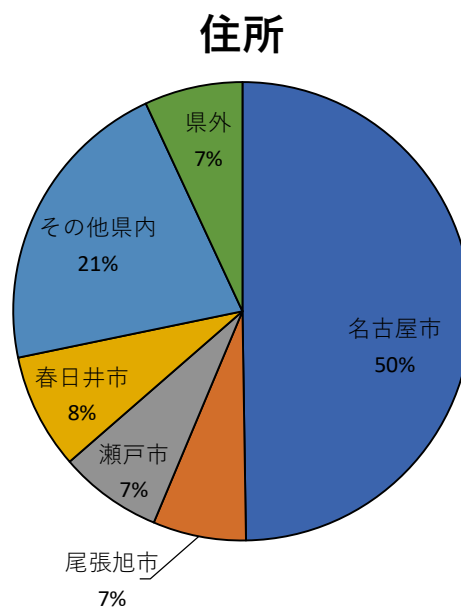

# 森林公園ゴルフ場（コース）アンケート結果

【総回答数：578名】

## 1. 利用者の属性について

## 2. 施設への評価について