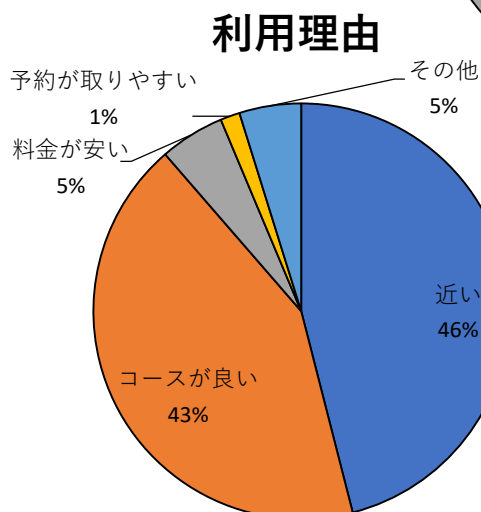

2. 施設への評価について