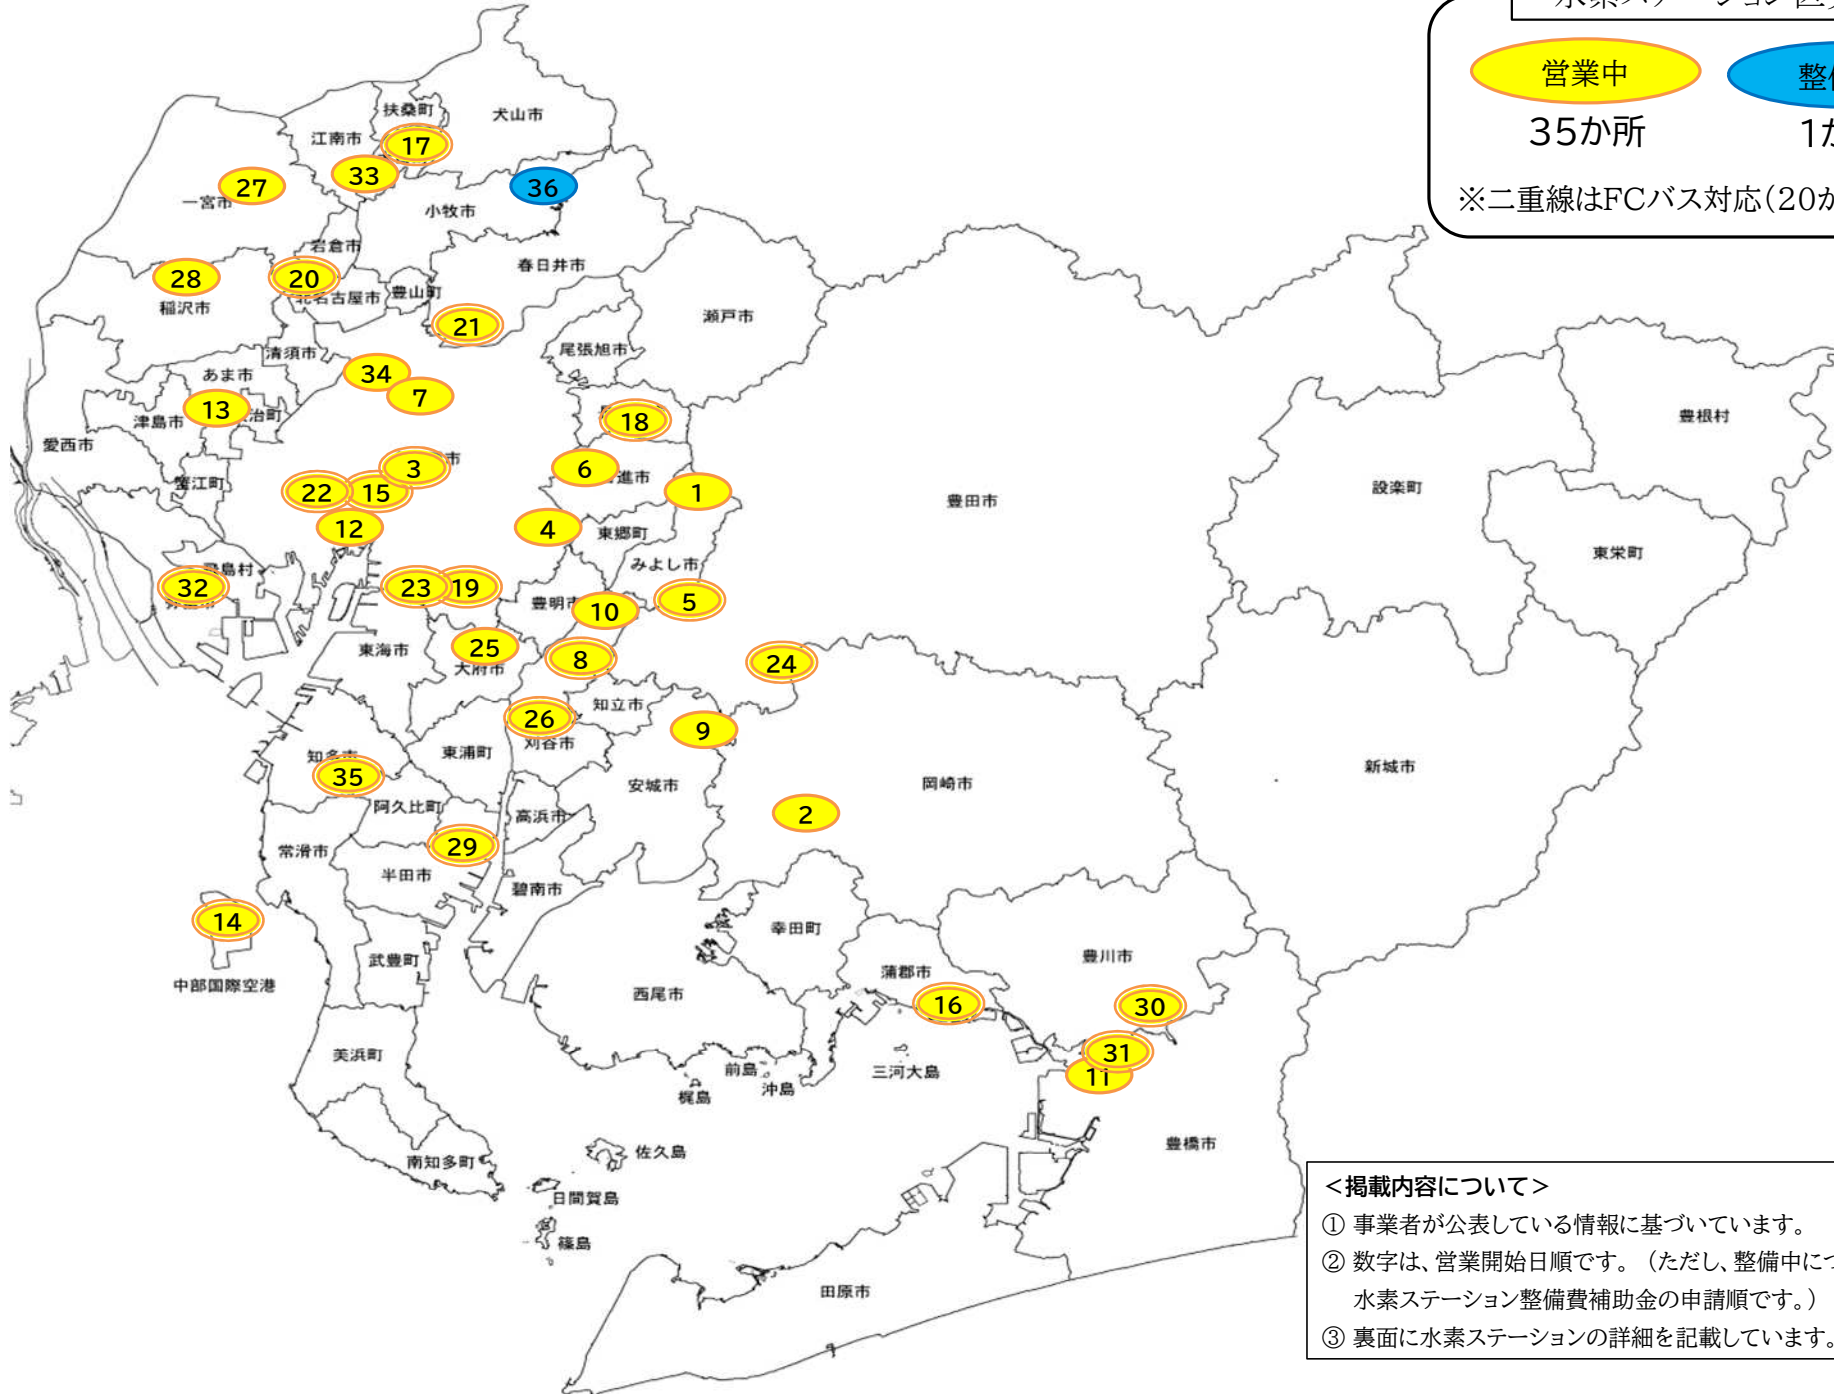

# 愛知県内の水素ステーションマップ

2024年3月19日現在

## 水素ステーション区分

営業中

35か所

整備中

1か所

※二重線はFCバス対応(20か所)

### <掲載内容について>

- ① 事業者が公表している情報に基づいています。
- ② 数字は、営業開始日順です。(ただし、整備中については愛知県水素ステーション整備費補助金の申請順です。)
- ③ 裏面に水素ステーションの詳細を記載しています。

※ 営業日や混雑状況に関するお問い合わせは、水素ステーションへお電話ください。○数字はFCバス対応の水素ステーション(20か所)です。