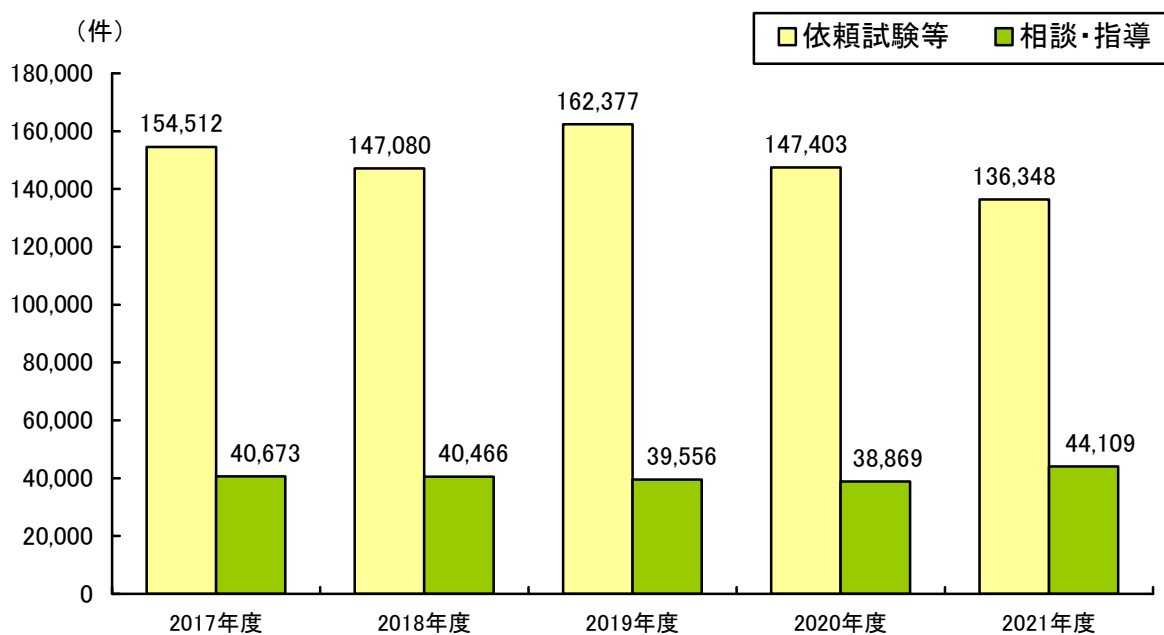

30 あいち産業科学技術総合センターとはどのようなところですか。

新技術を開発するための共同研究や、中小企業の技術力向上のための依頼試験・技術相談などを行う施設です。

あいち産業科学技術総合センター(表)では、愛知の産業を支える付加価値の高いモノづくり技術の開発を支援するため、産学行政連携による共同研究開発を実施しています。また、中小企業の技術開発をサポートするため、企業からの依頼に応じて、材

料や製品の分析、測定などを行う依頼試験や、企業が行う製品開発を支援する技術相談・指導などの業務を行っています。

2021年度は、依頼試験を136,348件、技術相談・指導を44,109件実施しており、多くの企業に利用されています。(図)

グラフでみてみよう

● 依頼試験及び技術相談・指導件数 (図)

資料：県産業科学技術課

● あいち産業科学技術総合センター (表)

名称	所在地	電話	名称	所在地	電話
管理部・企画連携部・共同研究支援部	豊田市	0561-76-8301	食品工業技術センター	名古屋市	052-325-8091
			尾張繊維技術センター	一宮市	0586-45-7871
産業技術センター	刈谷市	0566-24-1841	三河繊維技術センター	蒲郡市	0533-59-7146
同 常滑窯業試験場	常滑市	0569-35-5151			
同 三河窯業試験場	碧南市	0566-41-0410			
同 瀬戸窯業試験場	瀬戸市	0561-21-2116			