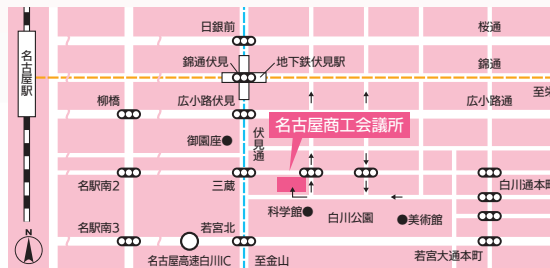

3 14:40~15:10 卒塾生による成果発表(2023年度卒塾生)

4 15:15~16:00 参加者によるディスカッション

環境に関する様々なテーマについて、対話を楽しみながら気軽に意見交換します。

2024年 **3月23日** 13:00~16:00

会場 **名古屋商工会議所 3階 第5会議室**

名古屋市中区栄2-10-19 地下鉄「伏見駅」5番出口徒歩5分

定員 **40名(先着順)**

参加費 **無料**

＼ こんな方のための講座です！ ／

- あいち環境塾に興味がある方
- 環境ビジネスに携わる方
- 環境問題に関心の高い方

● お申込みについて

対象者	愛知県在住の方、又は、愛知県内企業、NPO、大学等に所属の方
参加費	無料
定員 (先着順)	40名
申込方法	3月15日(金)までに、下記の方法でお申込みください。 Webページ 以下のURL又はQRコードから申込フォームにアクセスして いただき、お申込みください。 https://www.nisri.jp/chc/kankyojuku_ex-form.html 
ディスカッション	参加者はディスカッション(グループワーク)に必ずご参加をお願いいたします。
その他	受付後の連絡メール(kankyojuku@nisri.jp)が受信できるようにしてください。