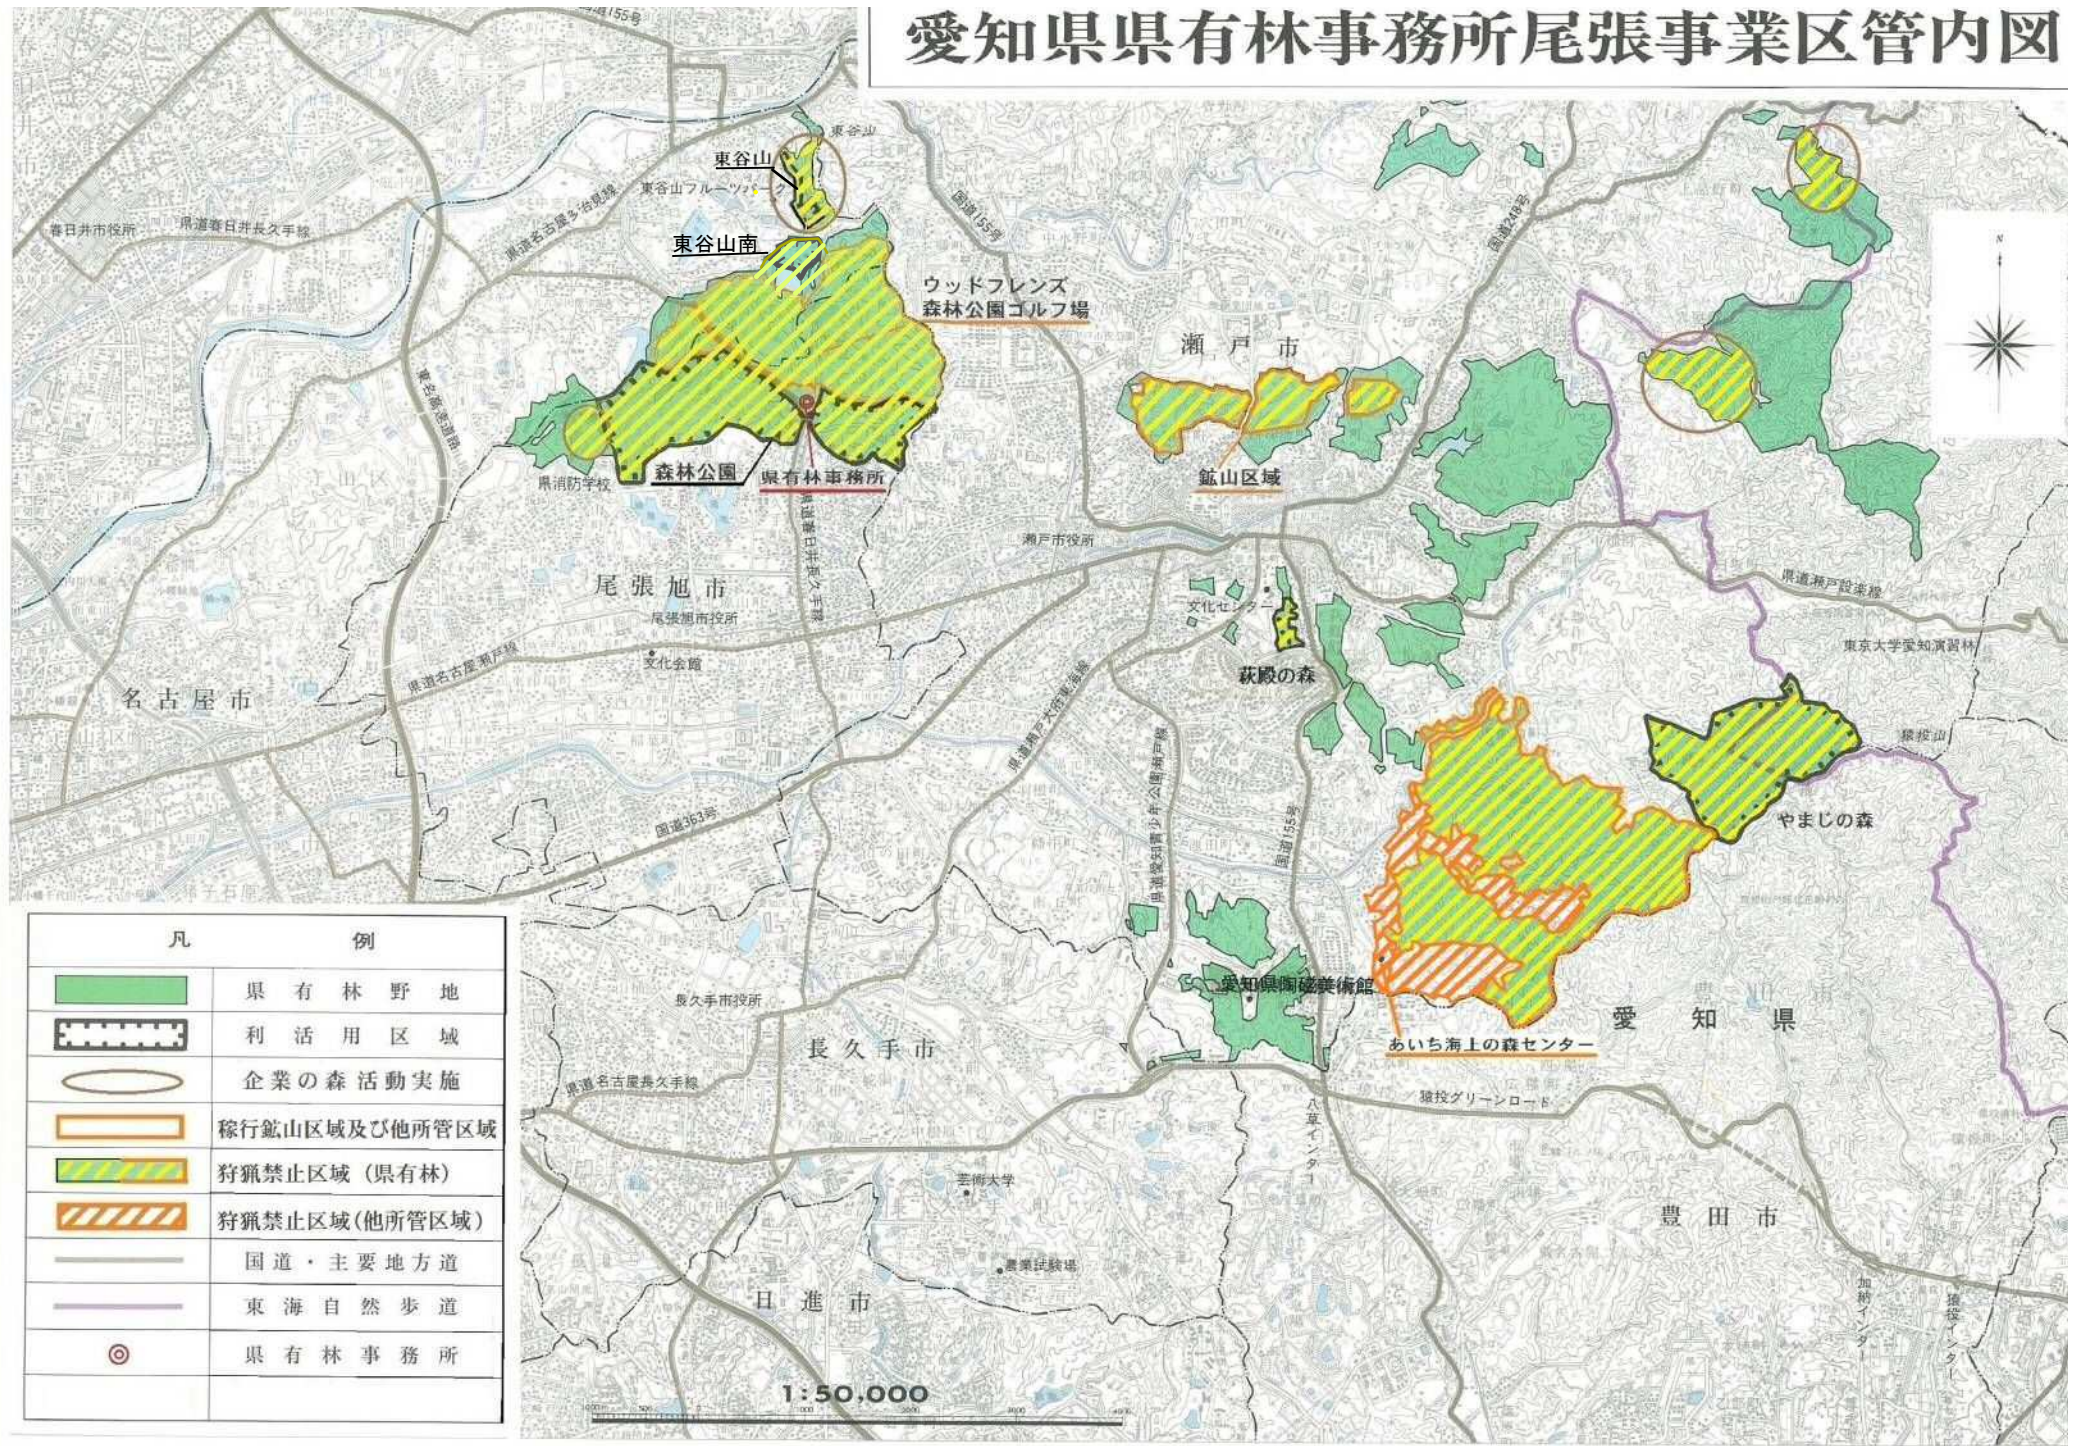

愛知県県有林事務所尾張事業区管内図

凡	例
	県有林野地
	利活用区域
	企業の森活動実施
	稼行鉦山区域及び他所管区域
	狩猟禁止区域(県有林)
	狩猟禁止区域(他所管区域)
	国道・主要地方道
	東海自然歩道
	県有林事務所