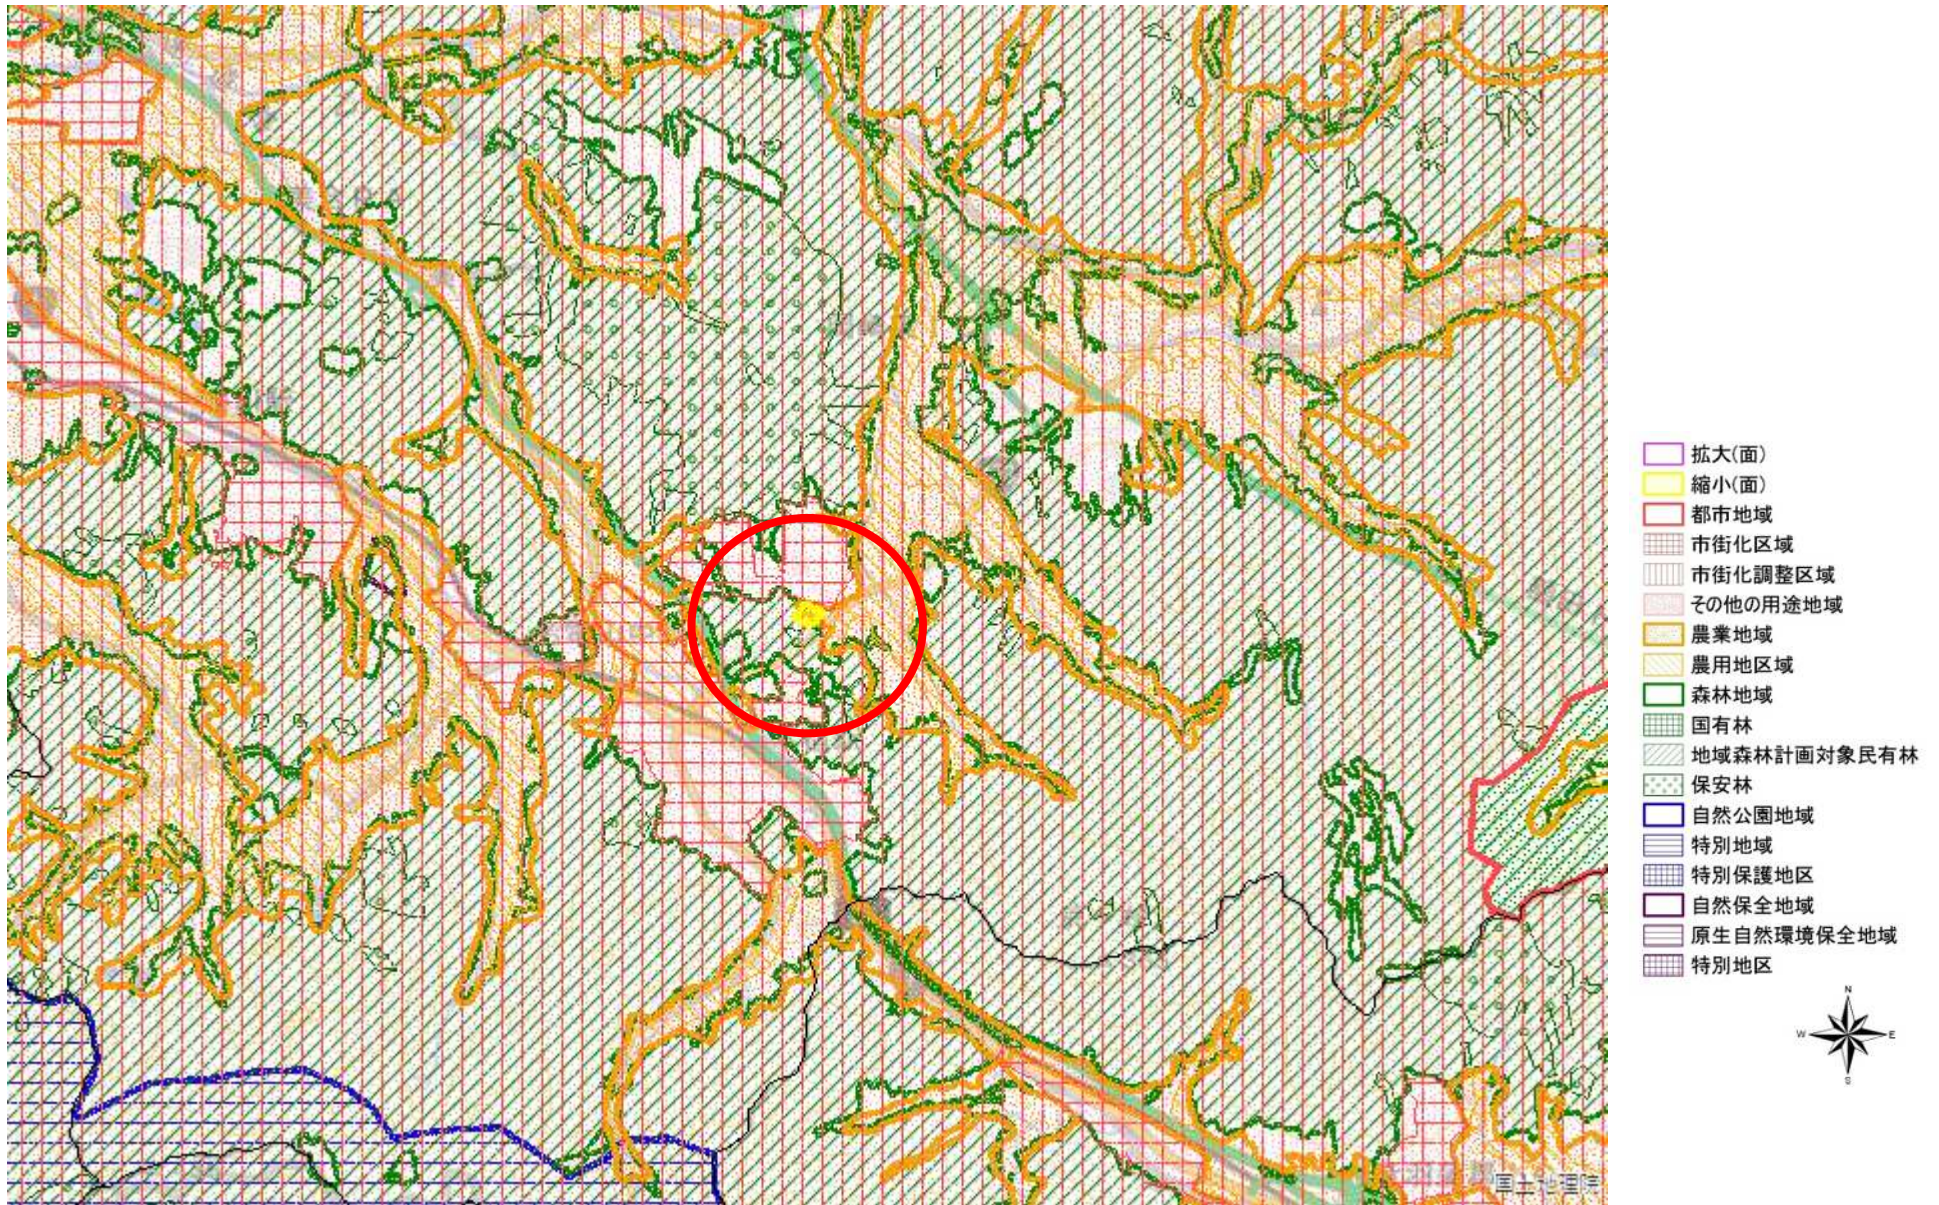

### 3 岡崎森林地域（縮小）

図の中心位置： 34.900, 137.260（北緯,東経） 縮尺 1:50000