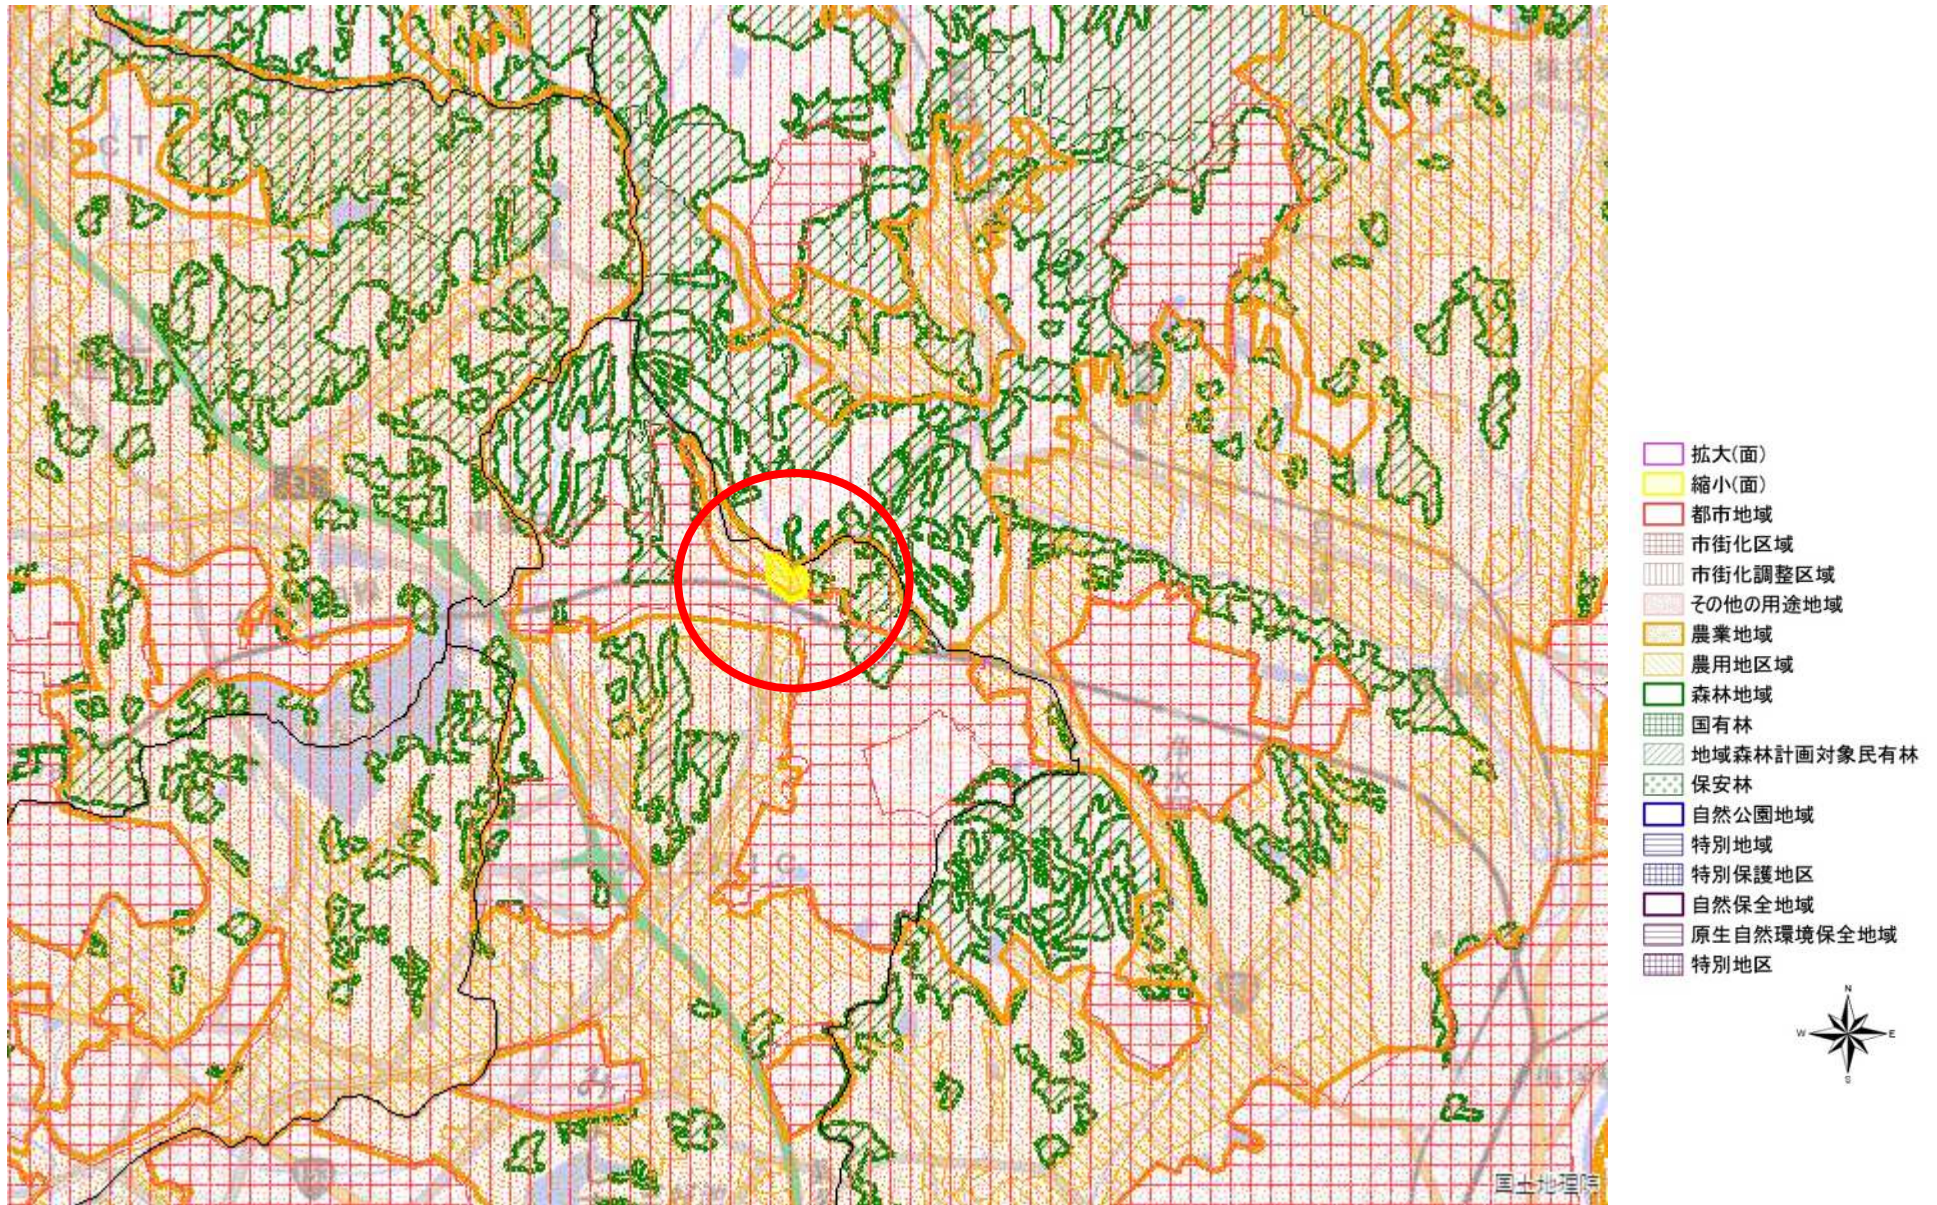

1 みよし農業地域（縮小）

図の中心位置： 35.130, 137.110 （北緯,東経） 縮尺 1:50000