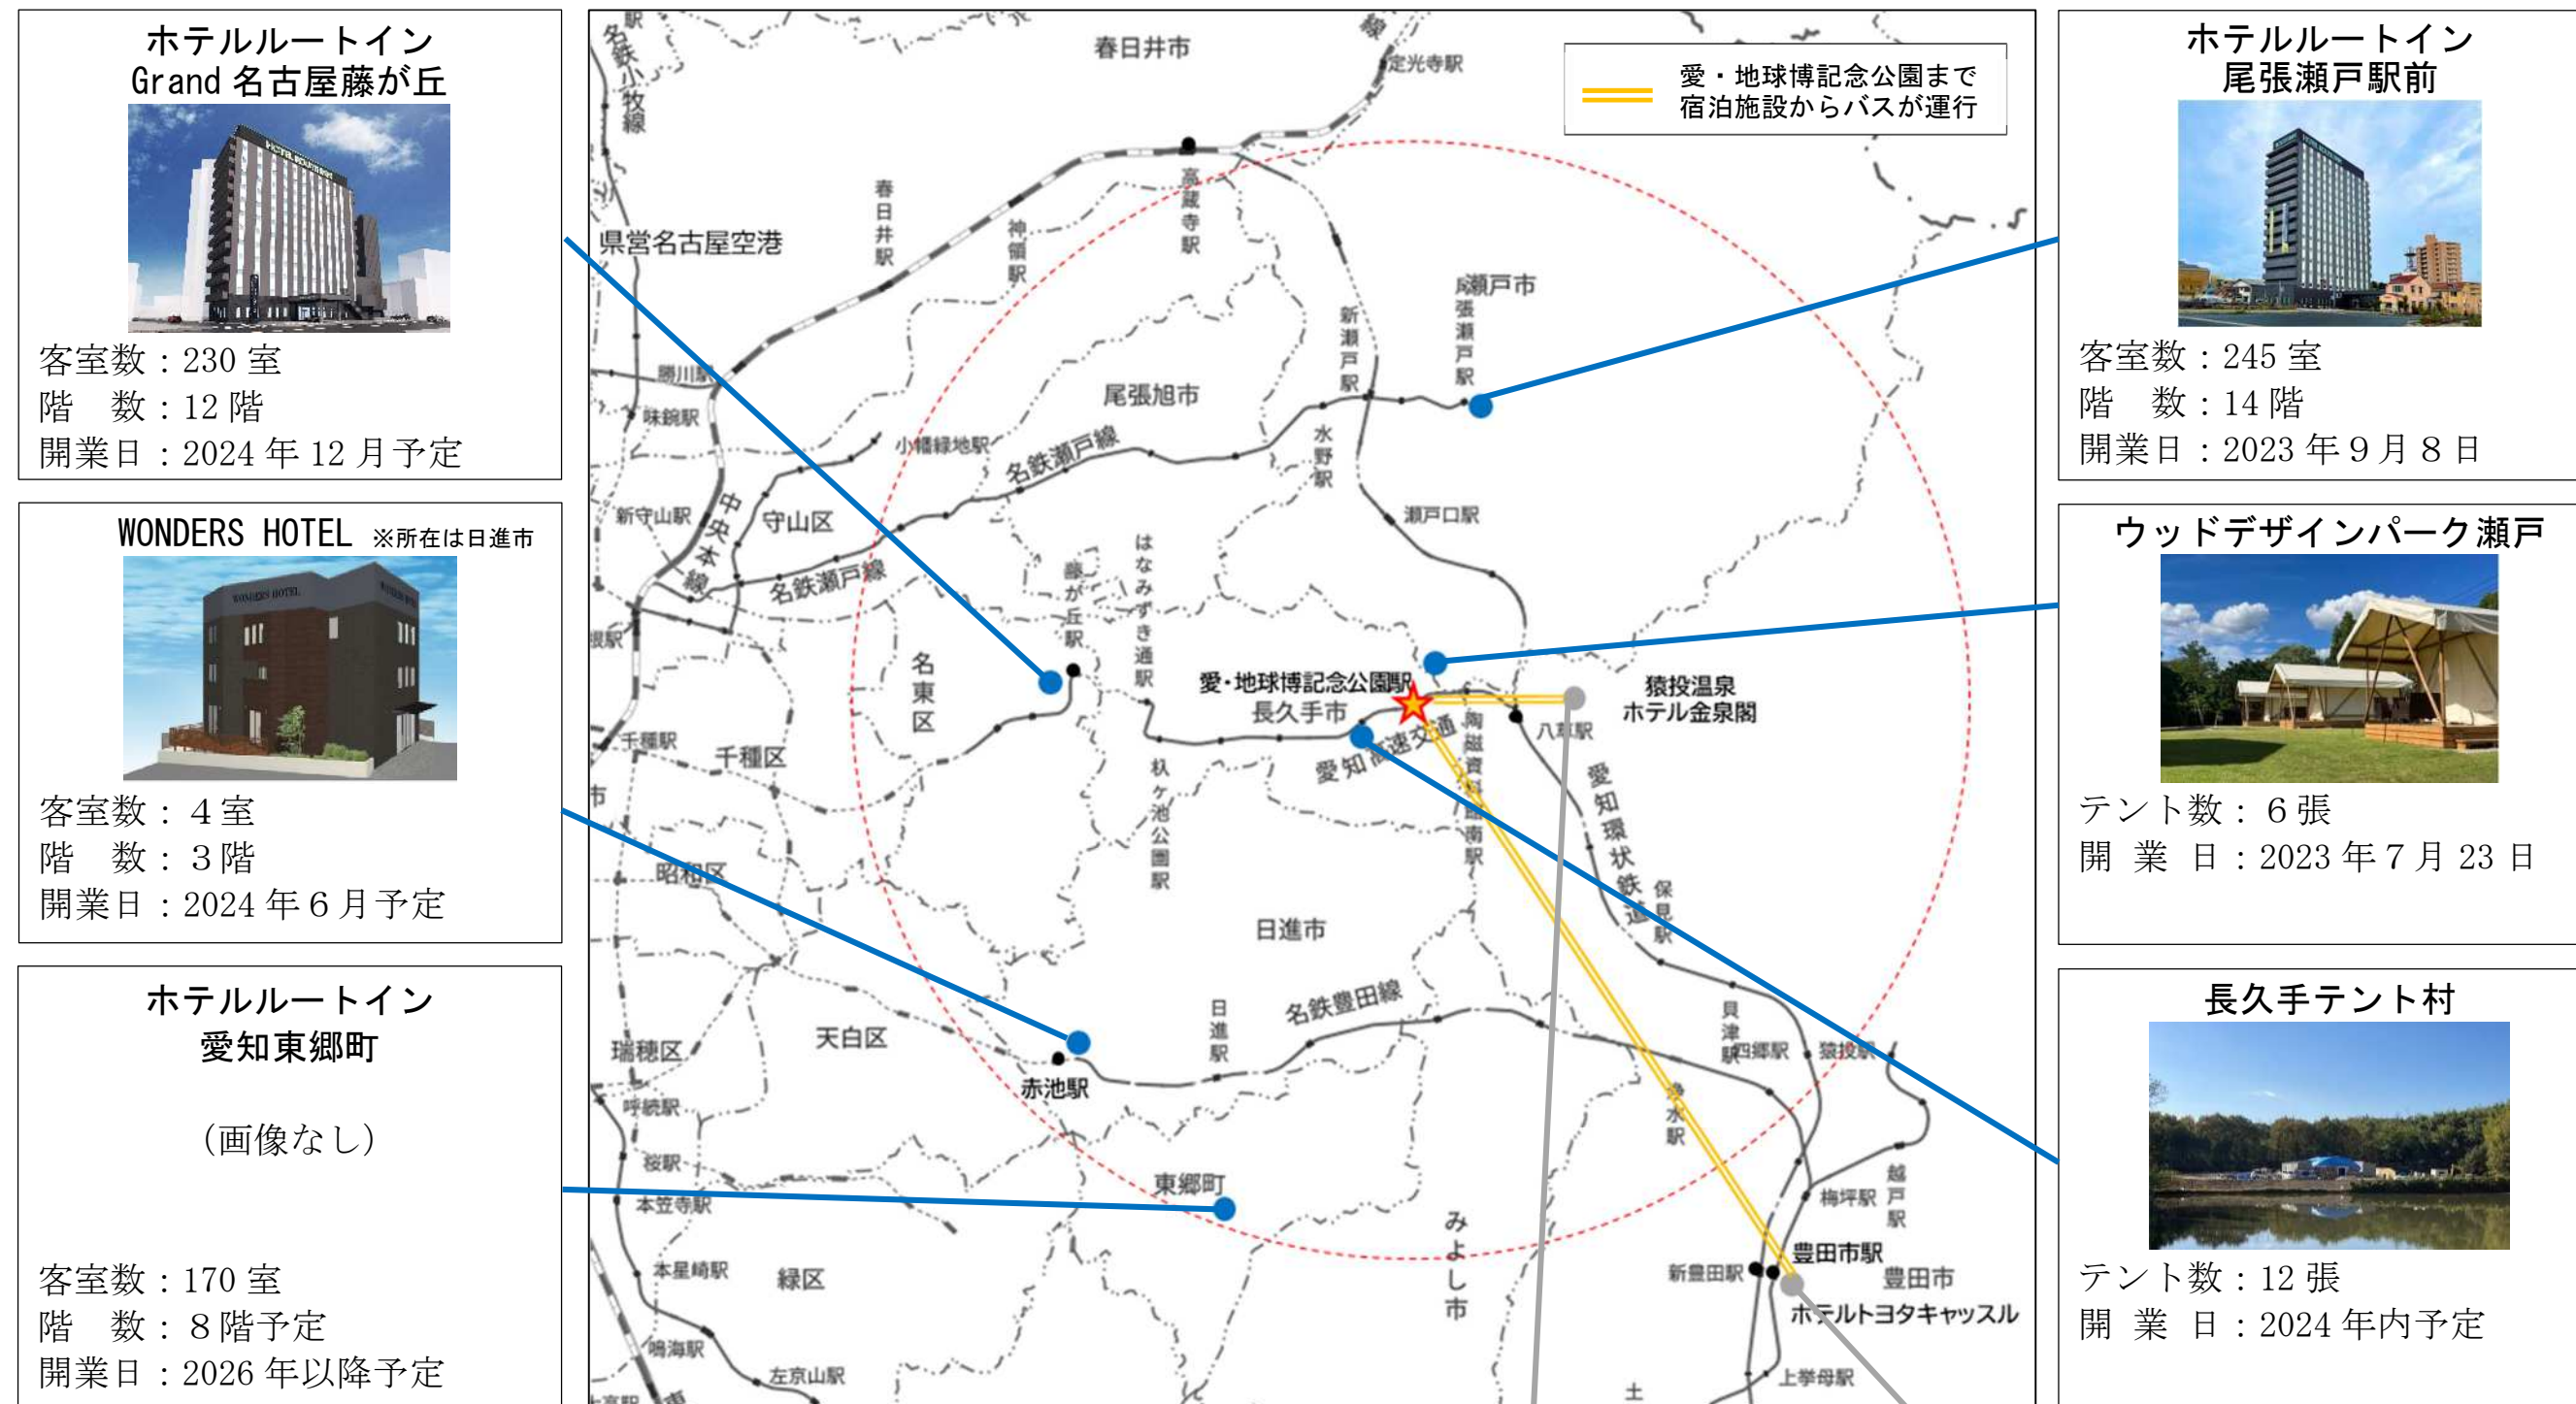

「愛・地球博記念公園」周辺における宿泊施設の動向について

- 2022年11月のジブリパーク開園以降、リニモ愛・地球博記念公園駅の半径10km圏で新たな宿泊施設の整備等が進んでいる。
出所：旅館業法（昭和23年法律第128号）に基づく旅館業営業許可の確認及び市町への照会に基づく愛知県ジブリパーク推進課調べ

出典：国土地理院地図 Vector を加工して作成

＜愛・地球博記念公園行きの直通バスのある宿泊施設＞

猿投温泉 ホテル金泉閣
猿投温泉ホテル金泉閣が宿泊者向けに愛・地球博記念公園行きの無料巡回バスを運行（2022年11月～）

ホテルトヨタキャッスル
豊栄交通(株)が一般利用者向けに愛・地球博記念公園行きの有料シャトルバスを運行（2022年11月～）。