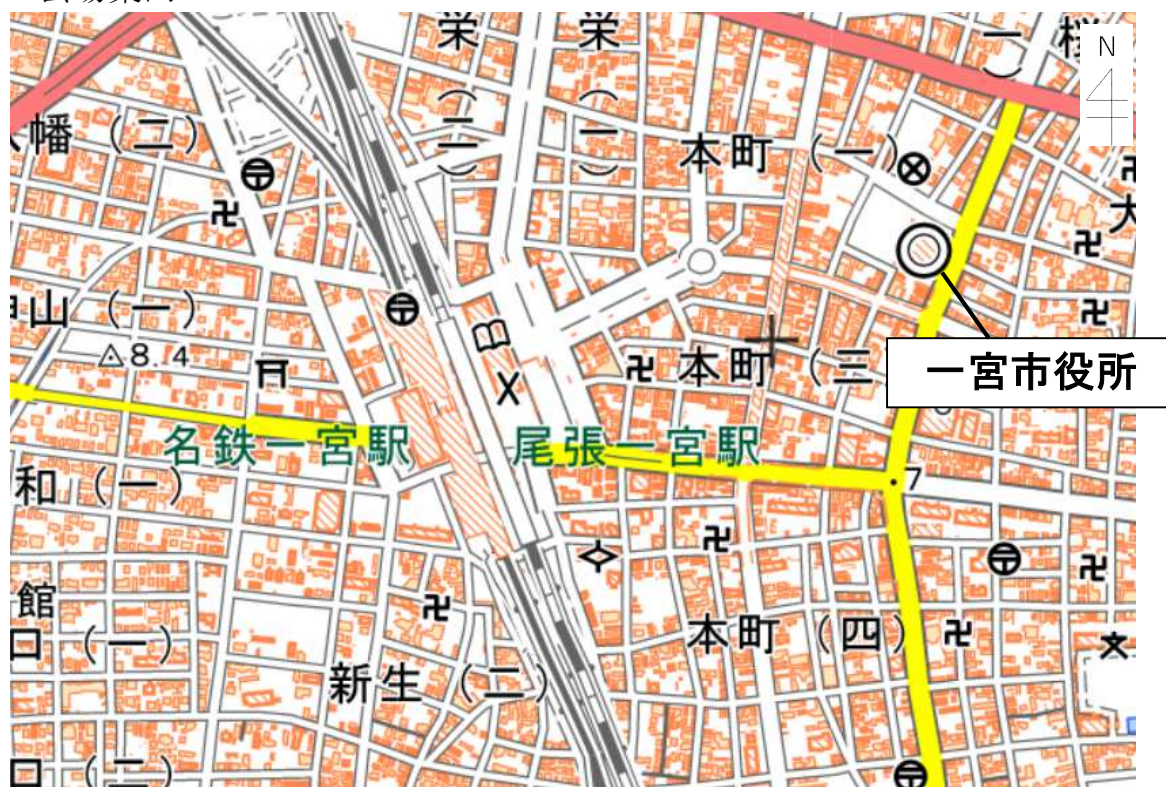

< 会場案内 >

※国土地理院の地理院地図を加工して使用

- ・ JR 東海道本線尾張一宮駅または名鉄名古屋本線名鉄一宮駅から徒歩約 5 分