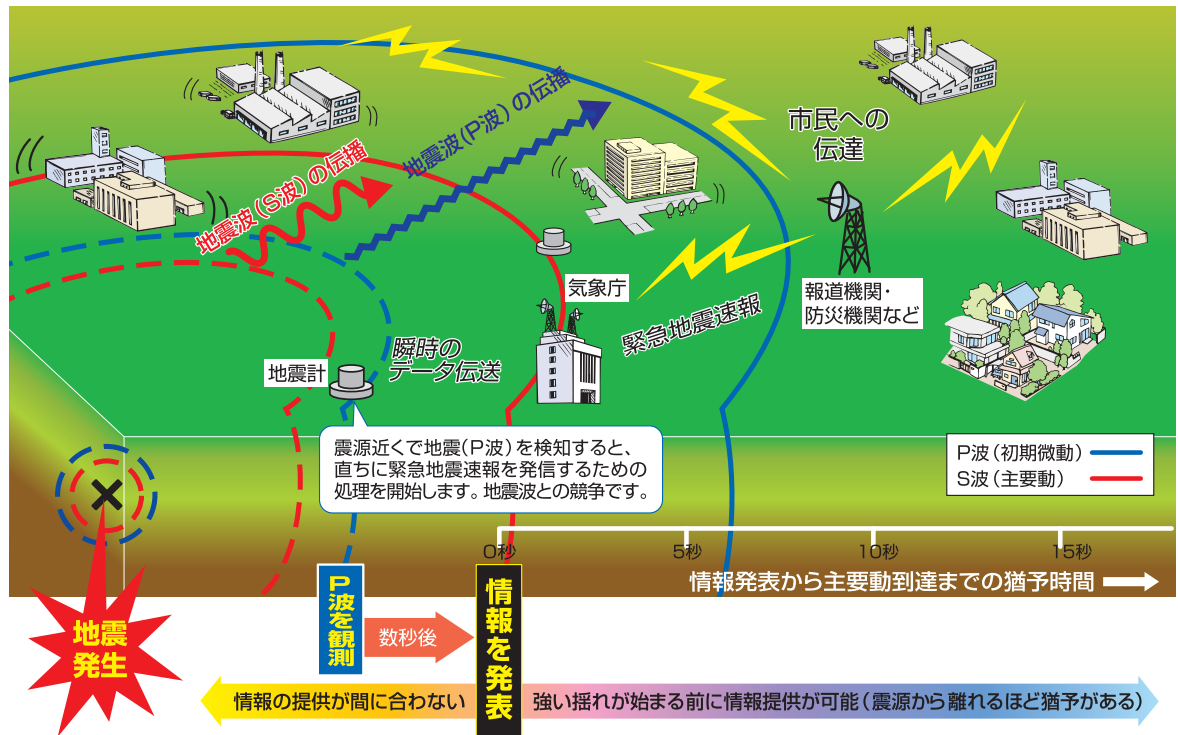

緊急地震速報とは

緊急地震速報は、地震の発生直後に、各地での強い揺れの到達時刻や震度を予想し、可能な限り素早く知らせる情報のことです。

緊急地震速報の原理

●速報を見聞きしたら周囲の状況に応じて、あわてずにまず身の安全を確保しましょう。

家庭では
外に飛び出さず、机の下などに隠れる。

多くの人がいる施設では
出口に走り出さず、係員の指示に従う。

自動車運転中は
急ブレーキをかけず、ハザードランプを点灯しゆっくり停止する。

愛知県防災学習システム

愛知県防災学習システムは県民のみなさんがインターネット上で簡単に大地震の際の自宅の模擬映像をみたり、自宅周辺の防災情報等を得たりすることができるシステムです。

<https://www.quake-learning.pref.aichi.jp/>

こんな事が学べます

防災マップ

お住まいの地域周辺の防災マップを見ることができます。

建物倒壊シミュレーター

地震が起きたときの、自宅の様子をシミュレーションすることができます。

地域防災の広場

地域の防災情報等を、みんなで書き込むことのできるマップです。

ビデオ教材

防災に関する各種ビデオコンテンツを閲覧できます。