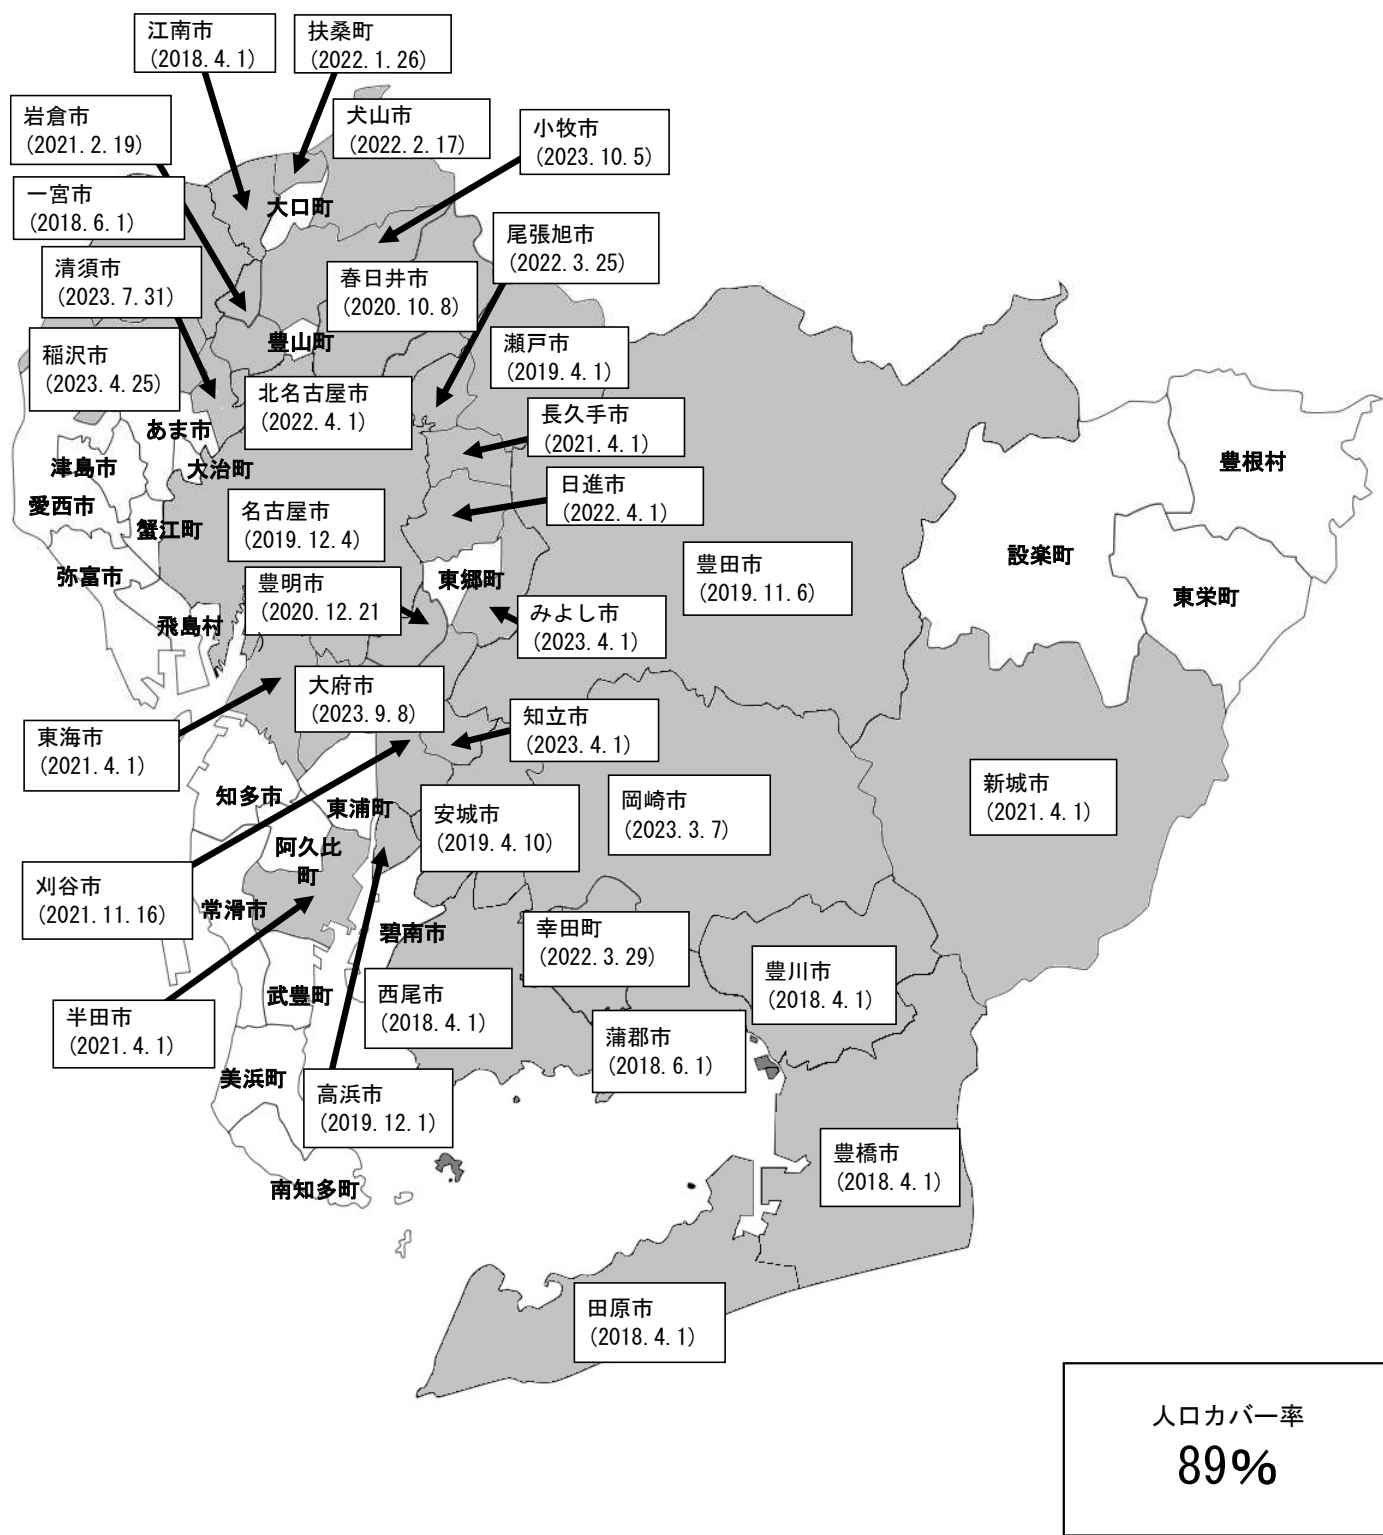

県内市町村の消費者安全確保地域協議会（見守りネットワーク）の設置状況

■ 設置済み市町村（2023年10月末現在 33市町）：名古屋市長久手市、豊橋市、岡崎市、一宮市、瀬戸市、半田市、春日井市、豊川市、刈谷市、豊田市、安城市、西尾市、蒲郡市、犬山市、江南市、小牧市、稲沢市、新城市、東海市、大府市、知立市、尾張旭市、高浜市、岩倉市、豊明市、日進市、田原市、清須市、北名古屋市、みよし市、長久手市、扶桑町、幸田町