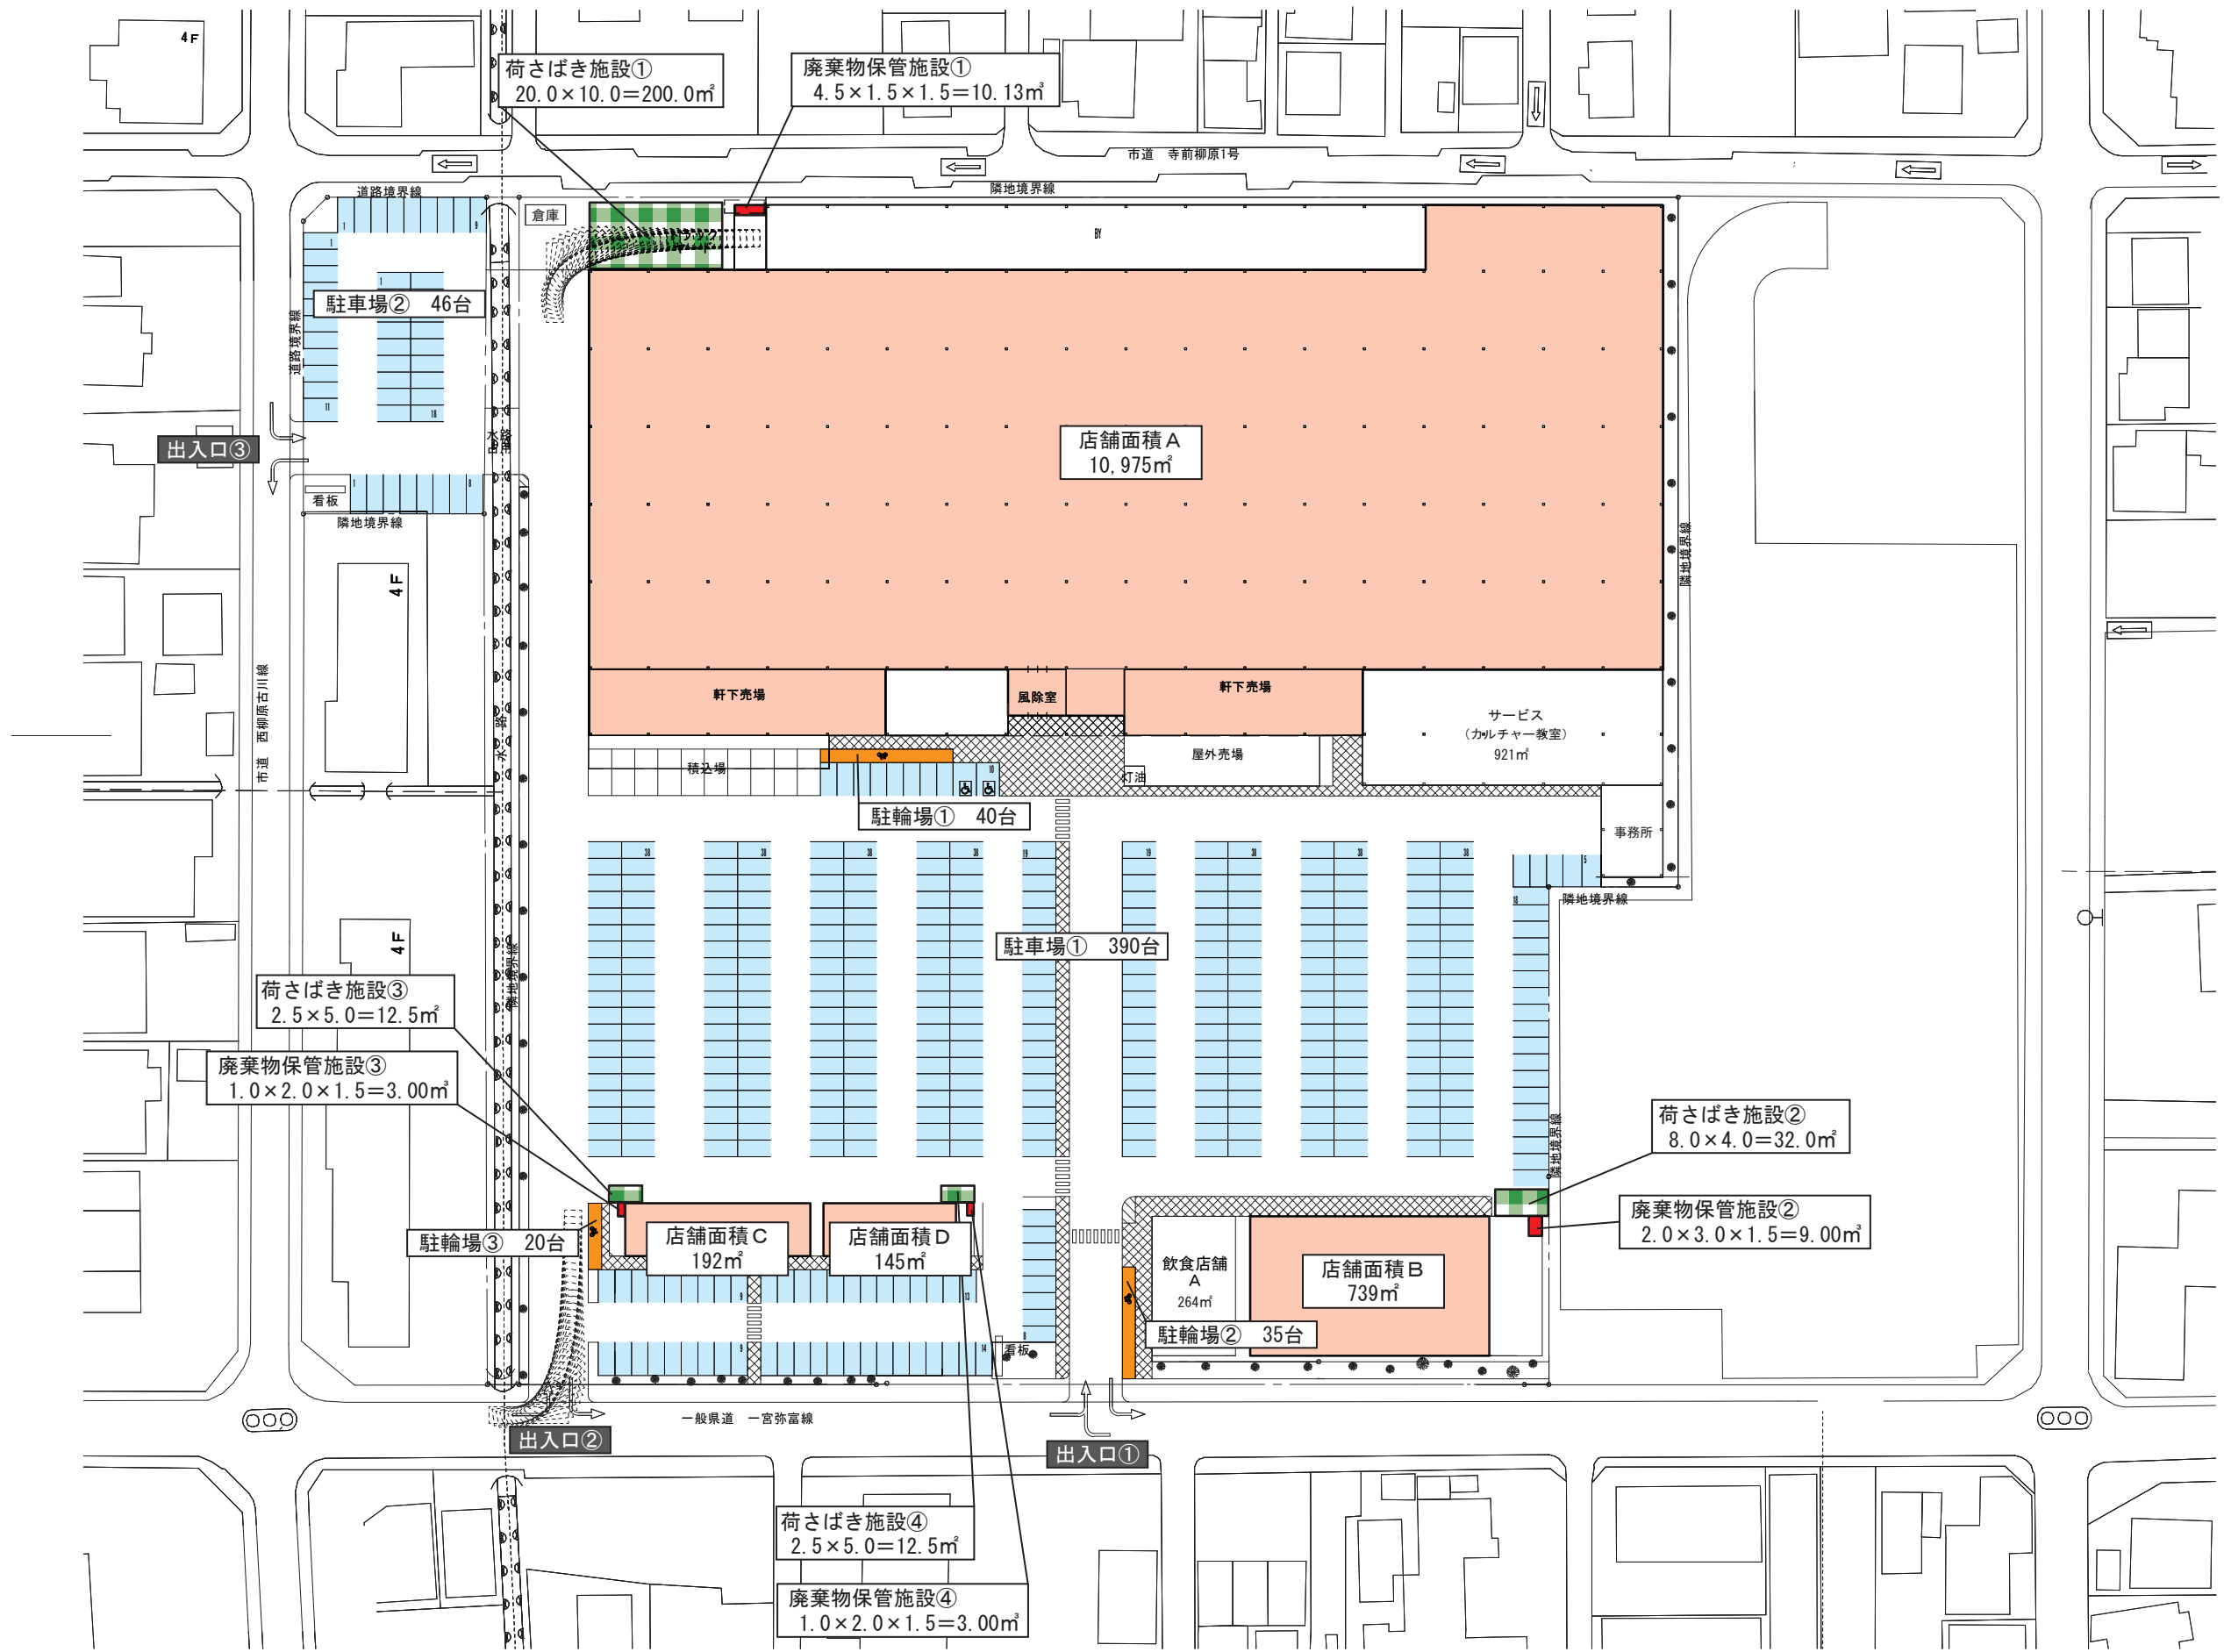

図面3 建物配置図及び1階平面図

SCALE=1 : 1000