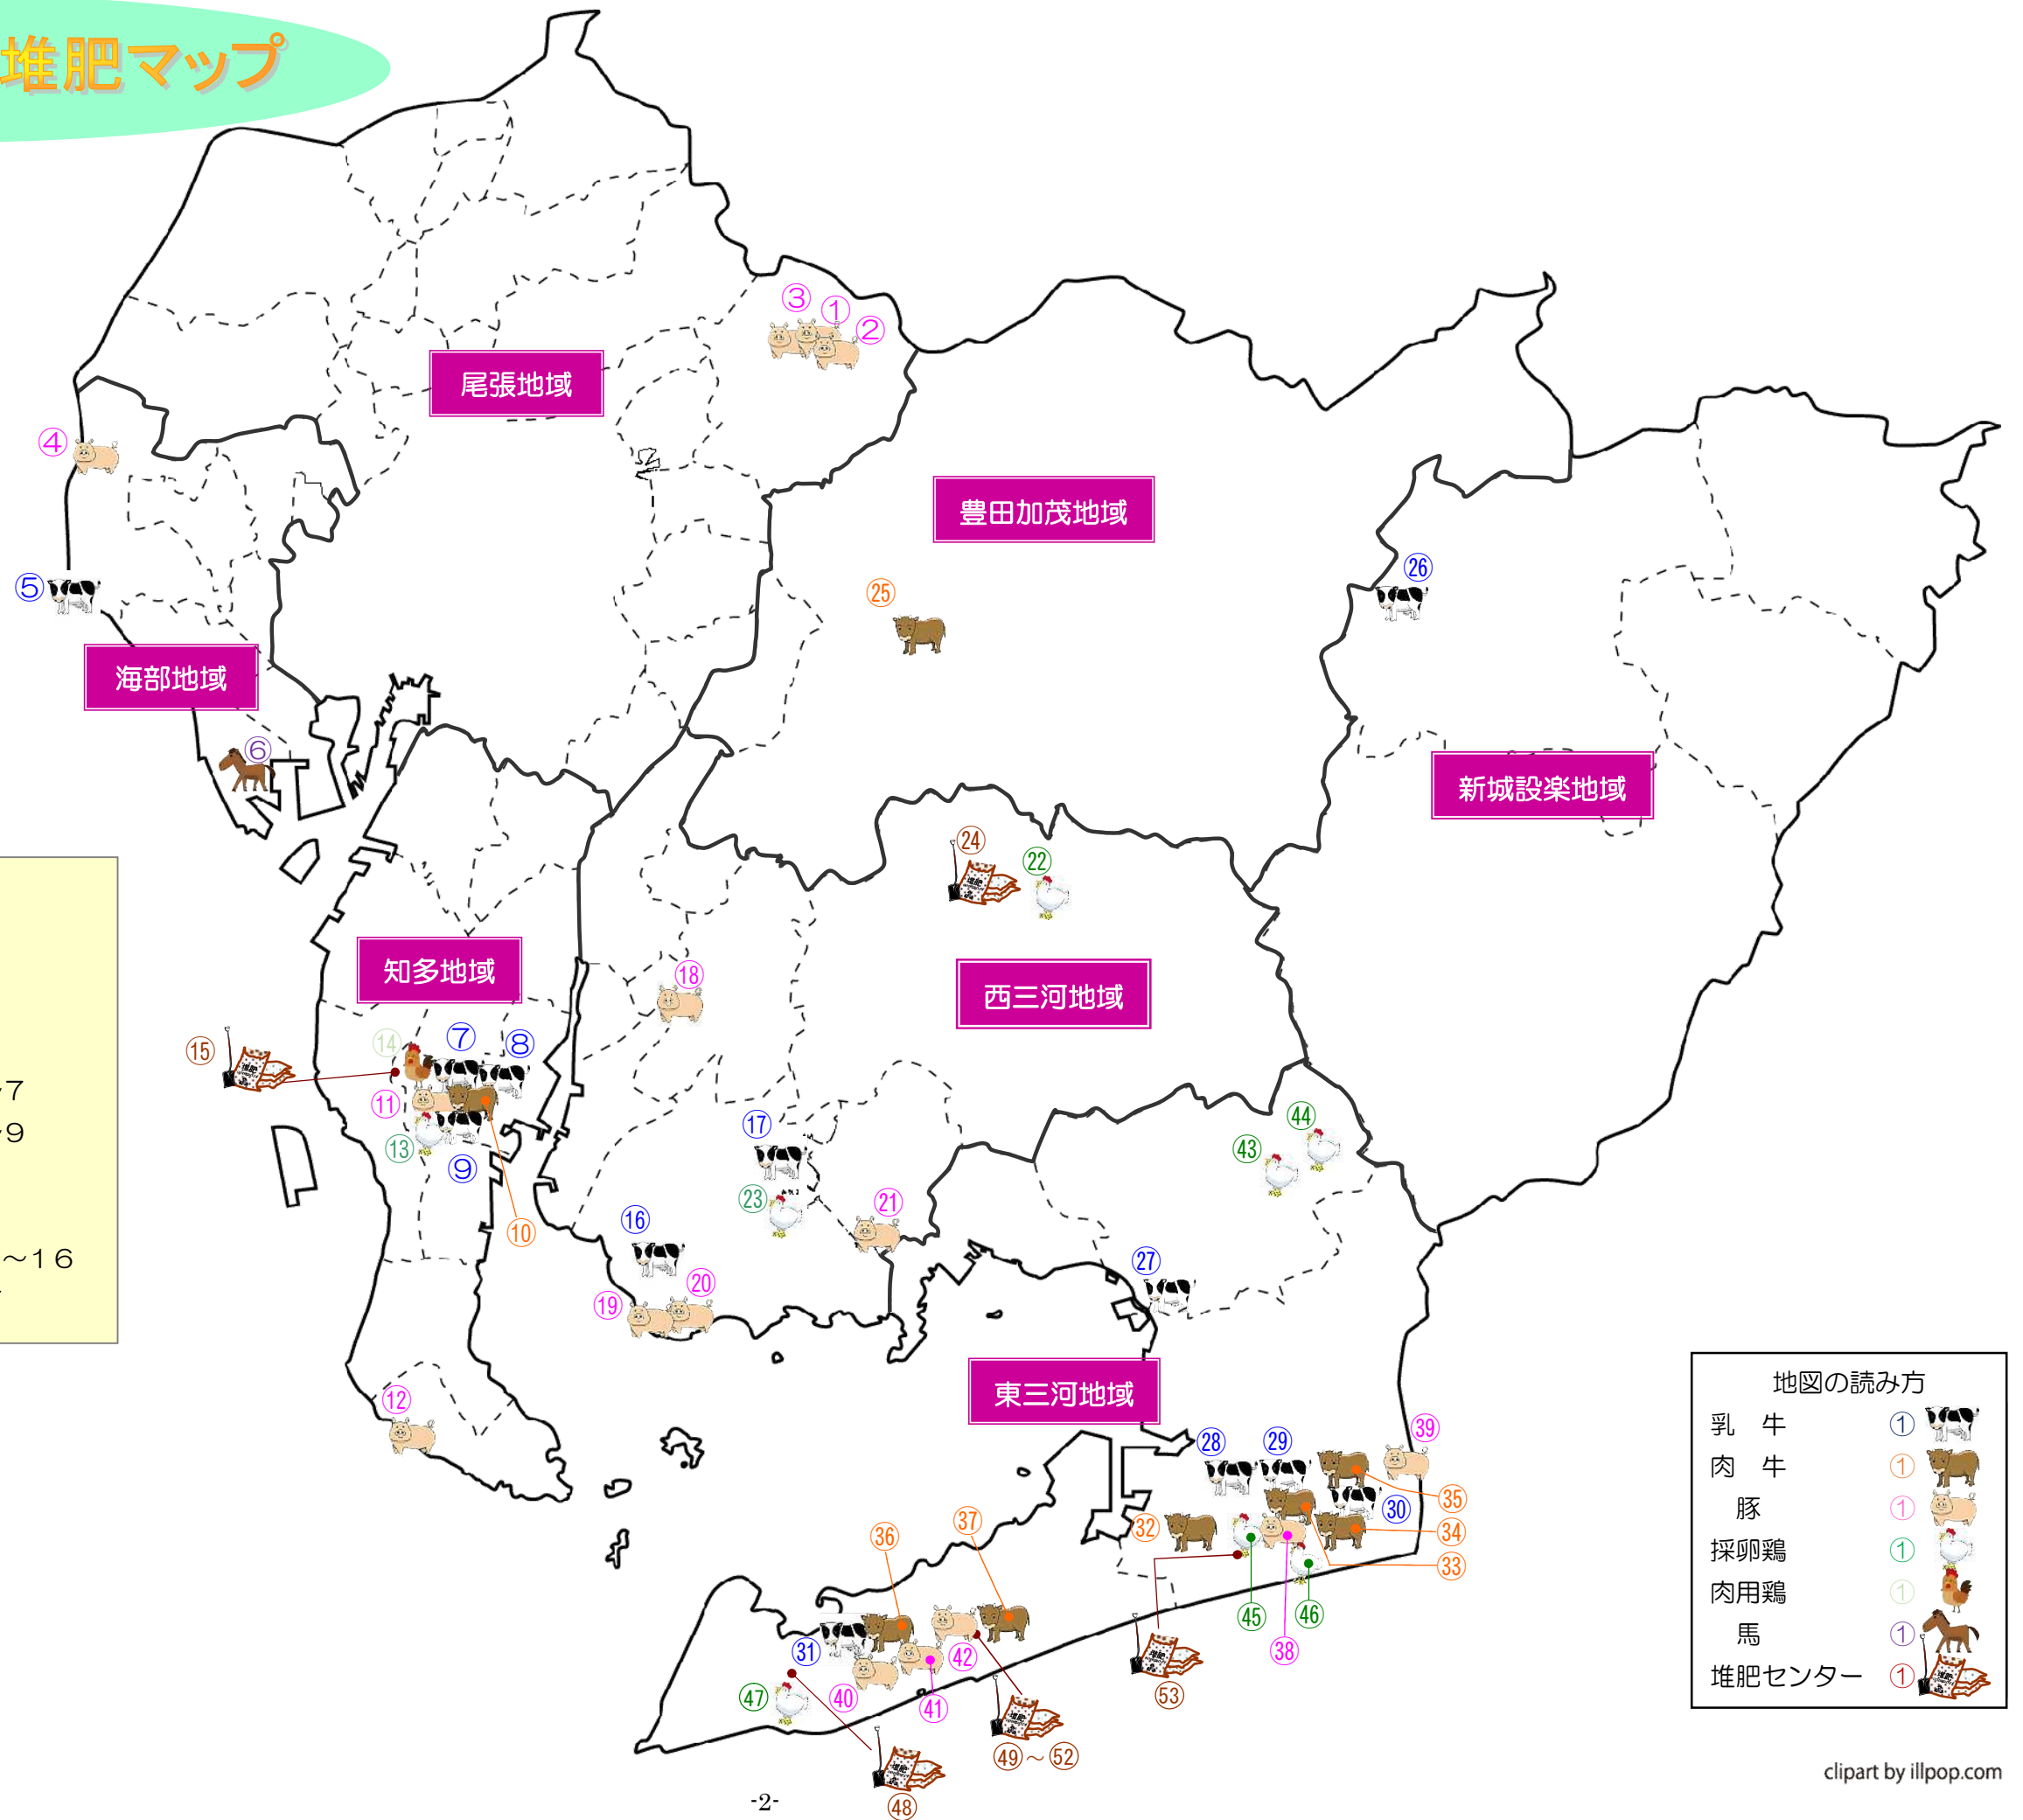

# 愛知県家畜ふん堆肥マップ

目次	
愛知県家畜ふん堆肥マップ	・・・ P2
農家一覧	
尾張地域	・・・ P3
海部地域	・・・ P4
知多地域	・・・ P5～7
西三河地域	・・・ P7～9
豊田加茂地域	・・・ P9
新城設楽地域	・・・ P9
東三河地域	・・・ P10～16
利用に当たっての留意点	・・・ P17

地図の読み方	
乳牛	①
肉牛	①
豚	①
採卵鶏	①
肉用鶏	①
馬	①
堆肥センター	①