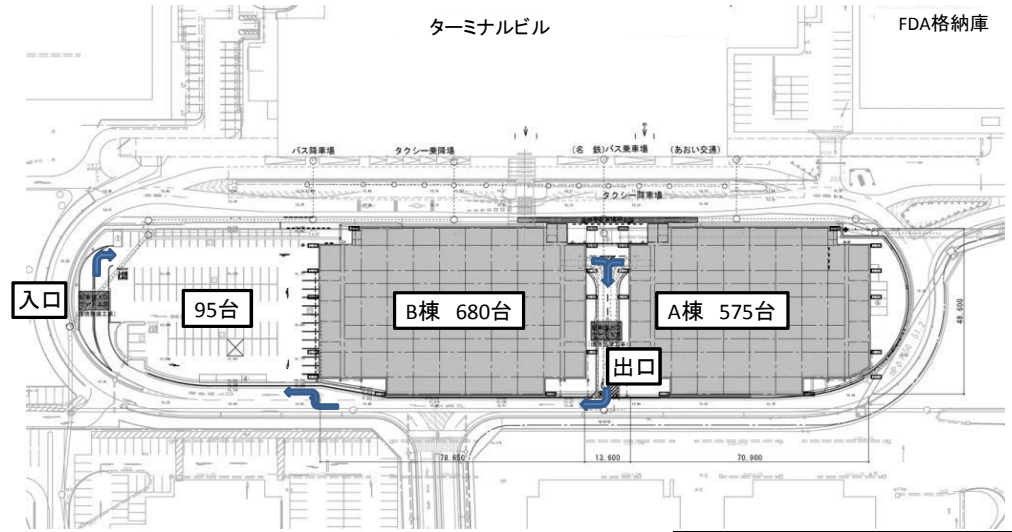

# 県営名古屋空港 立体駐車場の概要

A棟	575	台
B棟	680	台
平面(屋外)	95	台
合計	1,350	台

立体駐車場写真(平成26年12月10日撮影)