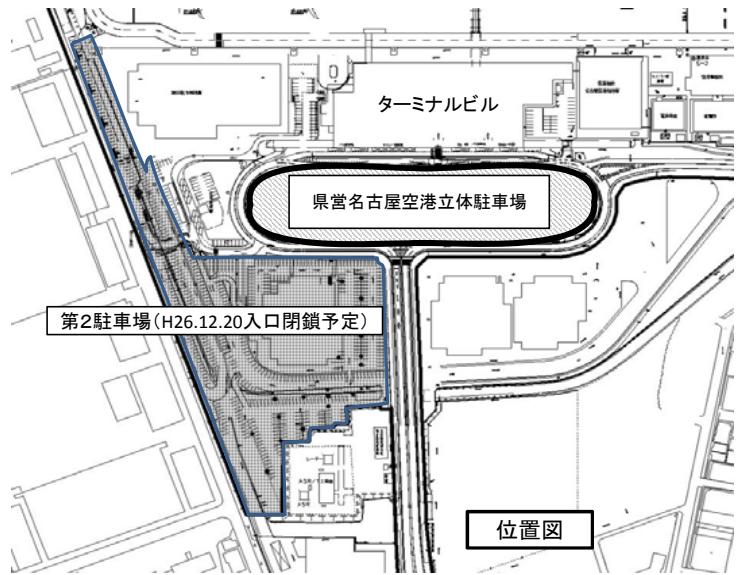

# 県営名古屋空港 立体駐車場の概要

A棟	575	台
B棟	680	台
平面(屋外)	95	台
合計	1,350	台

立体駐車場写真(平成26年12月10日撮影)