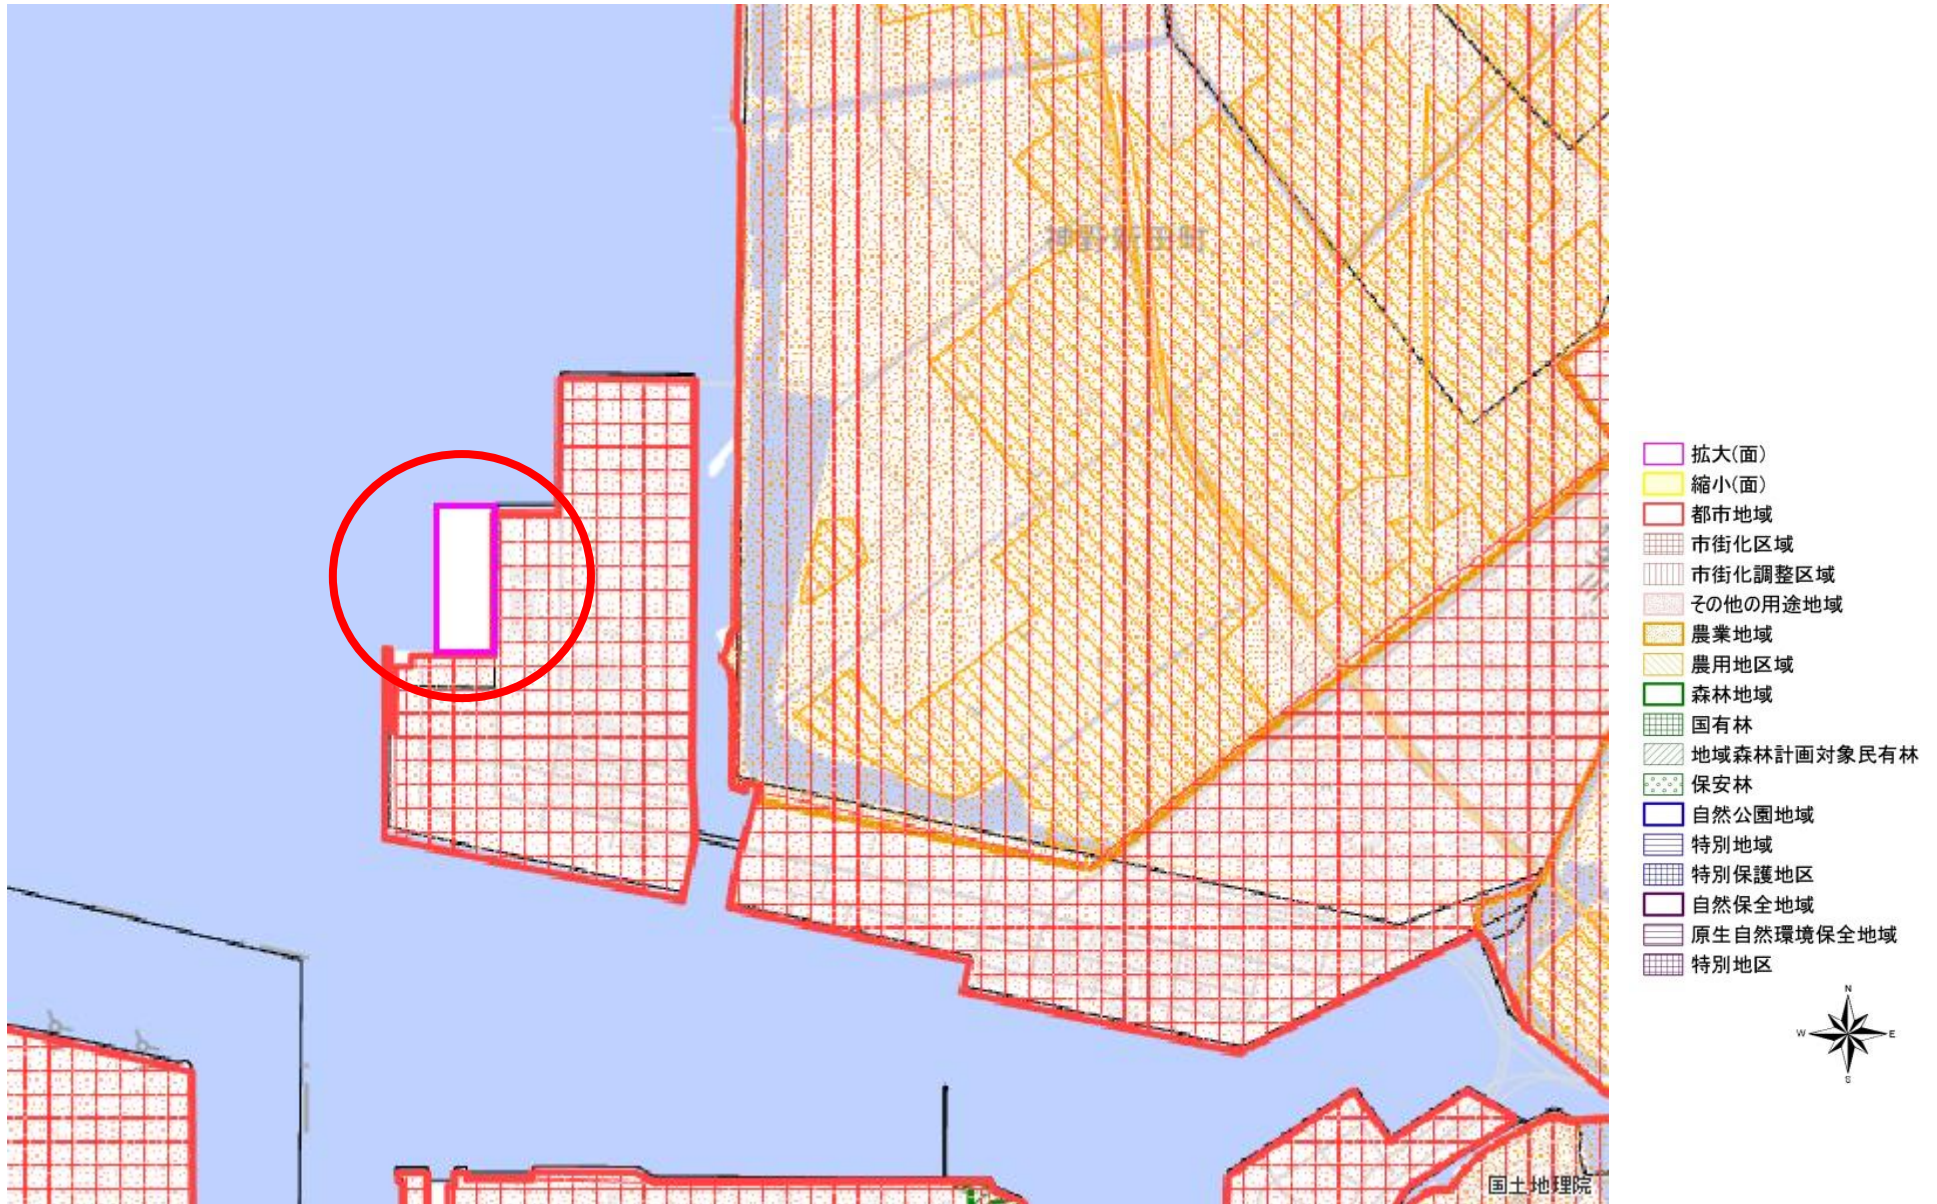

1 豊橋都市地域（拡大）

図の中心位置： 34.740, 137.320 （北緯,東経） 縮尺 1:25000