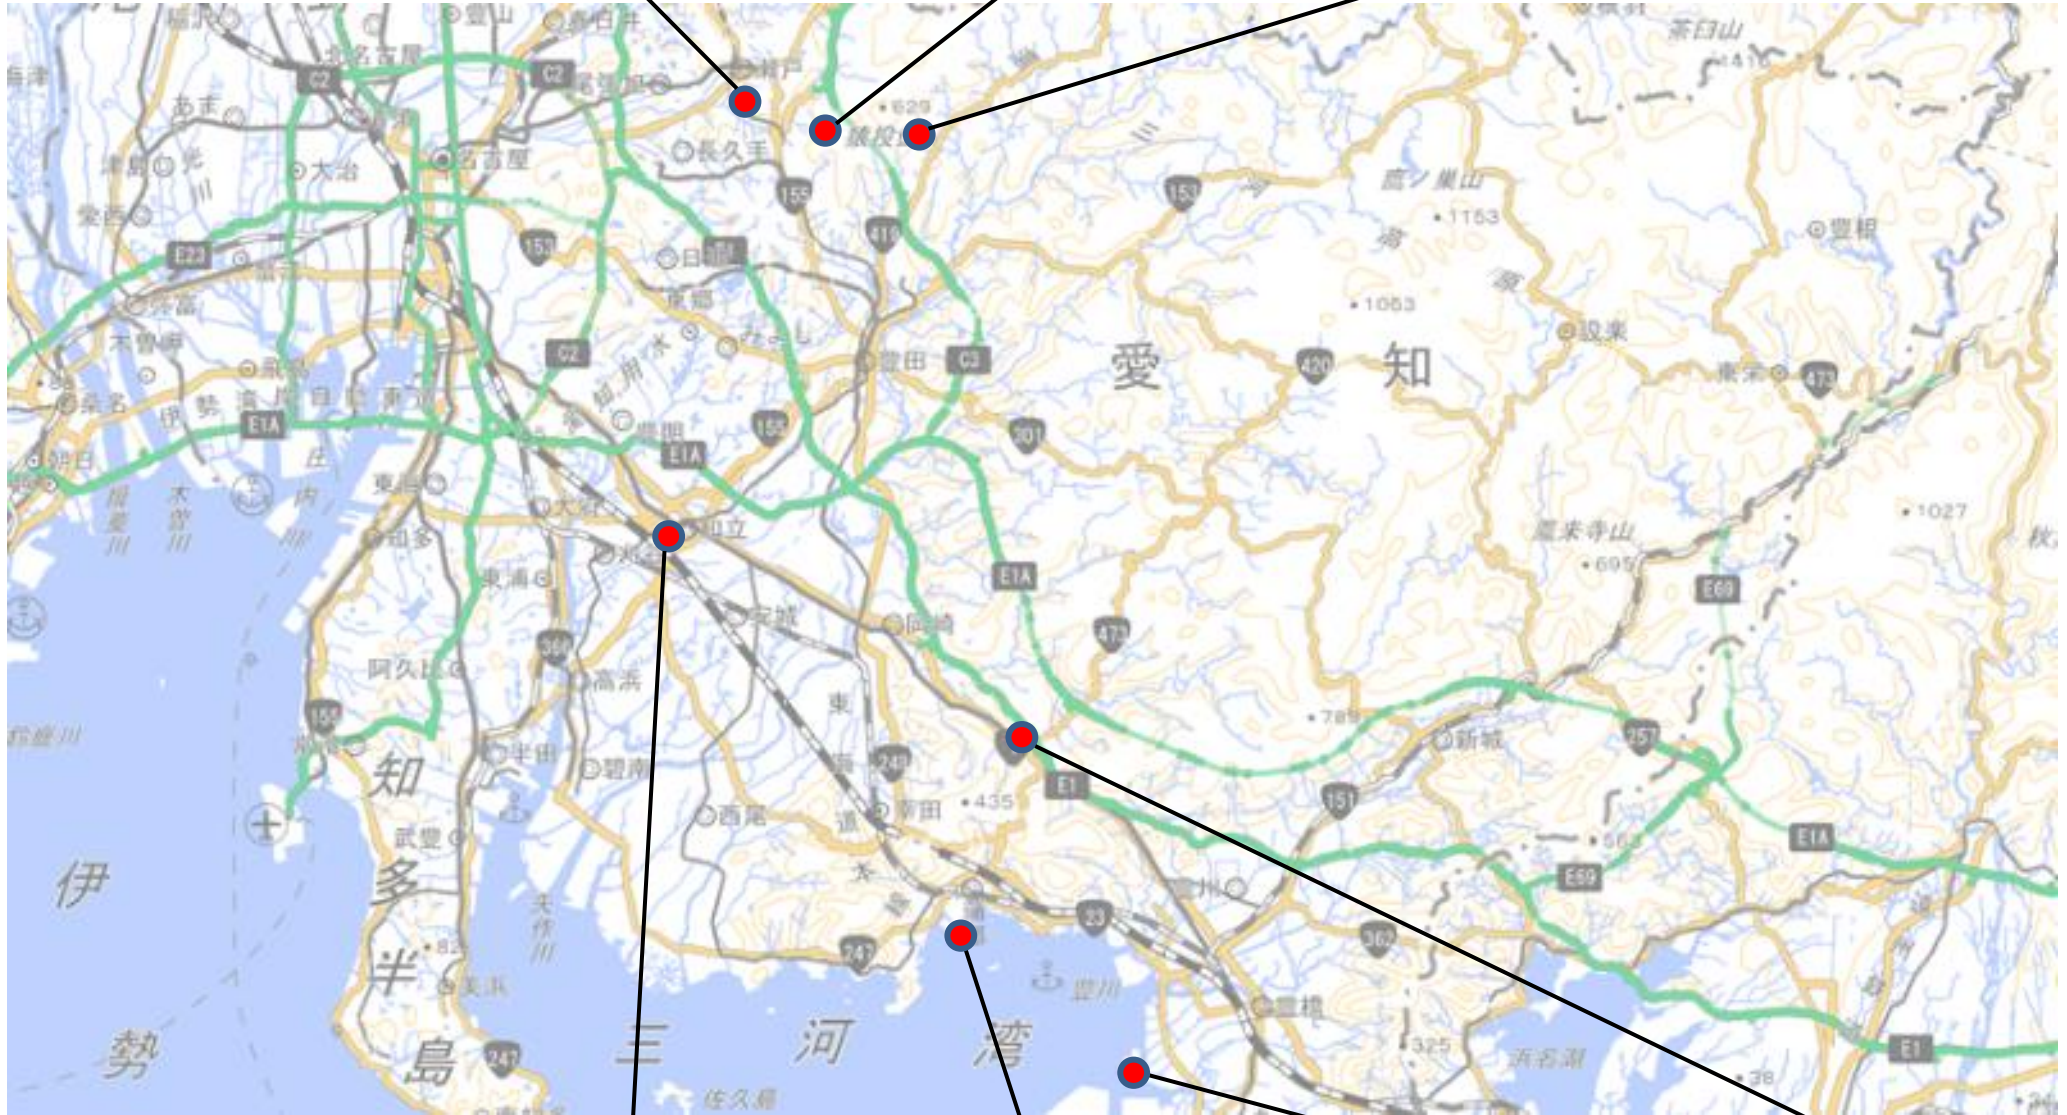

第53回 愛知県土地利用基本計画変更位置図（全体）

3 瀬戸農業地域の縮小

7 瀬戸森林地域の縮小

6 豊田森林地域の縮小

5 知立農業地域の縮小

2 蒲郡都市地域の拡大

1 豊橋都市地域の拡大

4 岡崎農業地域の縮小