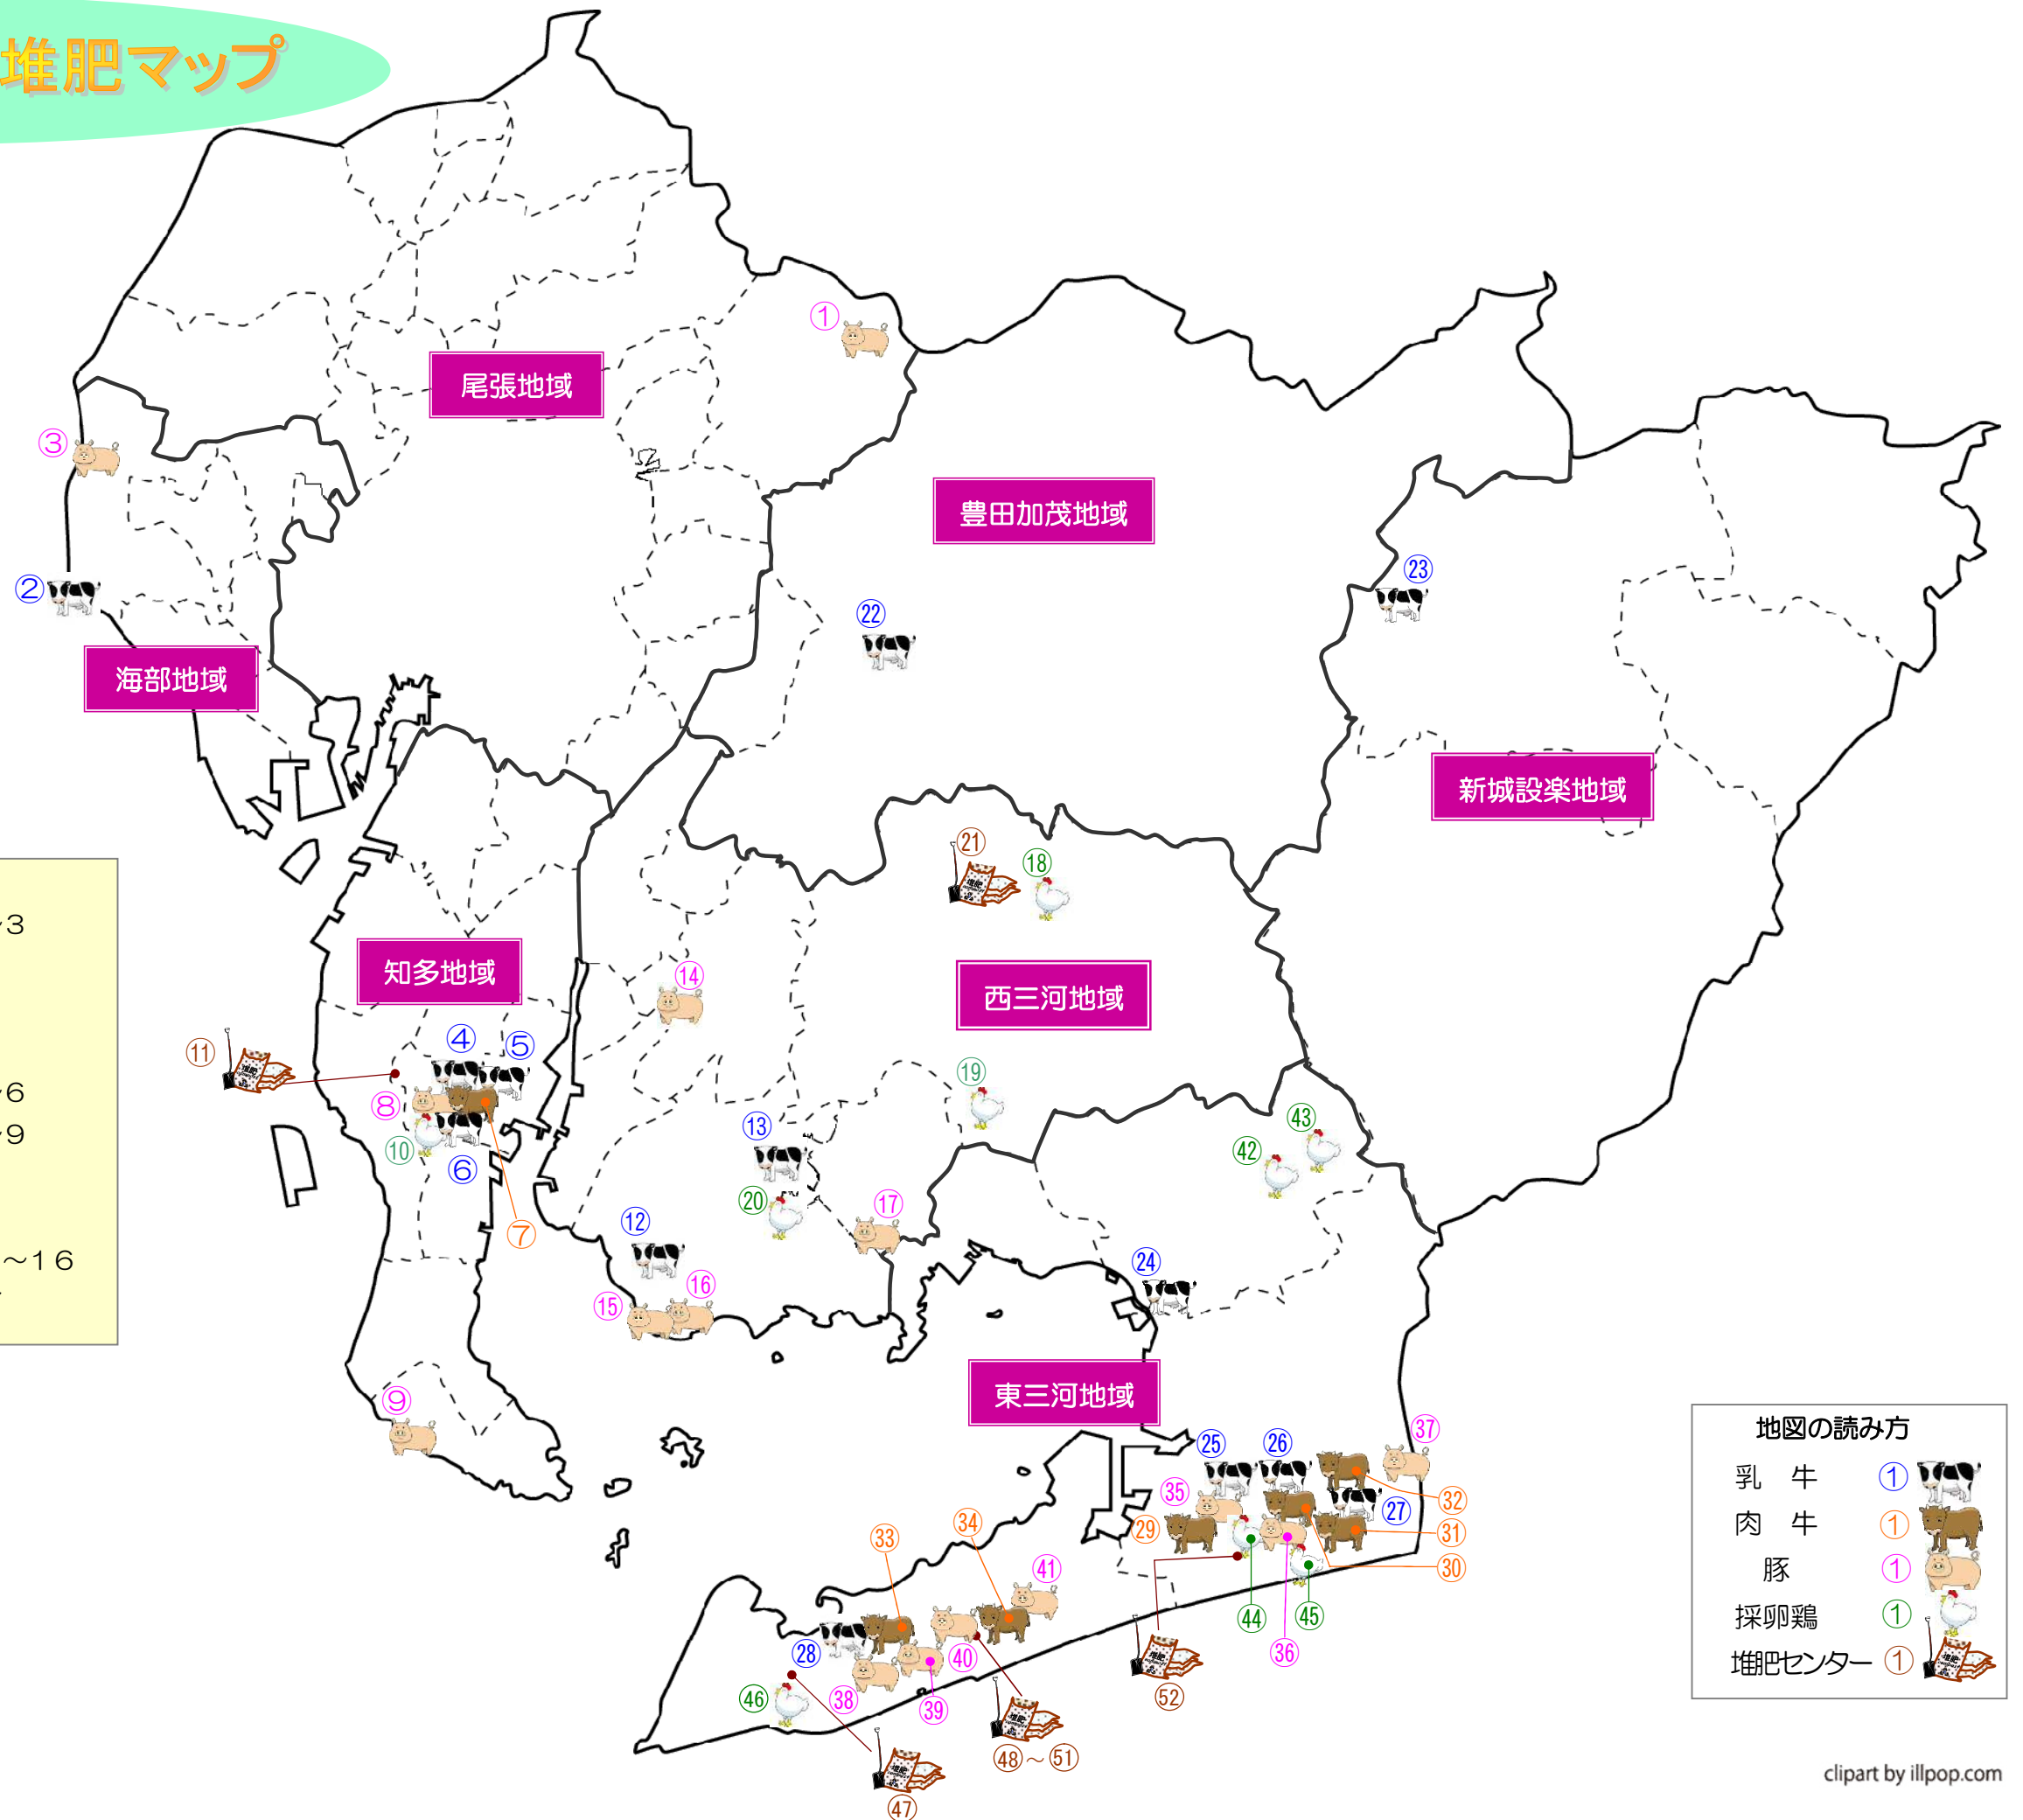

愛知県家畜ふん堆肥マップ

目次	
愛知県家畜ふん堆肥マップ	・・・ P2～3
農家一覧	
尾張地域	・・・ P4
海部地域	・・・ P4
知多地域	・・・ P5～6
西三河地域	・・・ P7～9
豊田加茂地域	・・・ P9
新城設楽地域	・・・ P9
東三河地域	・・・ P10～16
利用に当たっての留意点	・・・ P17

地図の読み方

- 乳牛 ①
- 肉牛 ①
- 豚 ①
- 採卵鶏 ①
- 堆肥センター ①