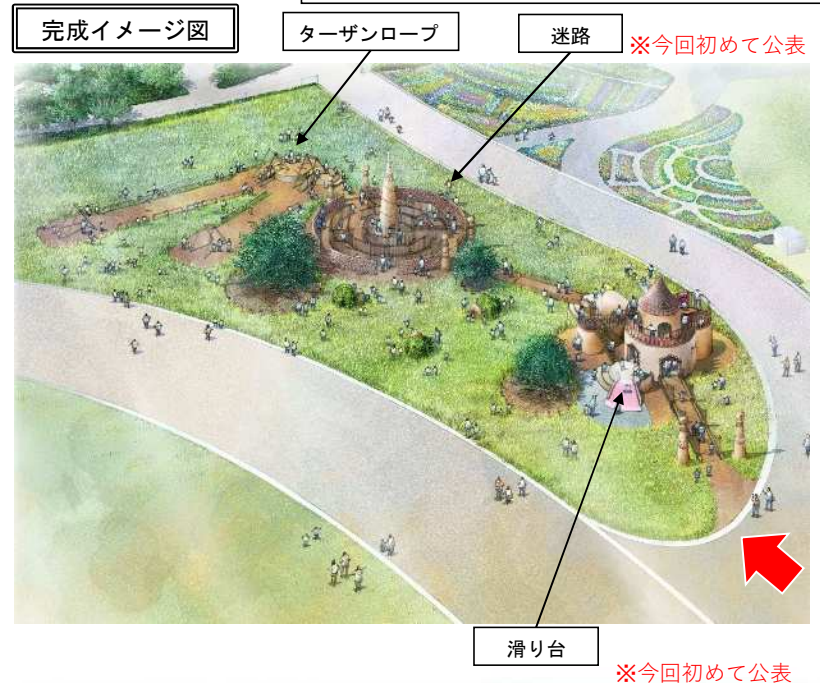

## 遊具の整備

ジブリパークのチケット（エリアごとに日時指定の予約制）を持っていないでも、愛・地球博記念公園に来た子どもたちが楽しむことのできる遊具を、ジブリパークの外に整備する。

### [施設概要]

「もののけの里」近くの芝生広場に、映画『猫の恩返し』の猫王の城をモチーフにした遊具を設置。

- ・滑り台
- ・迷路
- ・ターザンロープ など

### [供用開始時期]

2023年夏を予定

施設名	2022年度	2023年度
遊具	遊具設置工事	供用開始

画像は全て ©Studio Ghibli