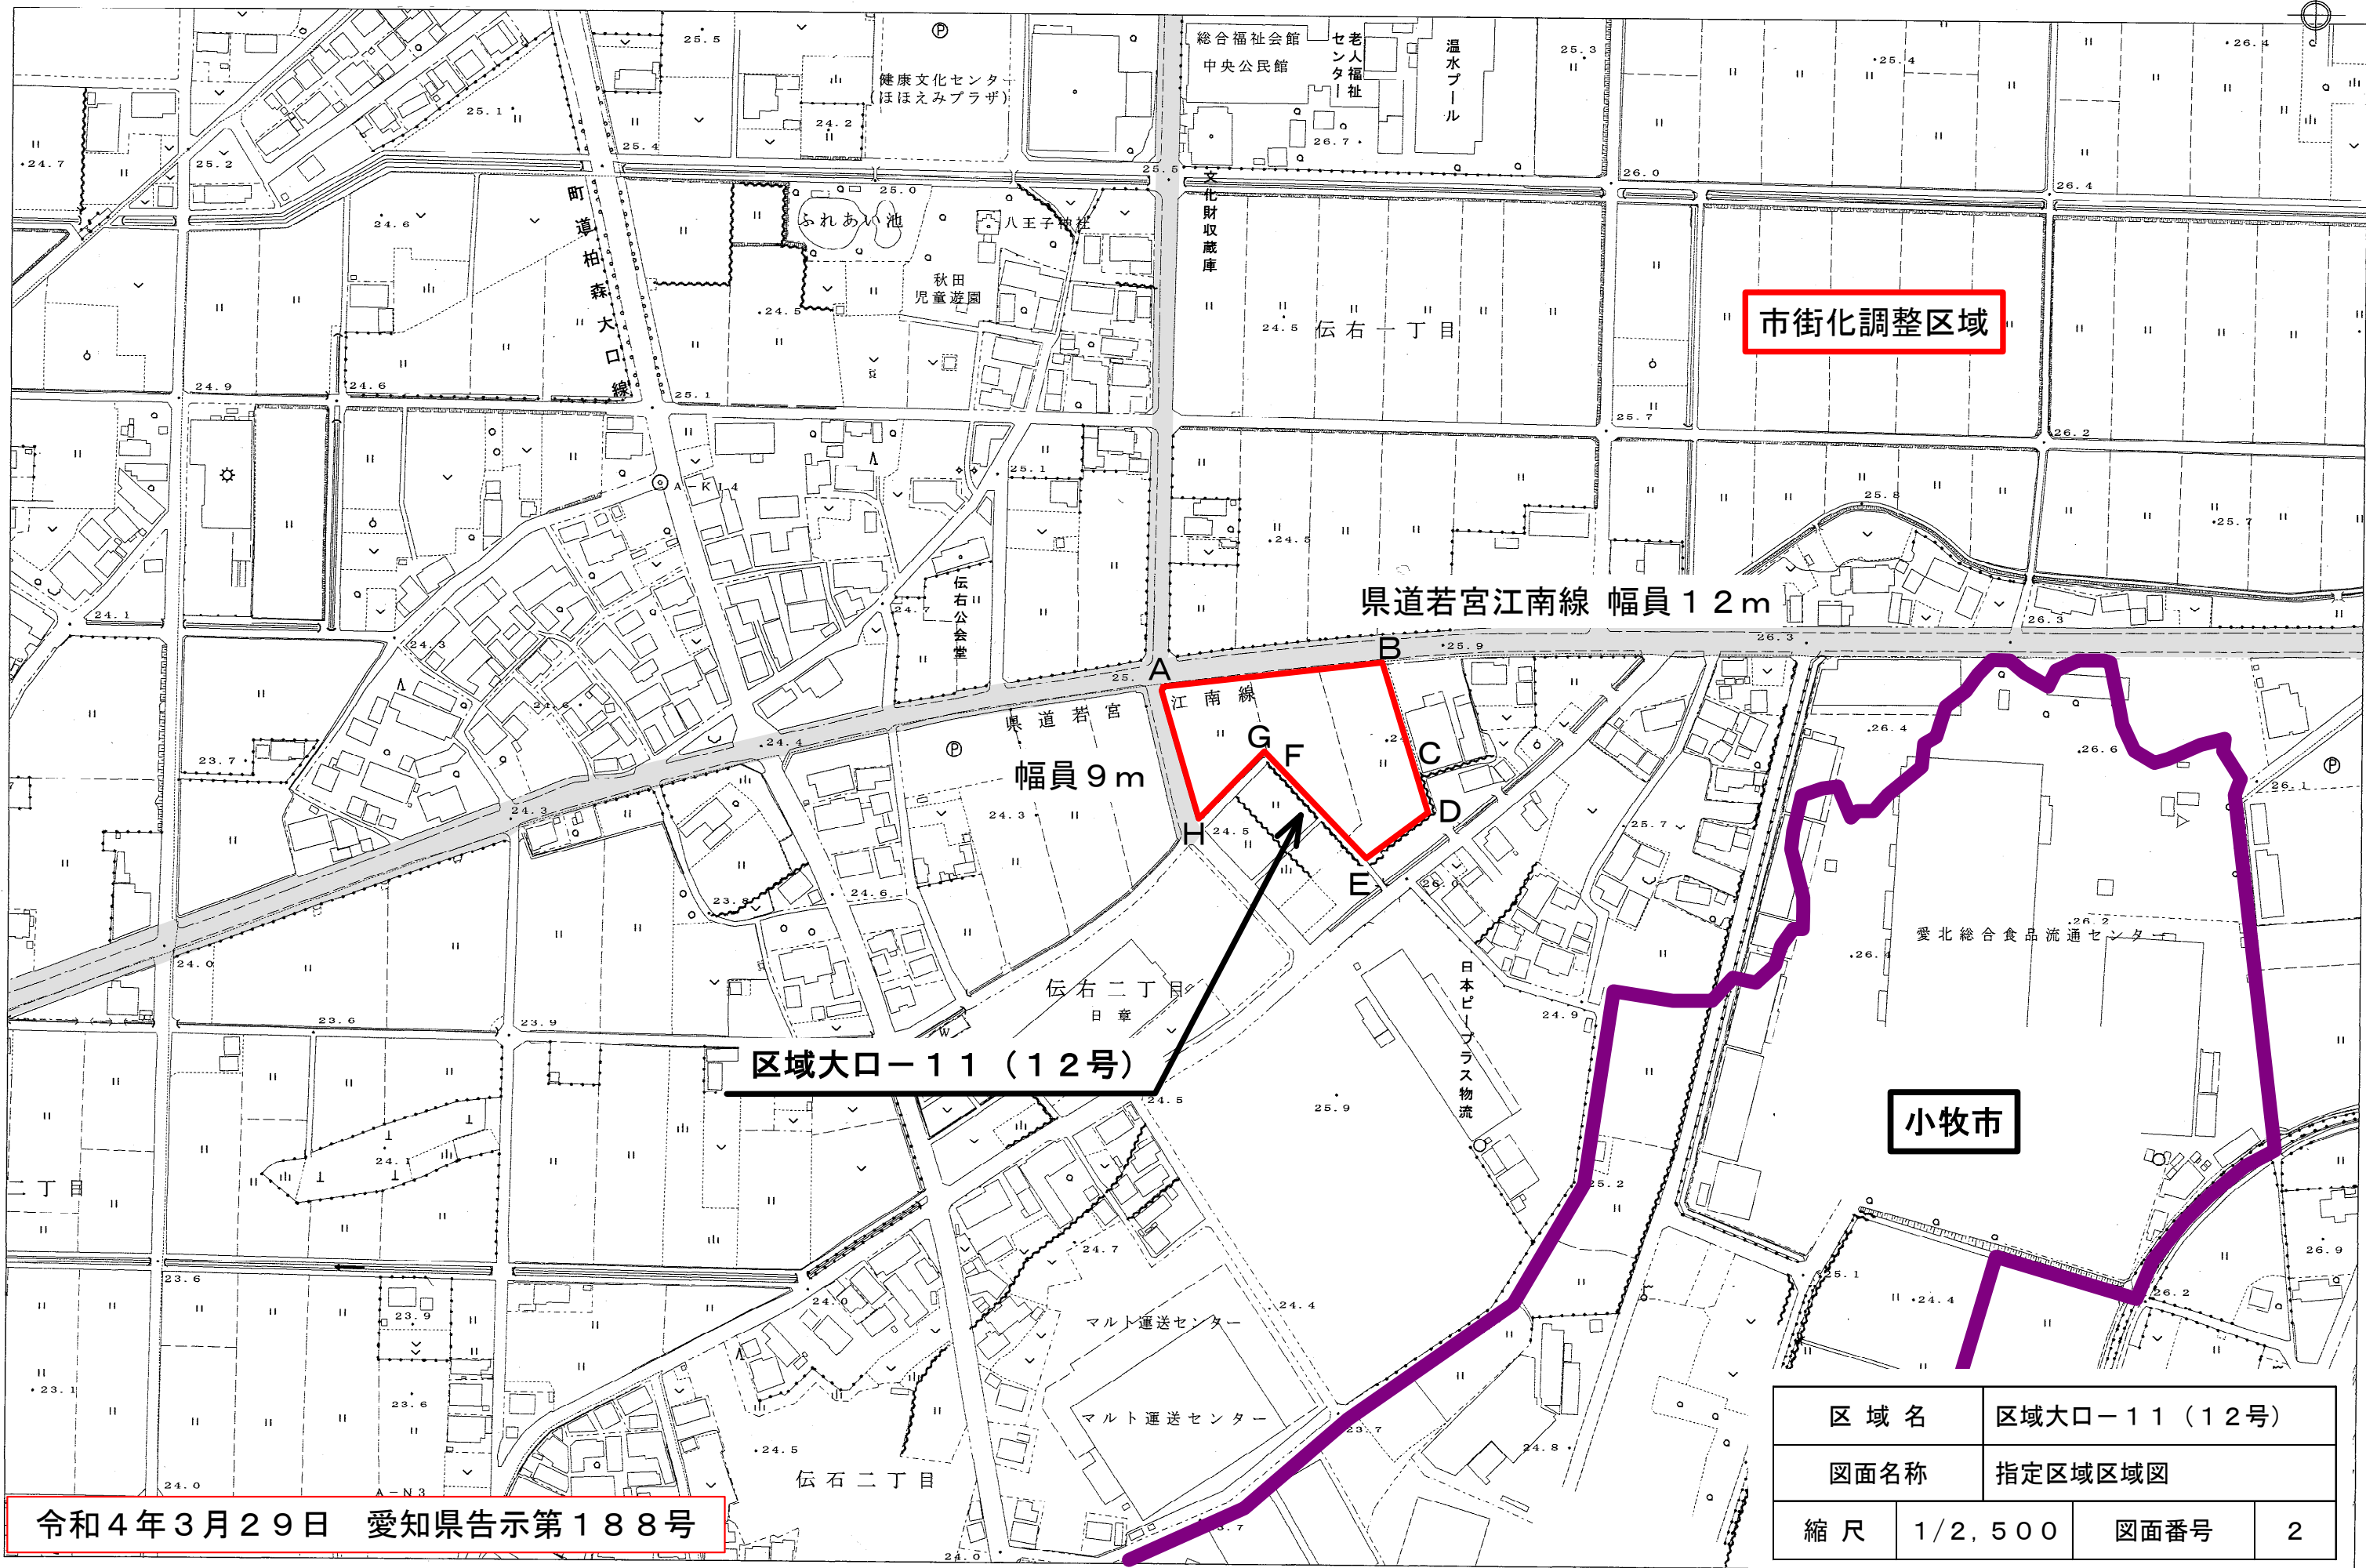

大口町都市計画基本図

令和4年3月29日 愛知県告示第188号

区域名	区域大口-11(12号)		
図面名称	指定区域区域図		
縮尺	1/2,500	図面番号	2