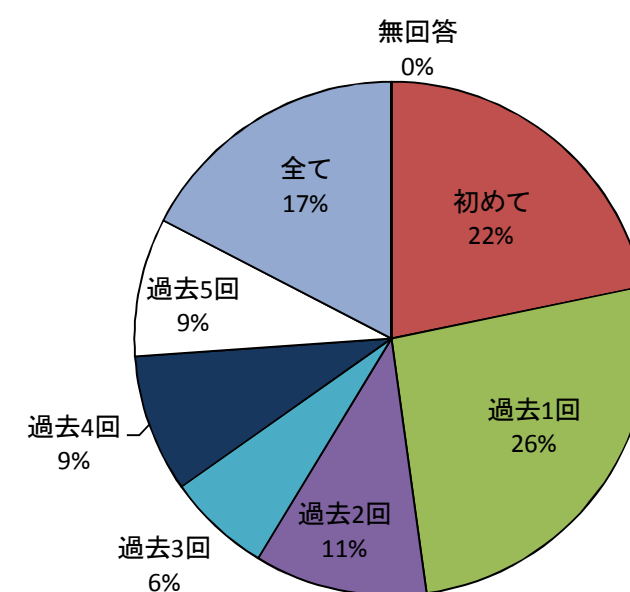

<セミナー参加者数> 69名
 <振り返りシート提出数> 46名
 <振り返りシート回収率> 67%

<お住まい分析>

尾張	名古屋市	8
	春日井市	2
西三河	岡崎市	5
	知立市	1
	高浜市	1
東三河	豊橋市	15
	豊川市	2
	蒲郡市	1
	新城市	1
	田原市	1
	設楽町	4
県外	笠松町	1
	津市	1
	無回答	3
		46

尾張	10
西三河	7
東三河	24
県外	2
無回答	3

<参加回数>

初めて	10	
過去1回	12	
過去2回	5	
過去3回	3	
過去4回	4	
過去5回	4	
全て	8	
無回答	0	
		46

<年齢分析>

10代	0	
20代	0	
30代	7	
40代	6	
50代	4	
60代	16	
70代以上	10	
無回答	3	
		46

<認知度>

よく知っている	21	
だいたい知っている	17	
少しは知っている	7	
ほとんど知らない	0	
全く知らない	1	
無回答	0	
		46

<理解度>

大変深まった	7	
かなり深まった	15	
少しは深まった	13	
あまり深まらなかった	7	
全く深まらなかった	0	
無回答	4	
		46

お住まい
(振り返りシート提出数46)

地域別
(振り返りシート提出数46)

参加回数
(振り返りシート提出数46)

年齢別
(振り返りシート提出数46)

認知度
(振り返りシート提出数46)

理解度
(振り返りシート提出数46)