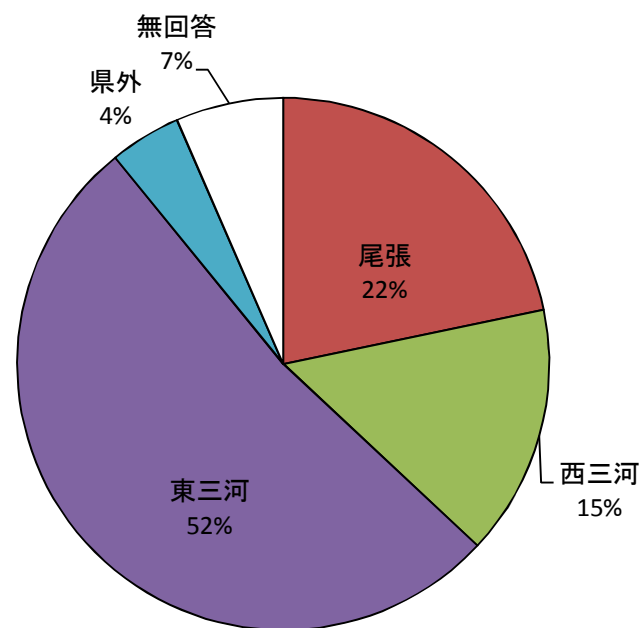

<セミナー参加者数> 69名
 <振り返りシート提出数> 46名
 <振り返りシート回収率> 67%

<お住まい分析>

尾張	名古屋市	8
	春日井市	2
西三河	岡崎市	5
	知立市	1
	高浜市	1
東三河	豊橋市	15
	豊川市	2
	蒲郡市	1
	新城市	1
	田原市	1
	設楽町	4
県外	笠松町	1
	津市	1
	無回答	3
		46

尾張	10
西三河	7
東三河	24
県外	2
無回答	3

<参加回数>

初めて	10	
過去1回	12	
過去2回	5	
過去3回	3	
過去4回	4	
過去5回	4	
全て	8	
無回答	0	
		46

<年齢分析>

10代	0	
20代	0	
30代	7	
40代	6	
50代	4	
60代	16	
70代以上	10	
無回答	3	
		46

<認知度>

よく知っている	21	
だいたい知っている	17	
少しは知っている	7	
ほとんど知らない	0	
全く知らない	1	
無回答	0	
		46

<理解度>

大変深まった	7	
かなり深まった	15	
少しは深まった	13	
あまり深まらなかった	7	
全く深まらなかった	0	
無回答	4	
		46

お住まい
(振り返りシート提出数46)

地域別
(振り返りシート提出数46)

参加回数
(振り返りシート提出数46)

年齢別
(振り返りシート提出数46)

認知度
(振り返りシート提出数46)

理解度
(振り返りシート提出数46)