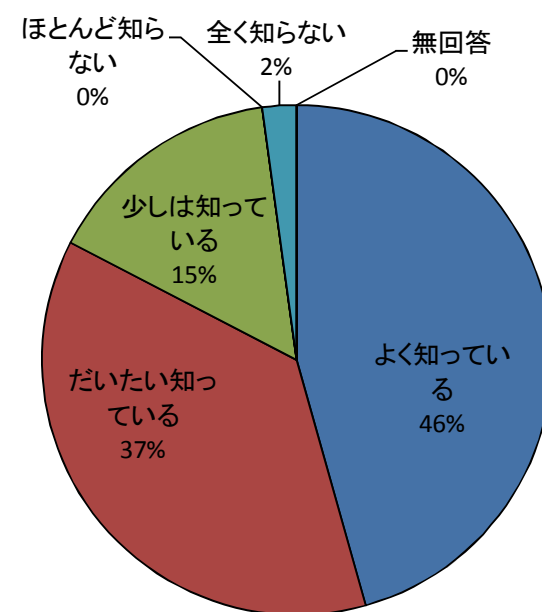

<セミナー参加者数> 69名
 <振り返りシート提出数> 46名
 <振り返りシート回収率> 67%

<お住まい分析>

尾張	名古屋市	8
	春日井市	2
西三河	岡崎市	5
	知立市	1
	高浜市	1
東三河	豊橋市	15
	豊川市	2
	蒲郡市	1
	新城市	1
	田原市	1
	設楽町	4
県外	笠松町	1
	津市	1
	無回答	3
		46

尾張	10
西三河	7
東三河	24
県外	2
無回答	3

<参加回数>

初めて	10	
過去1回	12	
過去2回	5	
過去3回	3	
過去4回	4	
過去5回	4	
全て	8	
無回答	0	
		46

<年齢分析>

10代	0	
20代	0	
30代	7	
40代	6	
50代	4	
60代	16	
70代以上	10	
無回答	3	
		46

<認知度>

よく知っている	21	
だいたい知っている	17	
少しは知っている	7	
ほとんど知らない	0	
全く知らない	1	
無回答	0	
		46

<理解度>

大変深まった	7	
かなり深まった	15	
少しは深まった	13	
あまり深まらなかった	7	
全く深まらなかった	0	
無回答	4	
		46

お住まい
(振り返りシート提出数46)

地域別
(振り返りシート提出数46)

参加回数
(振り返りシート提出数46)

年齢別
(振り返りシート提出数46)

認知度
(振り返りシート提出数46)

理解度
(振り返りシート提出数46)