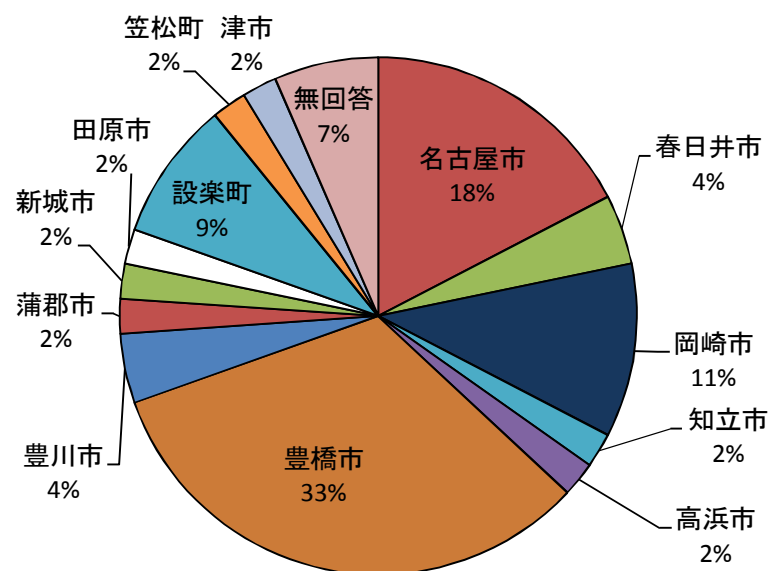

<セミナー参加者数> 69名
<振り返りシート提出数> 46名
<振り返りシート回収率> 67%

<お住まい分析>

尾張	名古屋市	8
	春日井市	2
西三河	岡崎市	5
	知立市	1
	高浜市	1
東三河	豊橋市	15
	豊川市	2
	蒲郡市	1
	新城市	1
	田原市	1
	設楽町	4
県外	笠松町	1
	津市	1
	無回答	3
		46

尾張	10
西三河	7
東三河	24
県外	2
無回答	3

<参加回数>

初めて	10	
過去1回	12	
過去2回	5	
過去3回	3	
過去4回	4	
過去5回	4	
全て	8	
無回答	0	
		46

<年齢分析>

10代	0	
20代	0	
30代	7	
40代	6	
50代	4	
60代	16	
70代以上	10	
無回答	3	
		46

<認知度>

よく知っている	21	
だいたい知っている	17	
少しは知っている	7	
ほとんど知らない	0	
全く知らない	1	
無回答	0	
		46

<理解度>

大変深まった	7	
かなり深まった	15	
少しは深まった	13	
あまり深まらなかった	7	
全く深まらなかった	0	
無回答	4	
		46

お住まい
(振り返りシート提出数46)