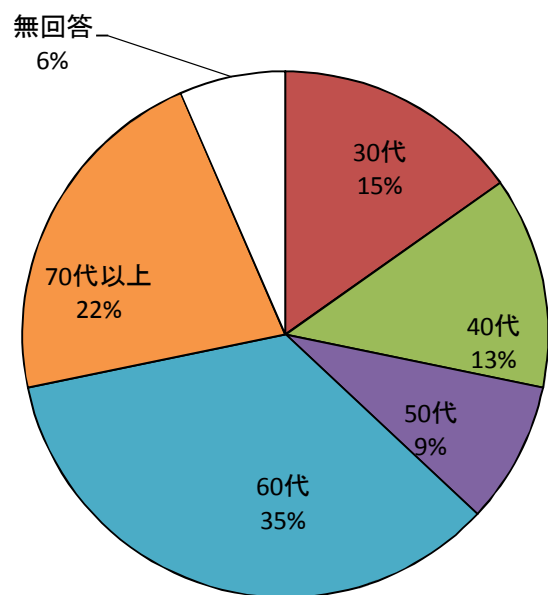

<セミナー参加者数> 69名
 <振り返りシート提出数> 46名
 <振り返りシート回収率> 67%

<お住まい分析>

尾張	名古屋市	8
	春日井市	2
西三河	岡崎市	5
	知立市	1
	高浜市	1
東三河	豊橋市	15
	豊川市	2
	蒲郡市	1
	新城市	1
	田原市	1
	設楽町	4
県外	笠松町	1
	津市	1
	無回答	3
		46

尾張	10
西三河	7
東三河	24
県外	2
無回答	3

<参加回数>

初めて	10	
過去1回	12	
過去2回	5	
過去3回	3	
過去4回	4	
過去5回	4	
全て	8	
無回答	0	
		46

<年齢分析>

10代	0	
20代	0	
30代	7	
40代	6	
50代	4	
60代	16	
70代以上	10	
無回答	3	
		46

<認知度>

よく知っている	21	
だいたい知っている	17	
少しは知っている	7	
ほとんど知らない	0	
全く知らない	1	
無回答	0	
		46

<理解度>

大変深まった	7	
かなり深まった	15	
少しは深まった	13	
あまり深まらなかった	7	
全く深まらなかった	0	
無回答	4	
		46

お住まい
(振り返りシート提出数46)

地域別
(振り返りシート提出数46)

参加回数
(振り返りシート提出数46)

年齢別
(振り返りシート提出数46)

認知度
(振り返りシート提出数46)

理解度
(振り返りシート提出数46)