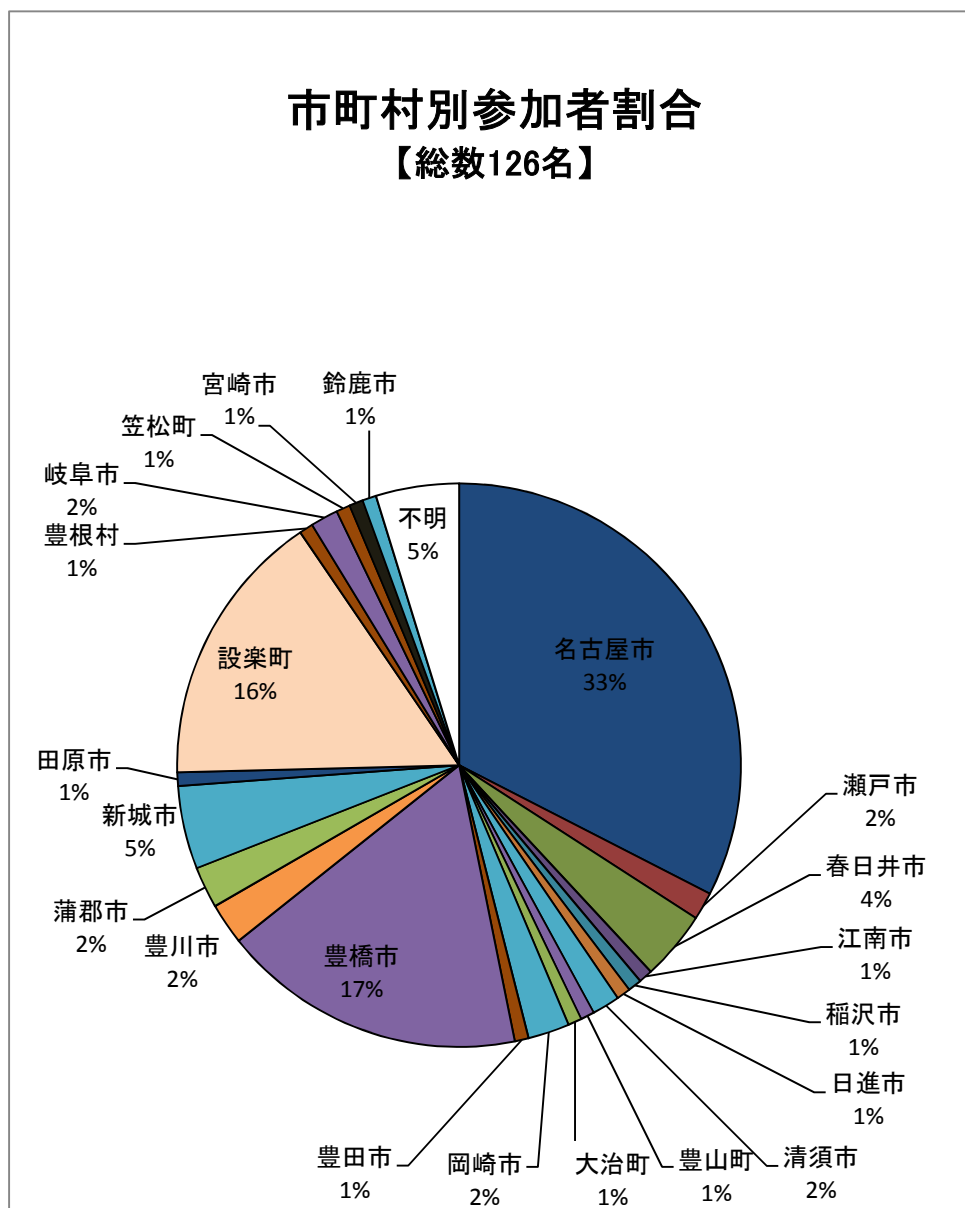

【第1回】

【第2回】

【第3回】

【第4回】

【第5回】

【第6回】

【第7回】

市町村別参加者割合  
【総数69名】

エリア別参加者割合  
【総数69名】