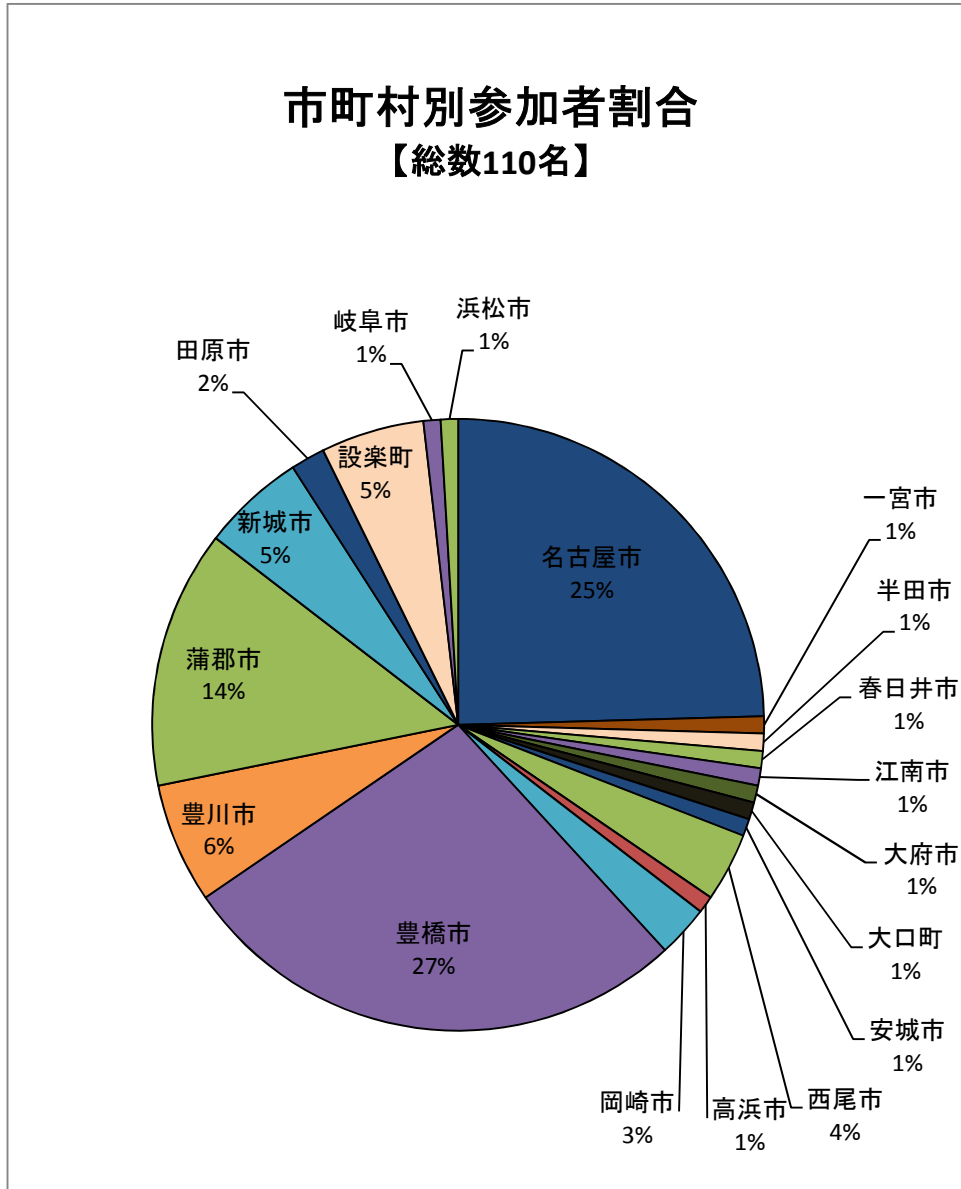

【第1回】

【第2回】

【第3回】

【第4回】

【第5回】

【第6回】

【第7回】

市町村別参加者割合  
【総数69名】

エリア別参加者割合  
【総数69名】