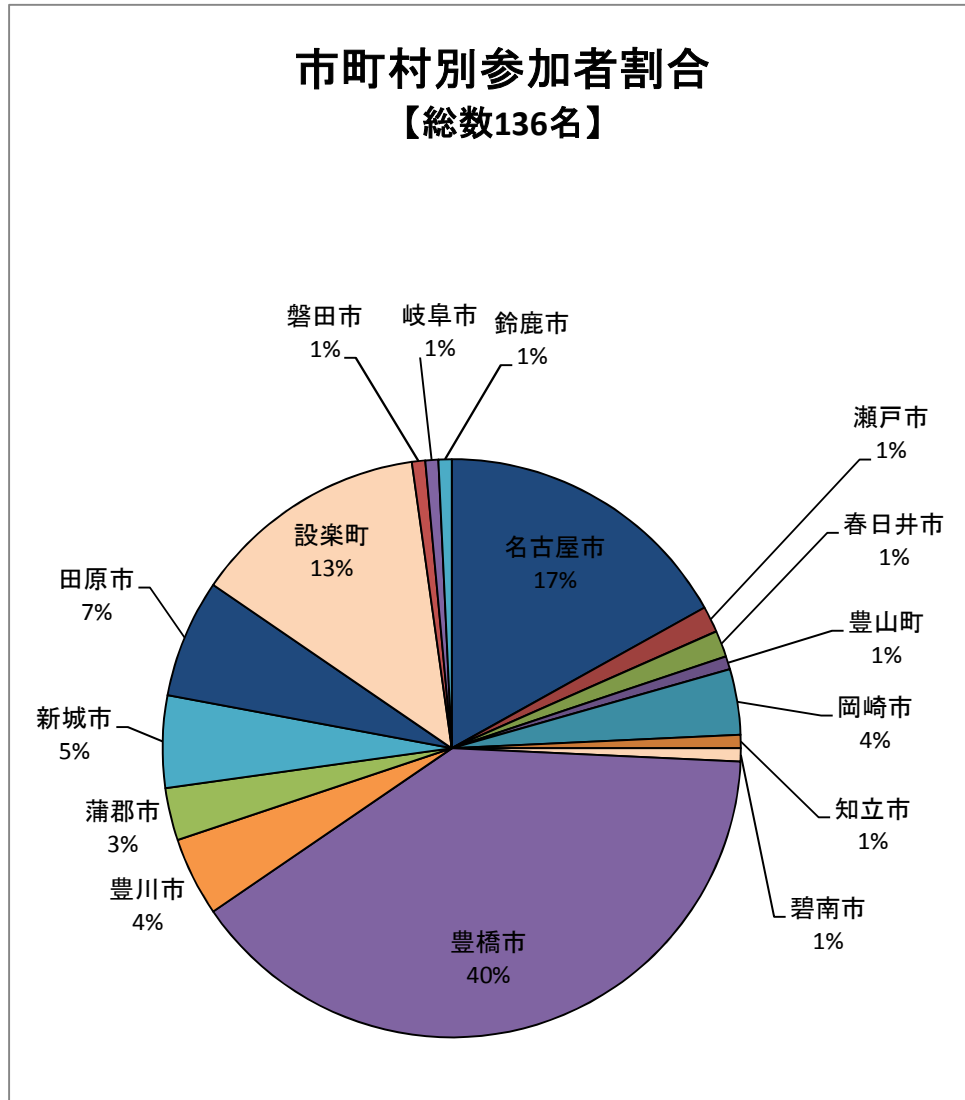

【第1回】

【第2回】

【第3回】

【第4回】

【第5回】

【第6回】

【第7回】

市町村別参加者割合  
【総数69名】

エリア別参加者割合  
【総数69名】