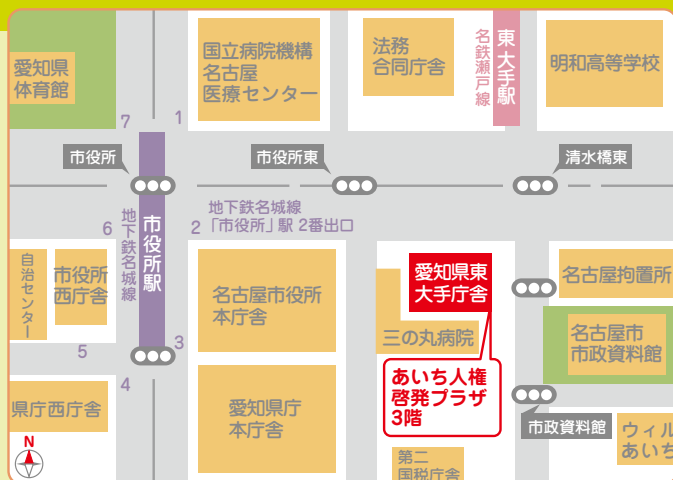

(以上 平日 8:30~17:15)

■外国人のための人権相談 TEL:052-952-8111

(毎月第2火曜日 13:00~16:00 英語、ポルトガル語)

交通案内 あいち人権啓発プラザ

- 地下鉄名城線「市役所」下車(2番出口)より、東へ徒歩3分

<名古屋駅から>

- ①地下鉄東山線(藤が丘行き)乗車、「栄」で乗り換え
→地下鉄名城線(右回り、市役所・大曽根方面)乗車
「市役所」で下車
- ②地下鉄桜通線(野並行)乗車、「久屋大通」で乗り換え
→地下鉄名城線(右回り、市役所・大曽根方面)乗車
「市役所」で下車

- 名鉄瀬戸線「東大手」下車 南へ徒歩3分
- 基幹バス「市役所」下車 東へ徒歩4分

愛知県県民生活部県民総務課人権推進室

〒460-0001 名古屋市中区三の丸3丁目2番1号 愛知県東大手庁舎 3階

電話番号:052-954-6167 FAX番号:052-973-3582

人権推進室のホームページ:<http://www.pref.aichi.jp/jinken/>