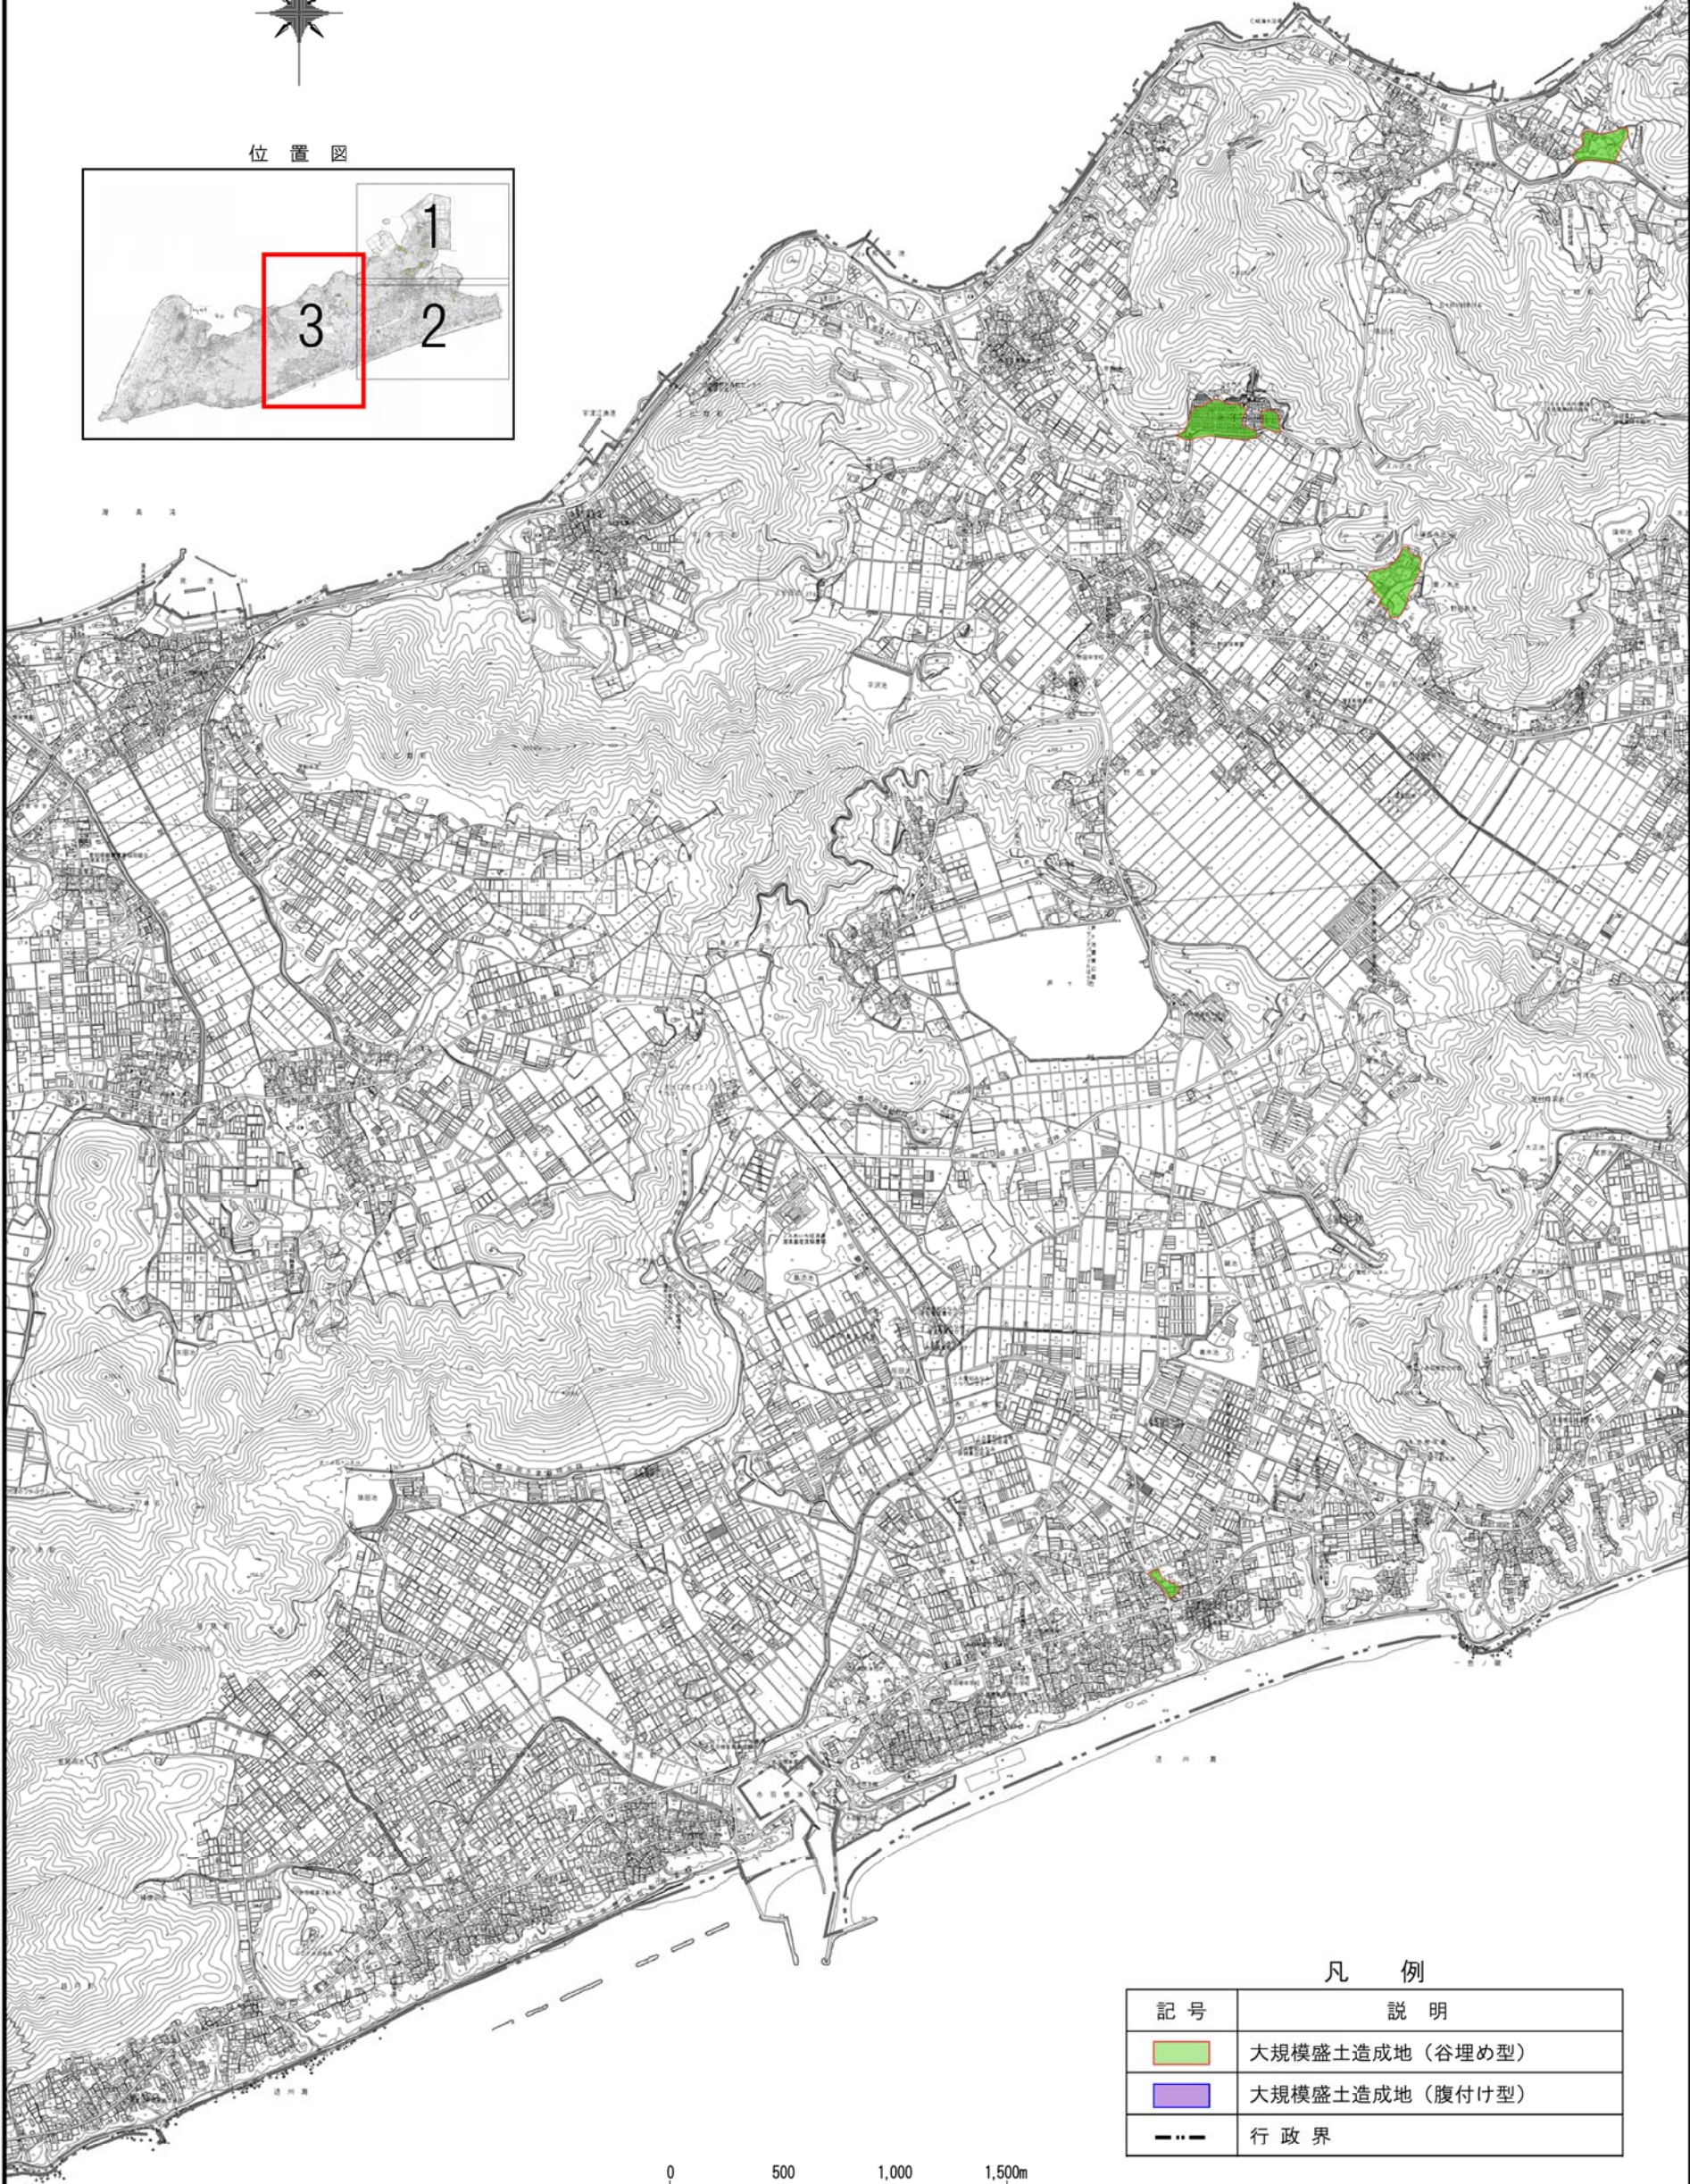

# 田原市 大規模盛土造成地マップ (3 / 3)

位置図

## 凡例

記号	説明
	大規模盛土造成地 (谷埋め型)
	大規模盛土造成地 (腹付け型)
	行政界