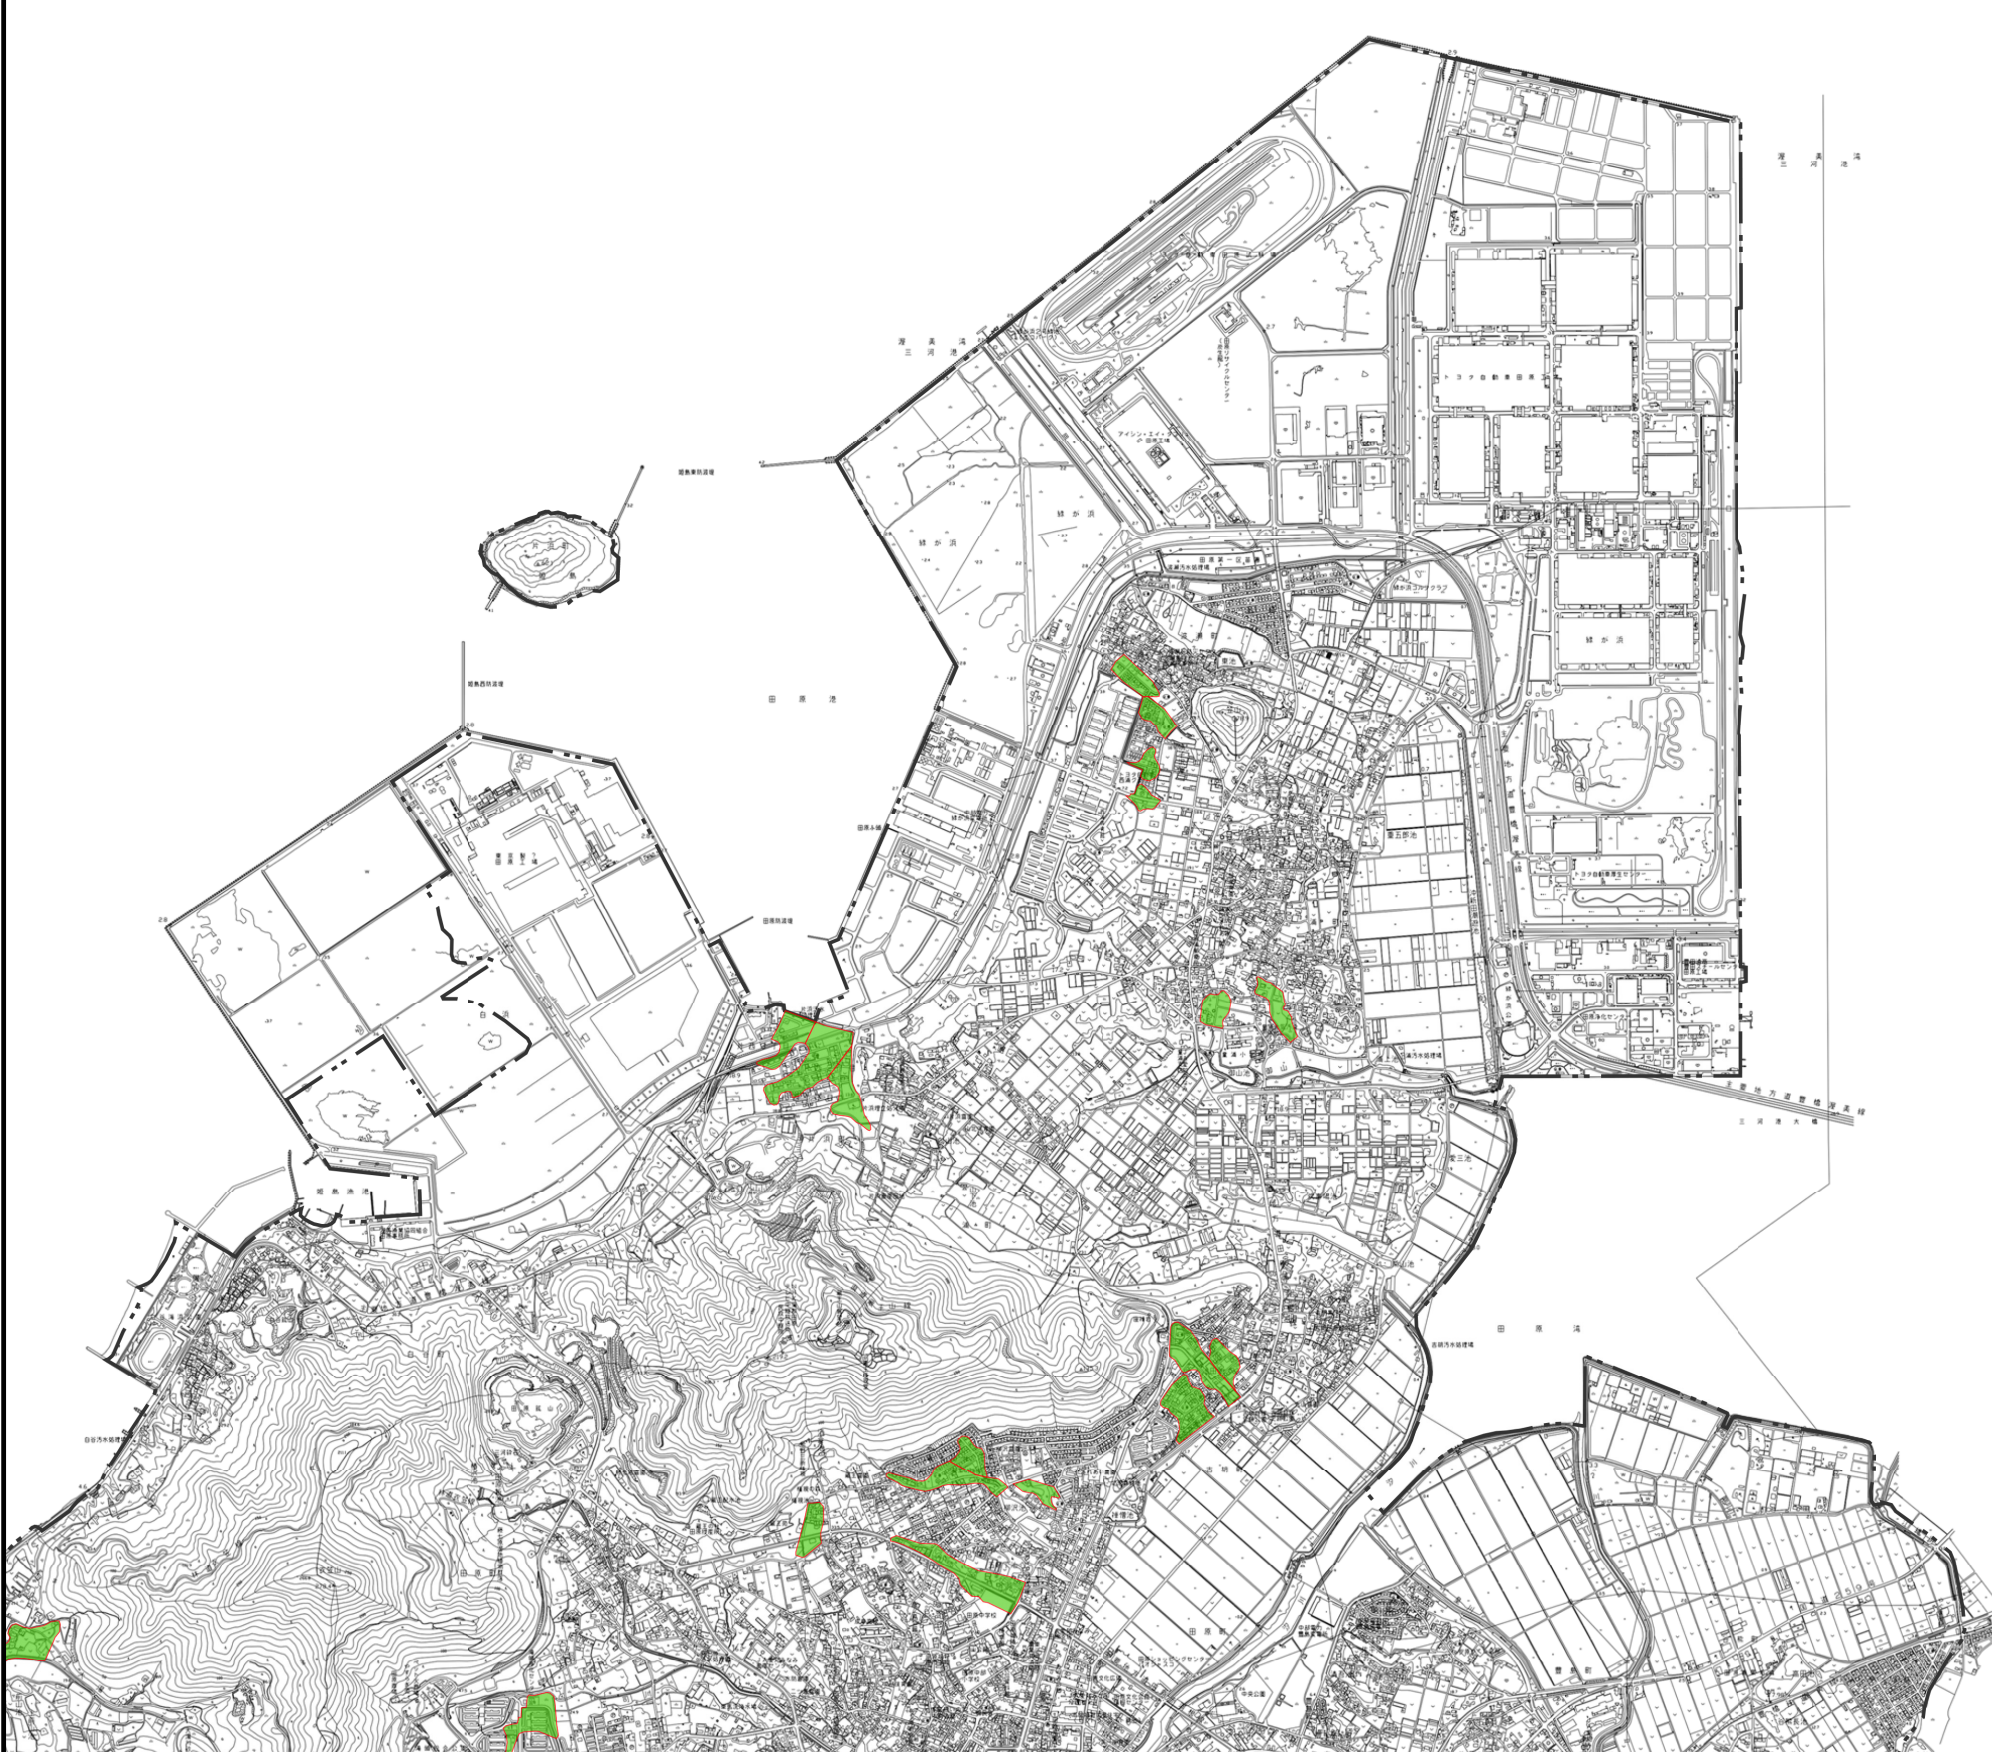

田原市 大規模盛土造成地マップ (1/3)

位置図

凡例

| 記号 | 説明 |
|---------------------------------------------------------------------------------------|-----------------|
|  | 大規模盛土造成地 (谷埋め型) |
|  | 大規模盛土造成地 (腹付け型) |
|  | 行政界 |