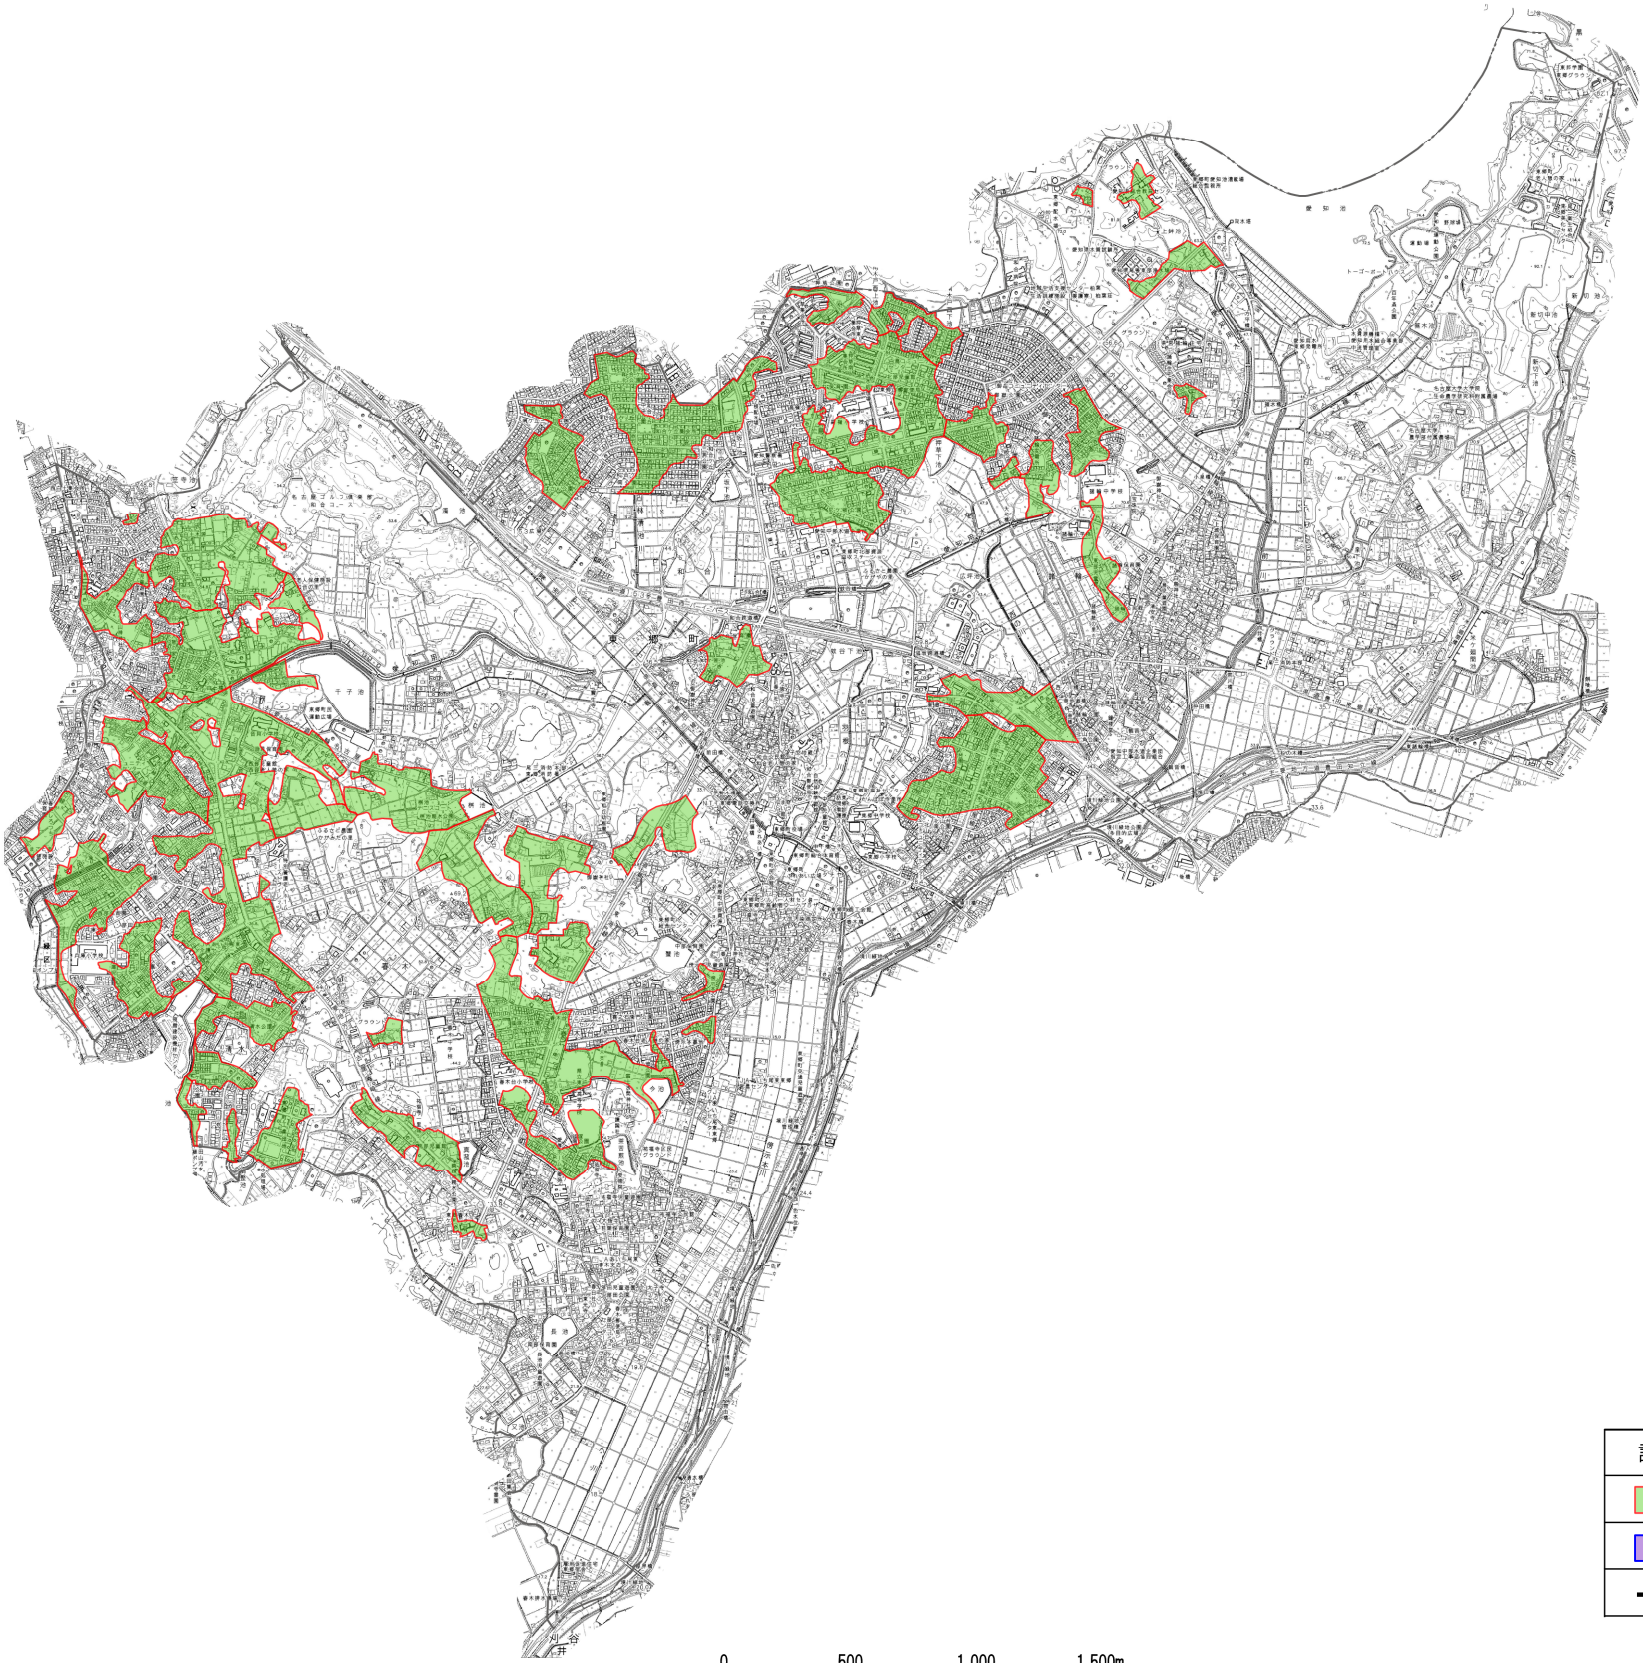

東郷町 大規模盛土造成地マップ

凡 例

記号	説明
	大規模盛土造成地（谷埋め型）
	大規模盛土造成地（腹付け型）
	行政界