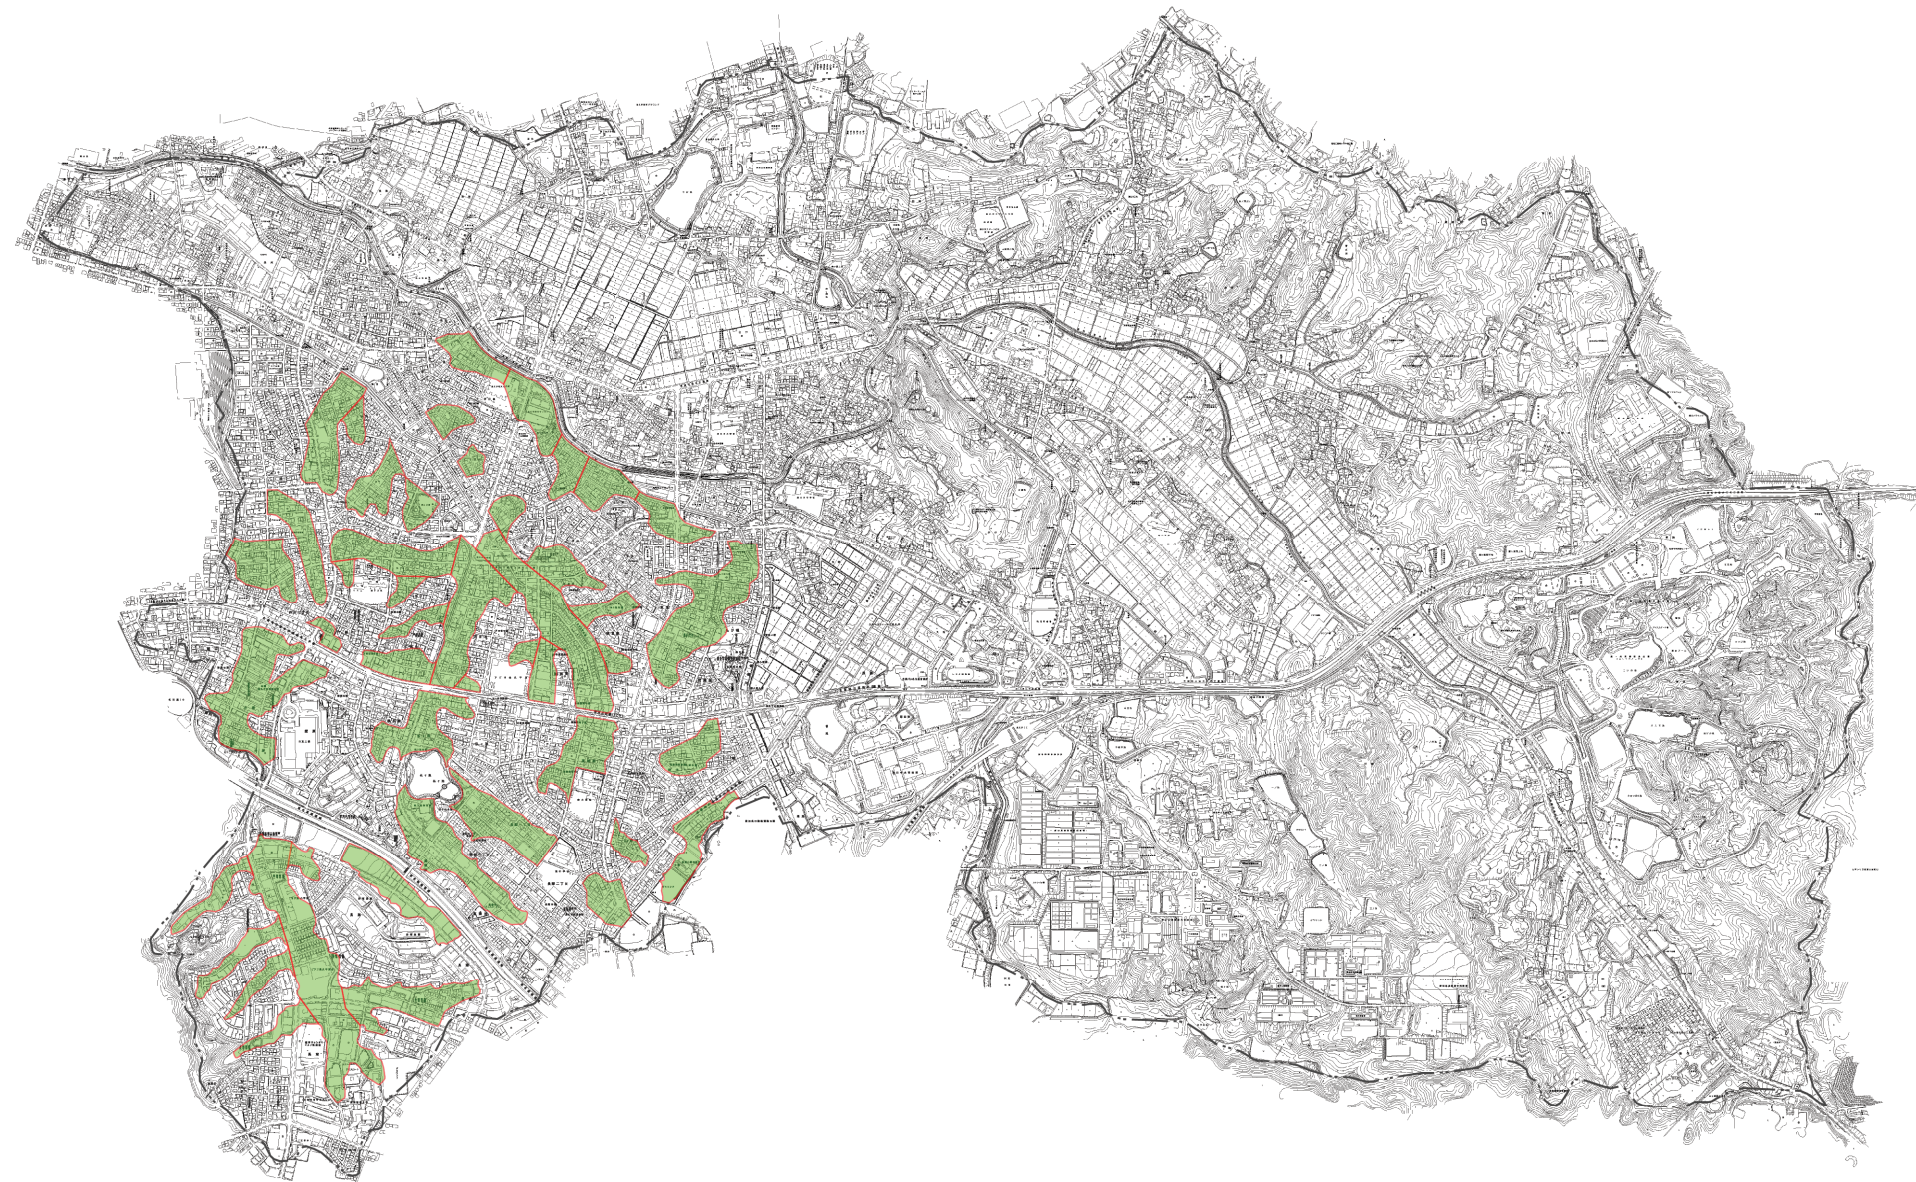

長久手市 大規模盛土造成地マップ

凡 例

記号	説明
	大規模盛土造成地（谷埋め型）
	大規模盛土造成地（腹付け型）
	行政界