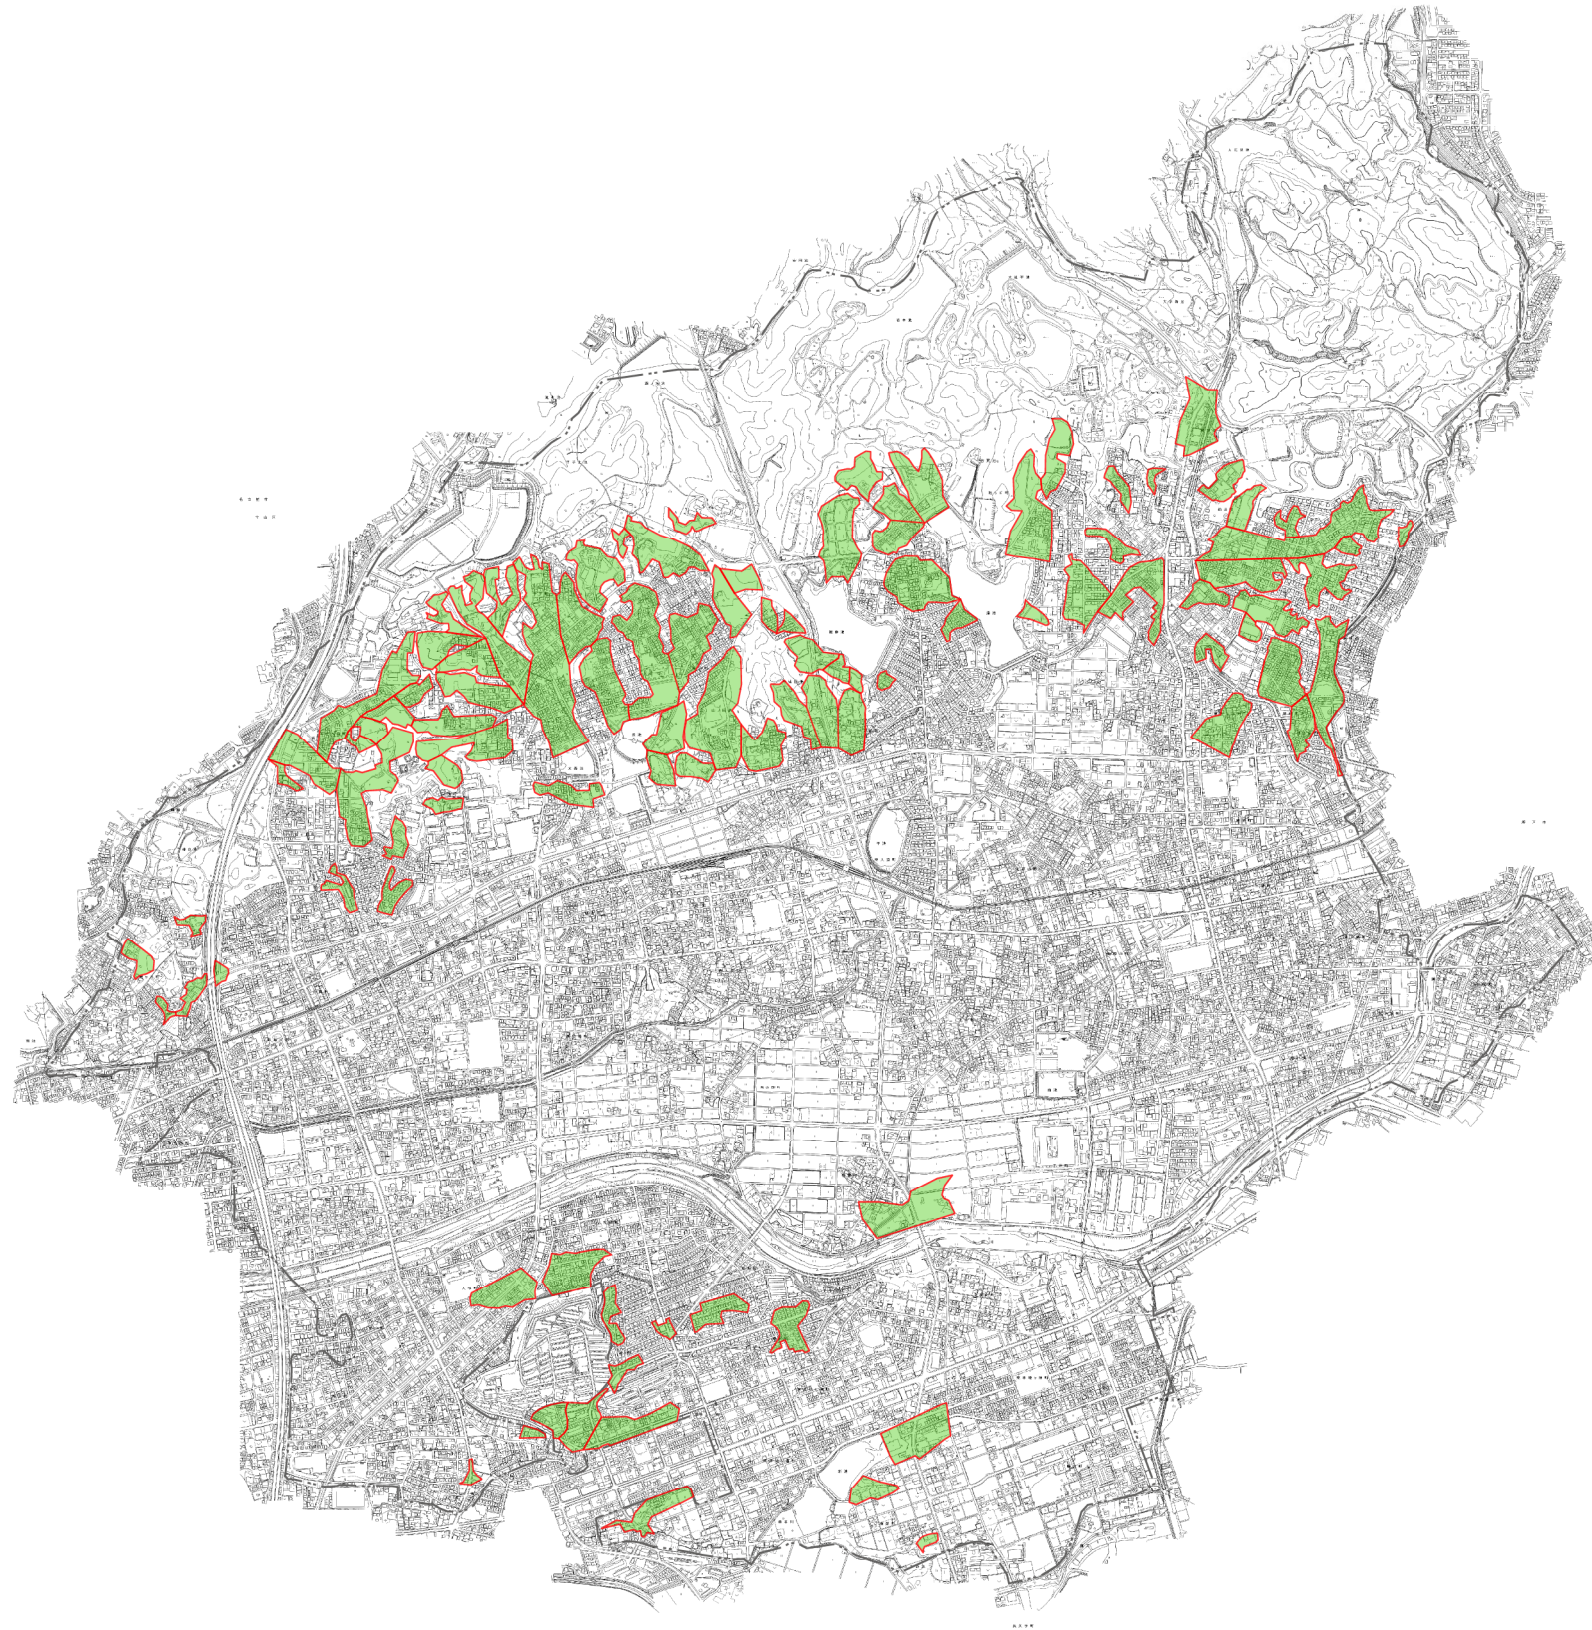

# 尾張旭市 大規模盛土造成地マップ

## 凡 例

記号	説明
	大規模盛土造成地（谷埋め型）
	大規模盛土造成地（腹付け型）
	行政界