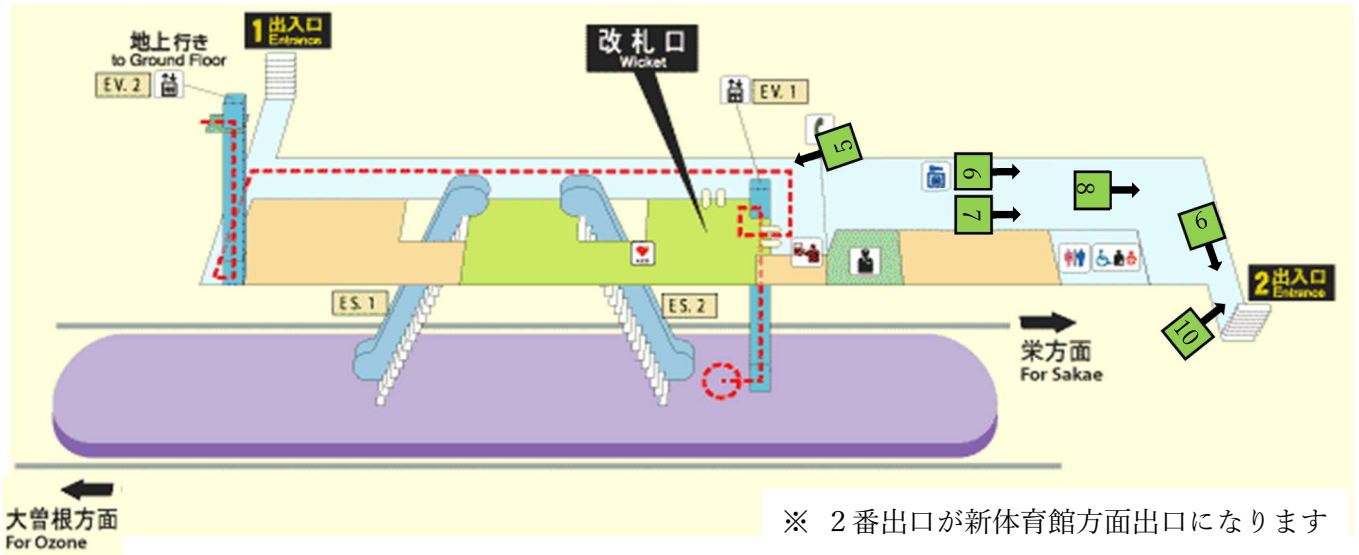

写真位置図(3)【名城公園駅構内】

名古屋市営地下鉄（名城線：名城公園駅）

※ 2番出口が新体育館方面出口になります