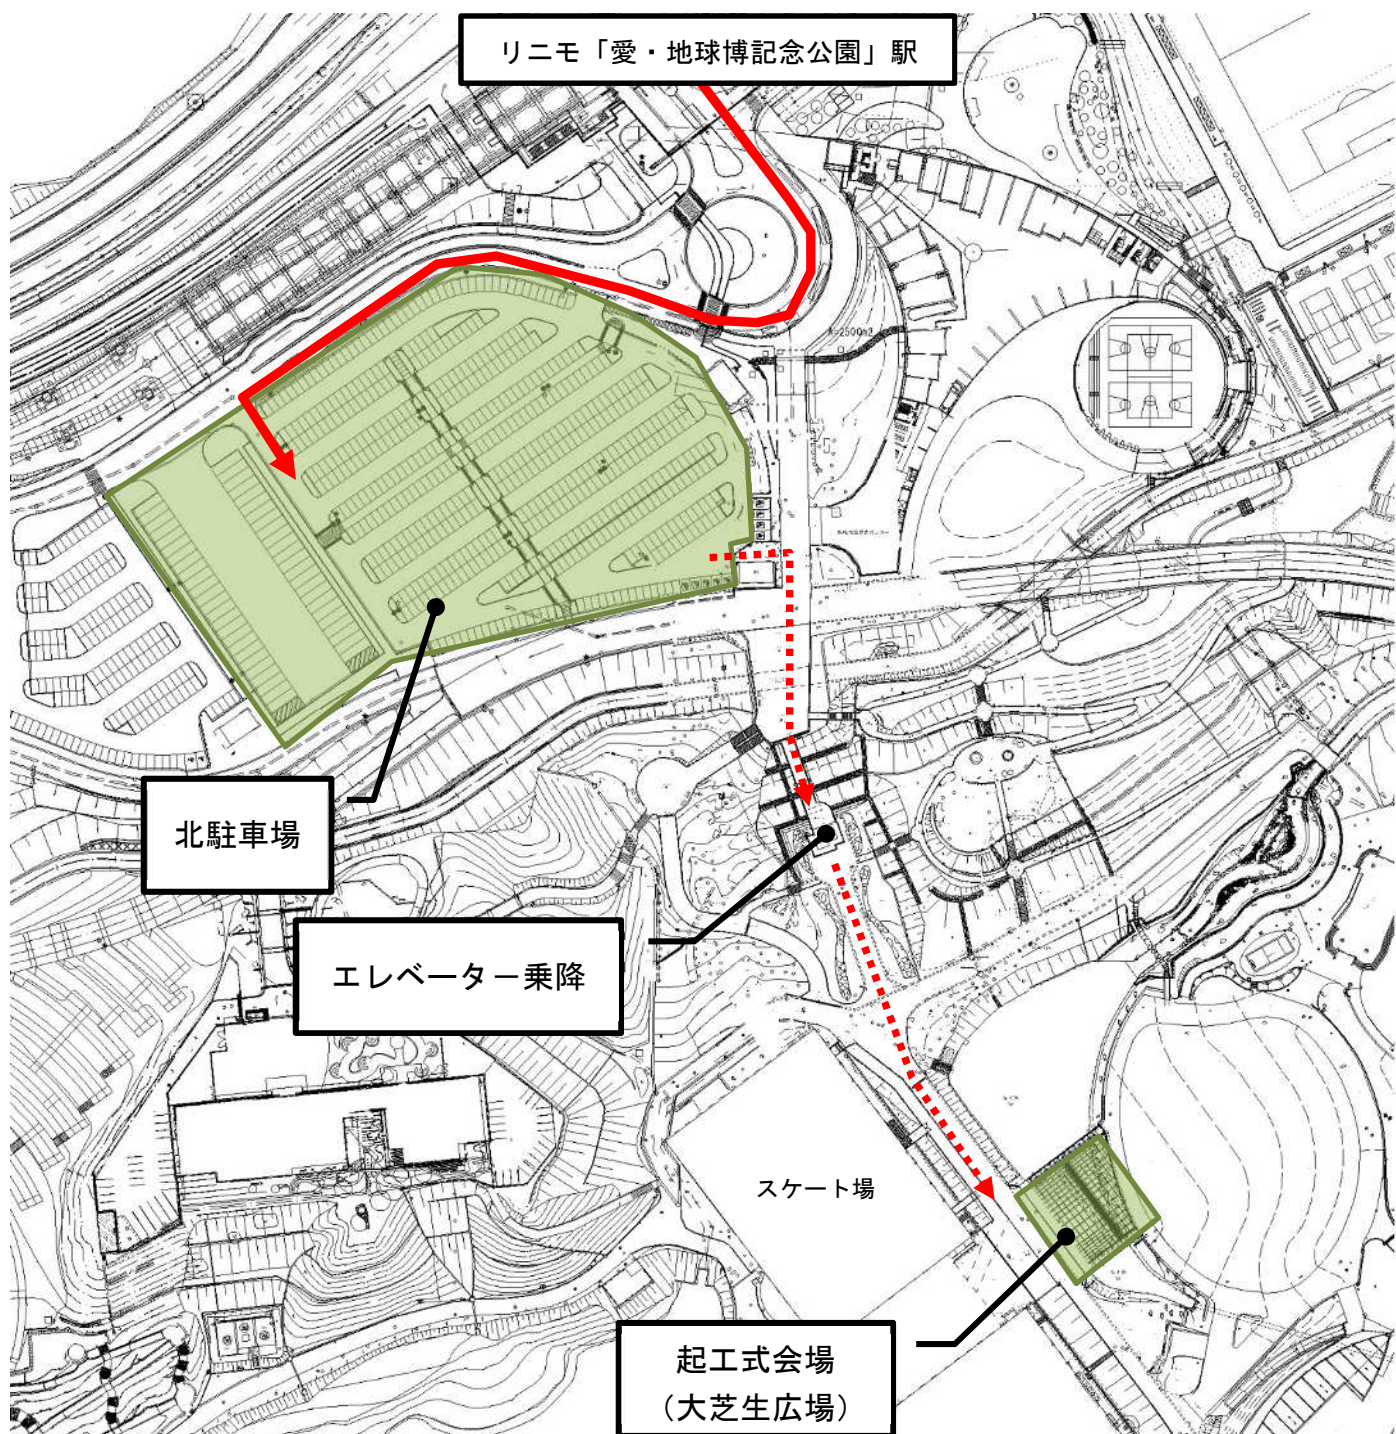

【会場案内図：愛・地球博記念公園】

【お車でお越しの場合】

東名高速道路・日進 JCT から、名古屋瀬戸道路に分岐「長久手 IC」東へ約 5 分
または東名高速道路「名古屋 IC」から東へ約 20 分

【電車でお越しの場合】

東部丘陵線(リニモ)～『愛・地球博記念公園駅』下車すぐ