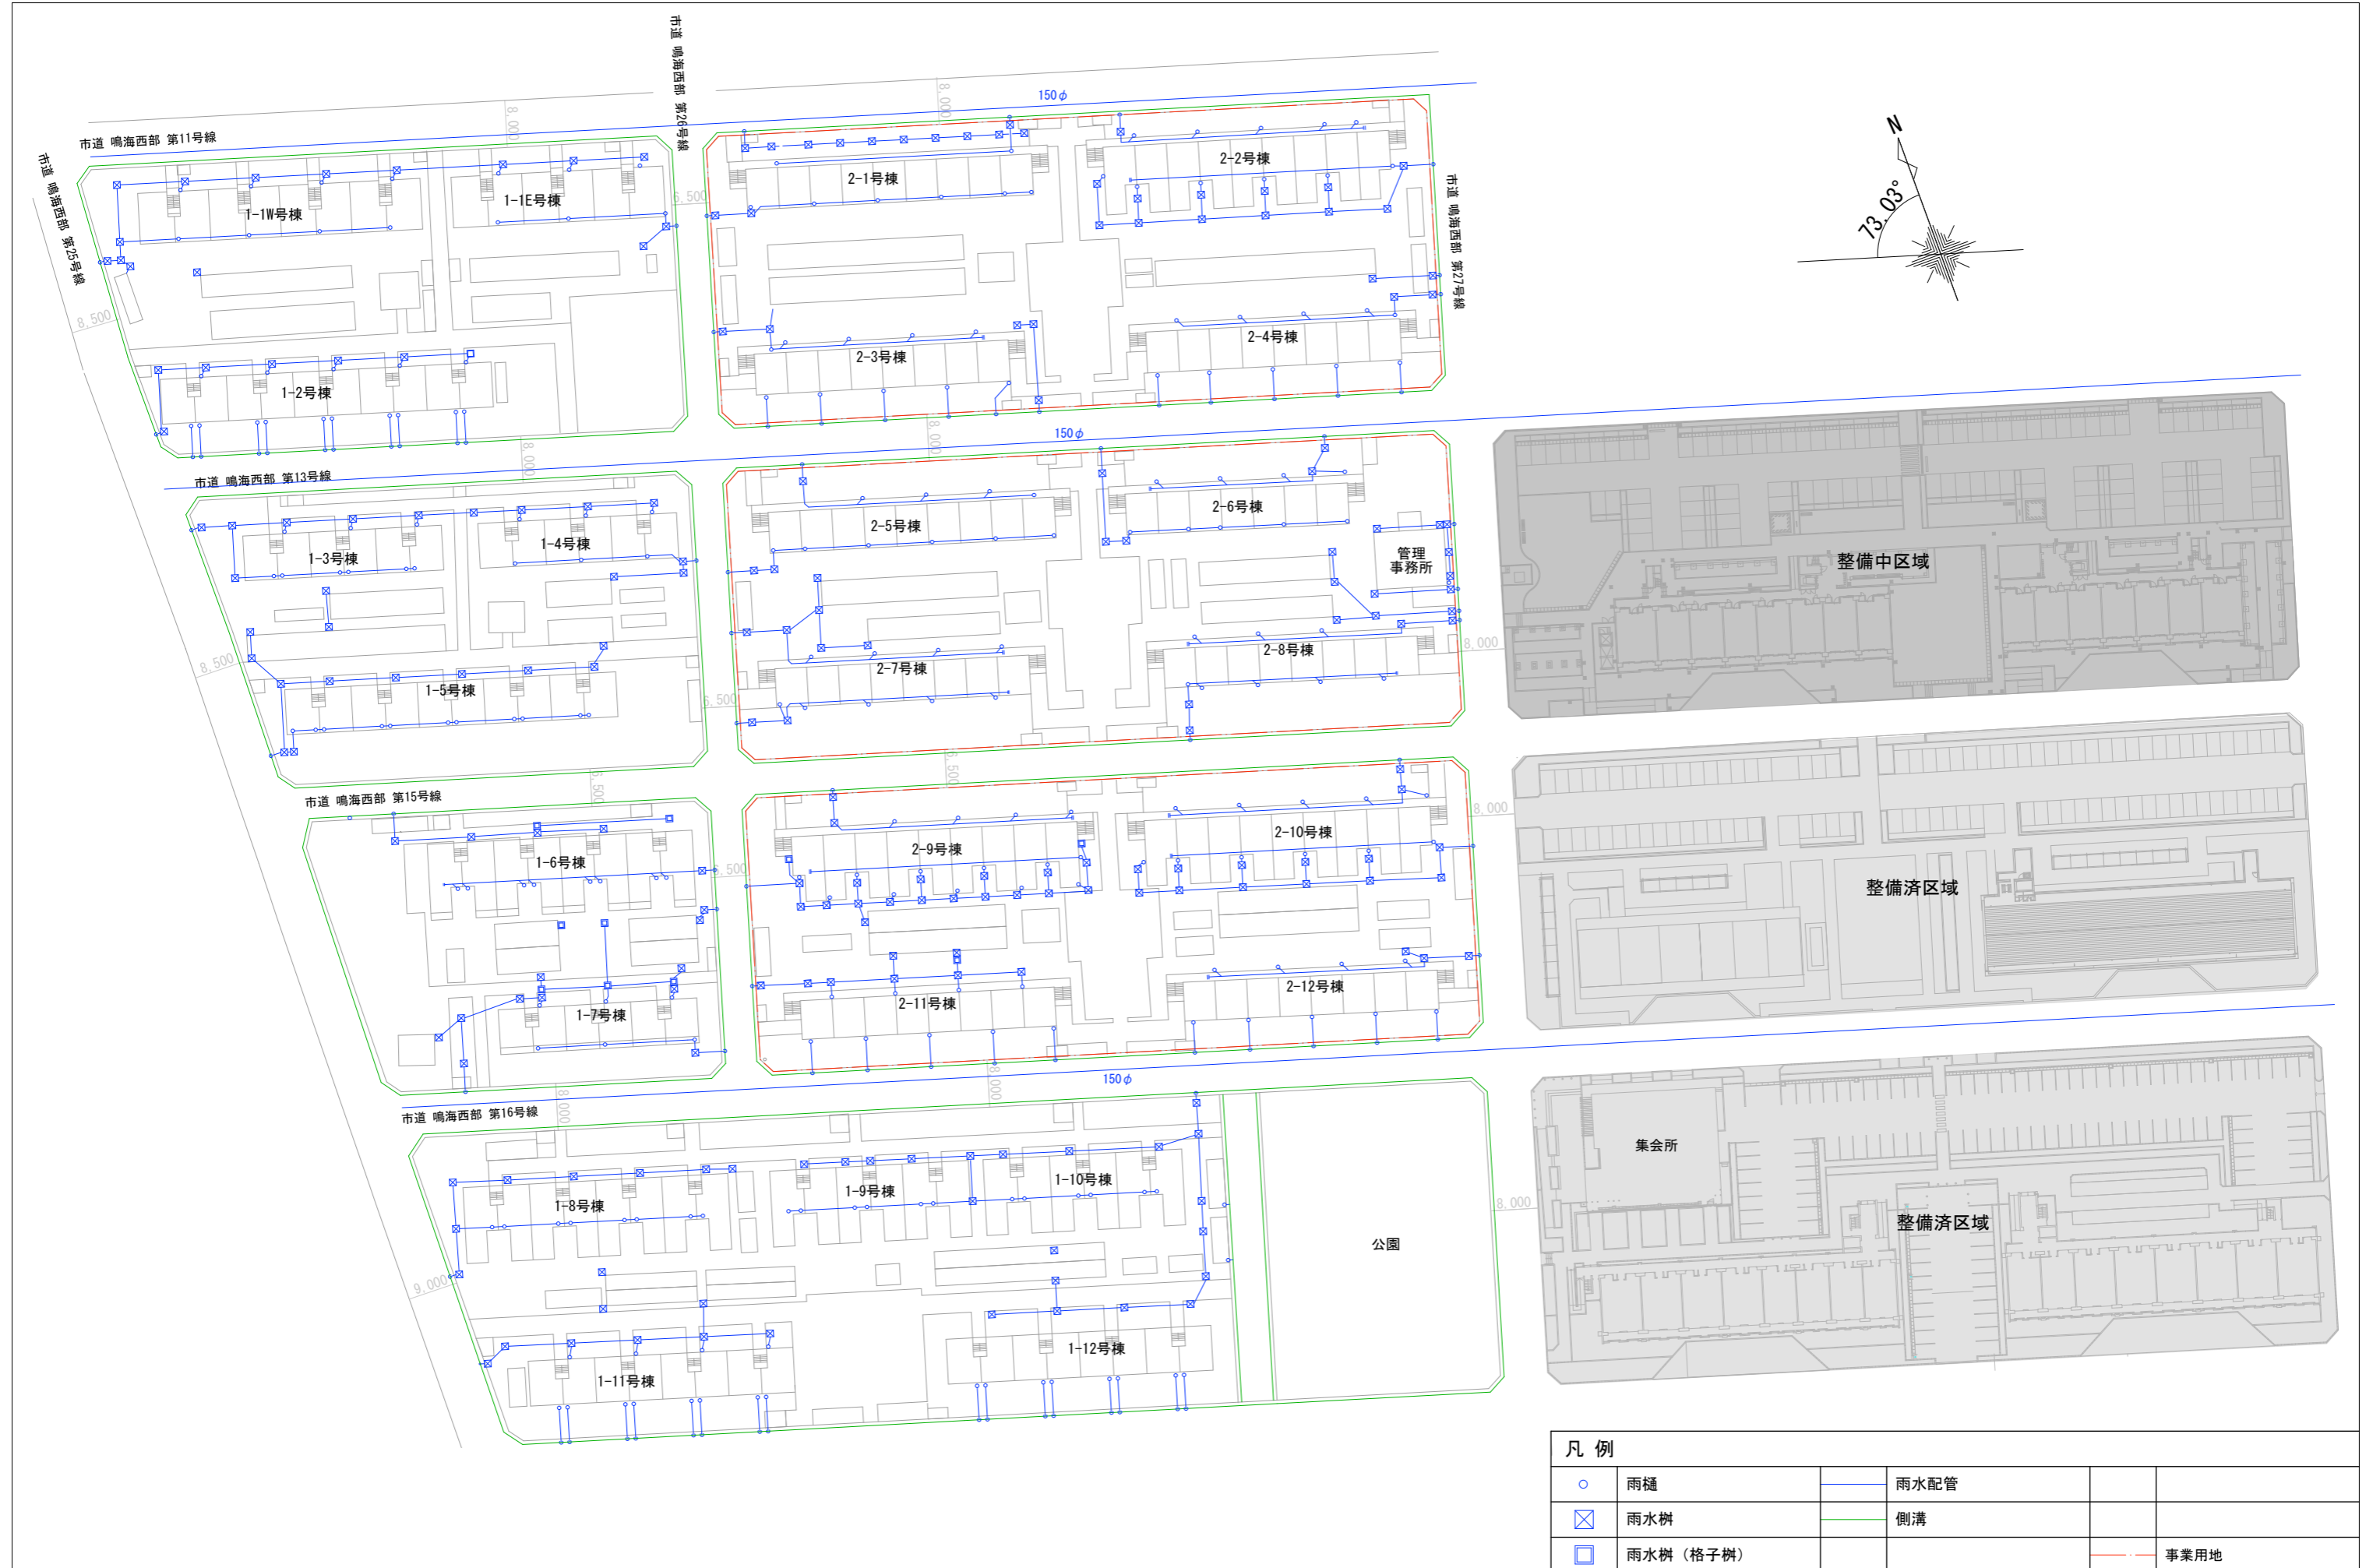

凡例			
	水道メータ		給水管
	私設共用遠隔メータ		水栓（立水栓共）
	仕切弁		止水栓
			事業用地

凡例			
	ガス配管		
	ガスメータ		
	事業用地		