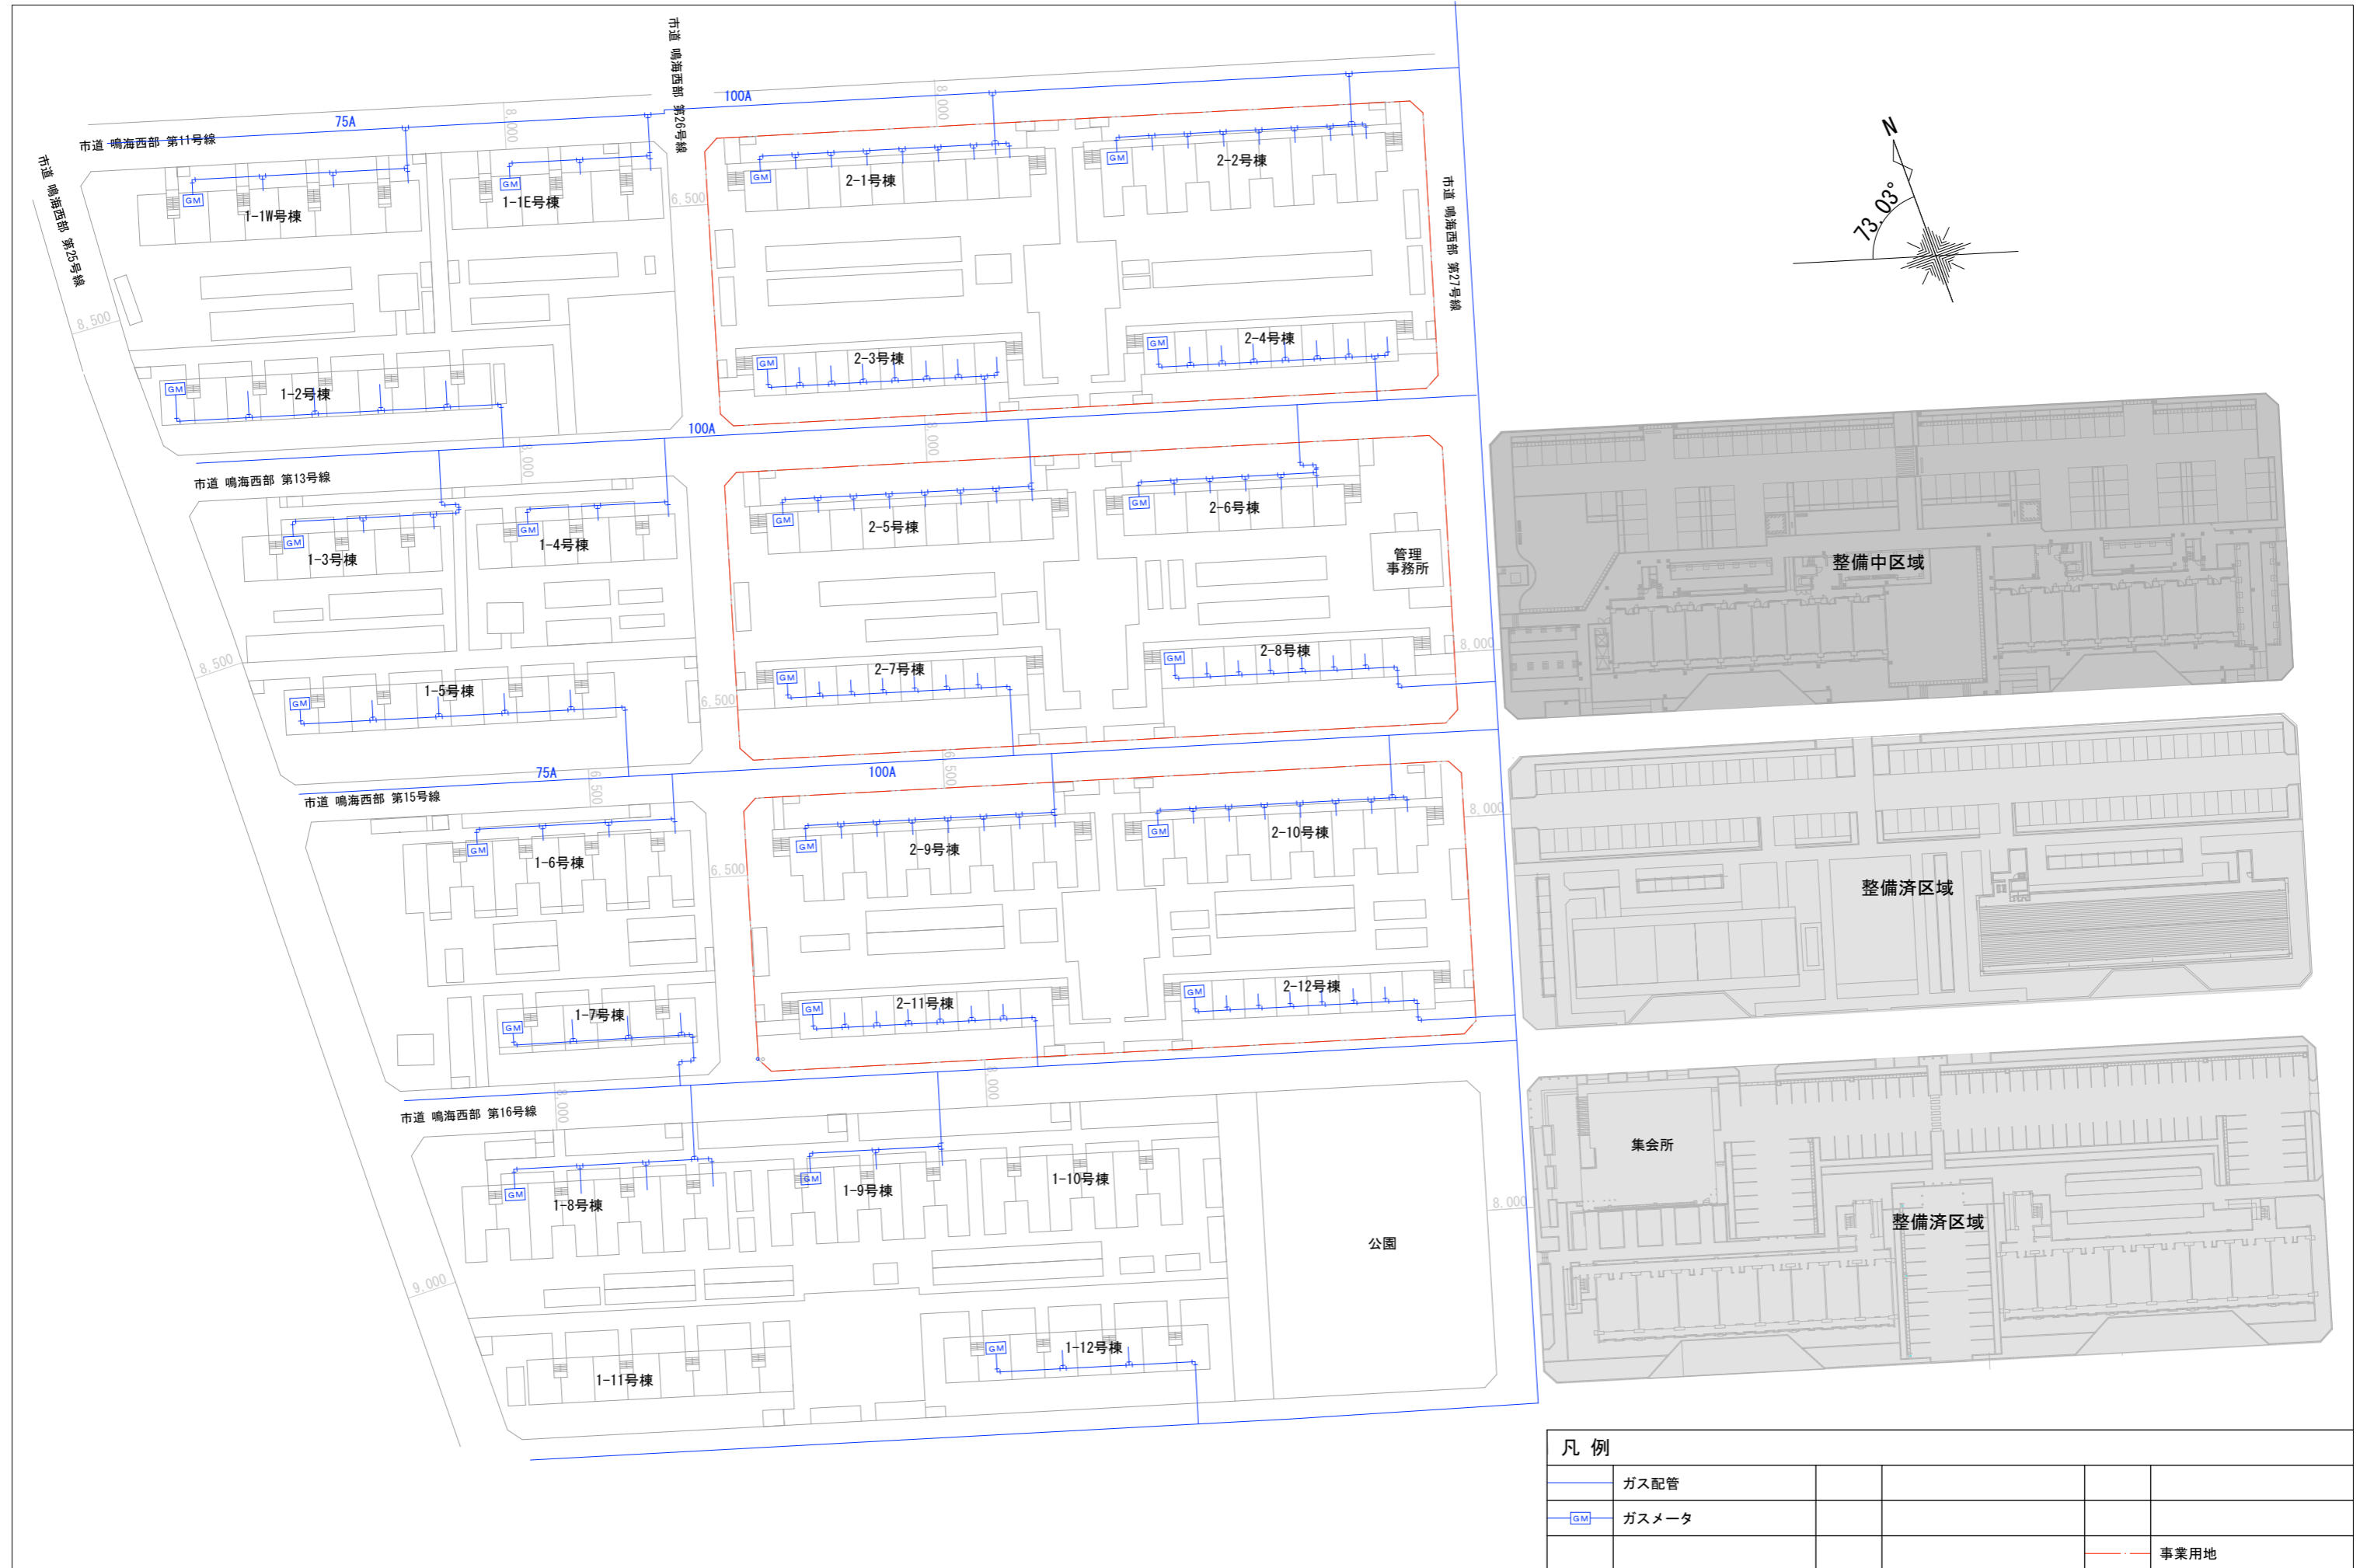

凡例			
	水道メータ		給水管
	私設共用遠隔メータ		水栓（立水栓共）
	仕切弁		止水栓
			事業用地

凡例			
	ガス配管		
	ガスメータ		
	事業用地		