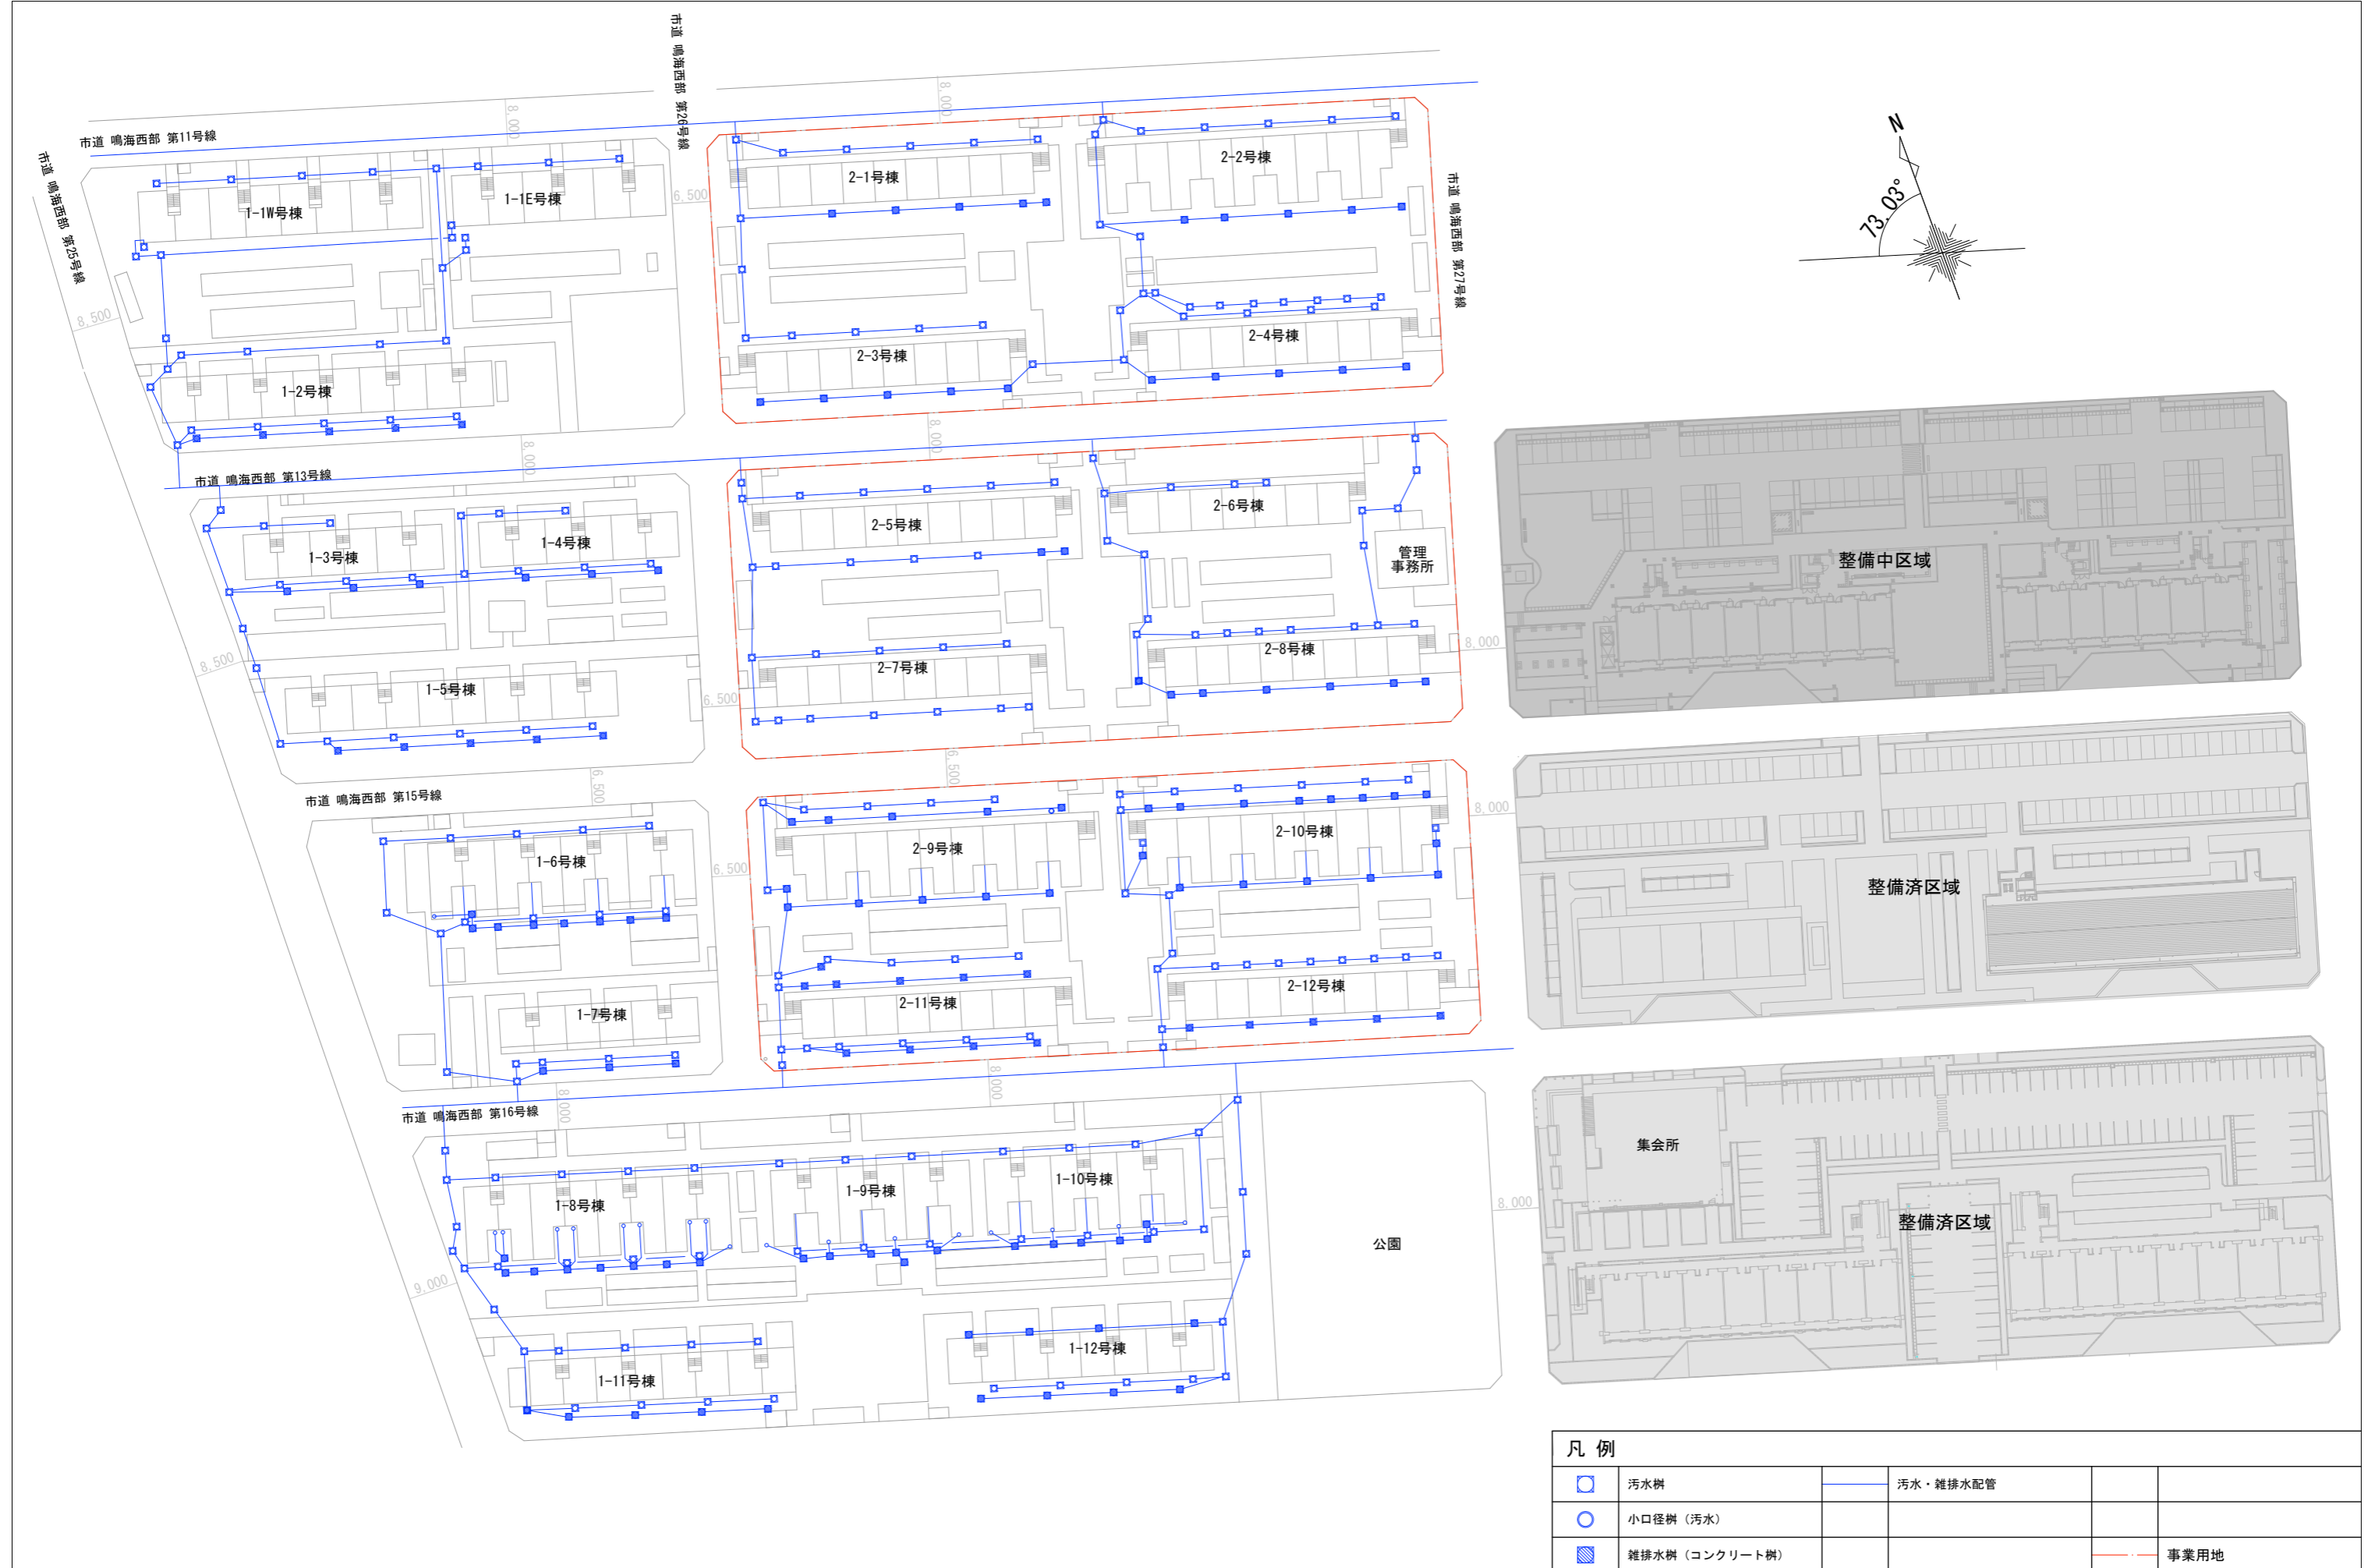

凡例			
	水道メータ		給水管
	私設共用遠隔メータ		水栓（立水栓共）
	仕切弁		止水栓
			事業用地

凡例			
	ガス配管		
	ガスメータ		
	事業用地		