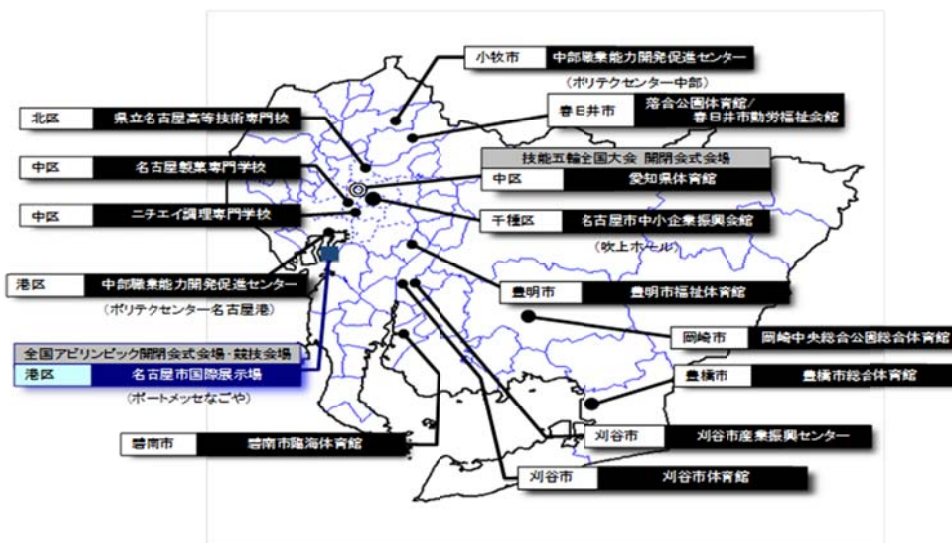

4 競技会場

【技能五輪全国大会】

	施設名	実施職種
名古屋	名古屋市中企業振興会館 【吹上ホール】(千種区)	抜き型、メカトロニクス、旋盤、フライス盤、木型、電子機器組立て、ITネットワークシステム管理
	県立名古屋高等技術専門学校(北区)	電気溶接、車体塗装、冷凍空調技術
	中部職業能力開発促進センター 【ポリテクセンター名古屋港】(港区)	曲げ板金、自動車工
	名古屋製菓専門学校(中区)	洋菓子製造
	ニチエイ調理専門学校(中区)	西洋料理、日本料理
尾張	落合公園体育館/春日井市勤労福祉会館	自動車板金/洋裁、和裁
	中部職業能力開発促進センター 【ポリテクセンター中部】(小牧市)	構造物鉄工、貴金属装身具、ウェブデザイン、時計修理
	豊明市福祉体育館	フラワー装飾、レストランサービス
西三河	岡崎中央総合公園総合体育館	石工、左官、美容、理容、情報ネットワーク施工
	碧南市臨海体育館	タイル張り、家具、建具
	刈谷市産業振興センター	精密機器組立て
	刈谷市体育館	機械組立て、機械製図、工場電気設備
東三河	豊橋市総合体育館	配管、電工、建築大工、造園、とび

【全国アビリンピック】

	施設名	実施種目
名古屋	名古屋市国際展示場【ポートメッセなごや】(港区)	洋裁始め24種目

5 式典

式典会場	技能五輪全国大会	全国アビリンピック
	愛知県体育館	名古屋市国際展示場(ポートメッセなごや)

6 参加者・来場者

参加者数 (選手、大会役員、競技関連団体関係者)	技能五輪全国大会	全国アビリンピック
	約3,000人	約1,500人

来場者数(目標) 18万人以上*

*両大会併せての延べ人数。選手・大会役員・競技関連団体関係者、競技見学者、併催事業・関連行事参加者等を含む。